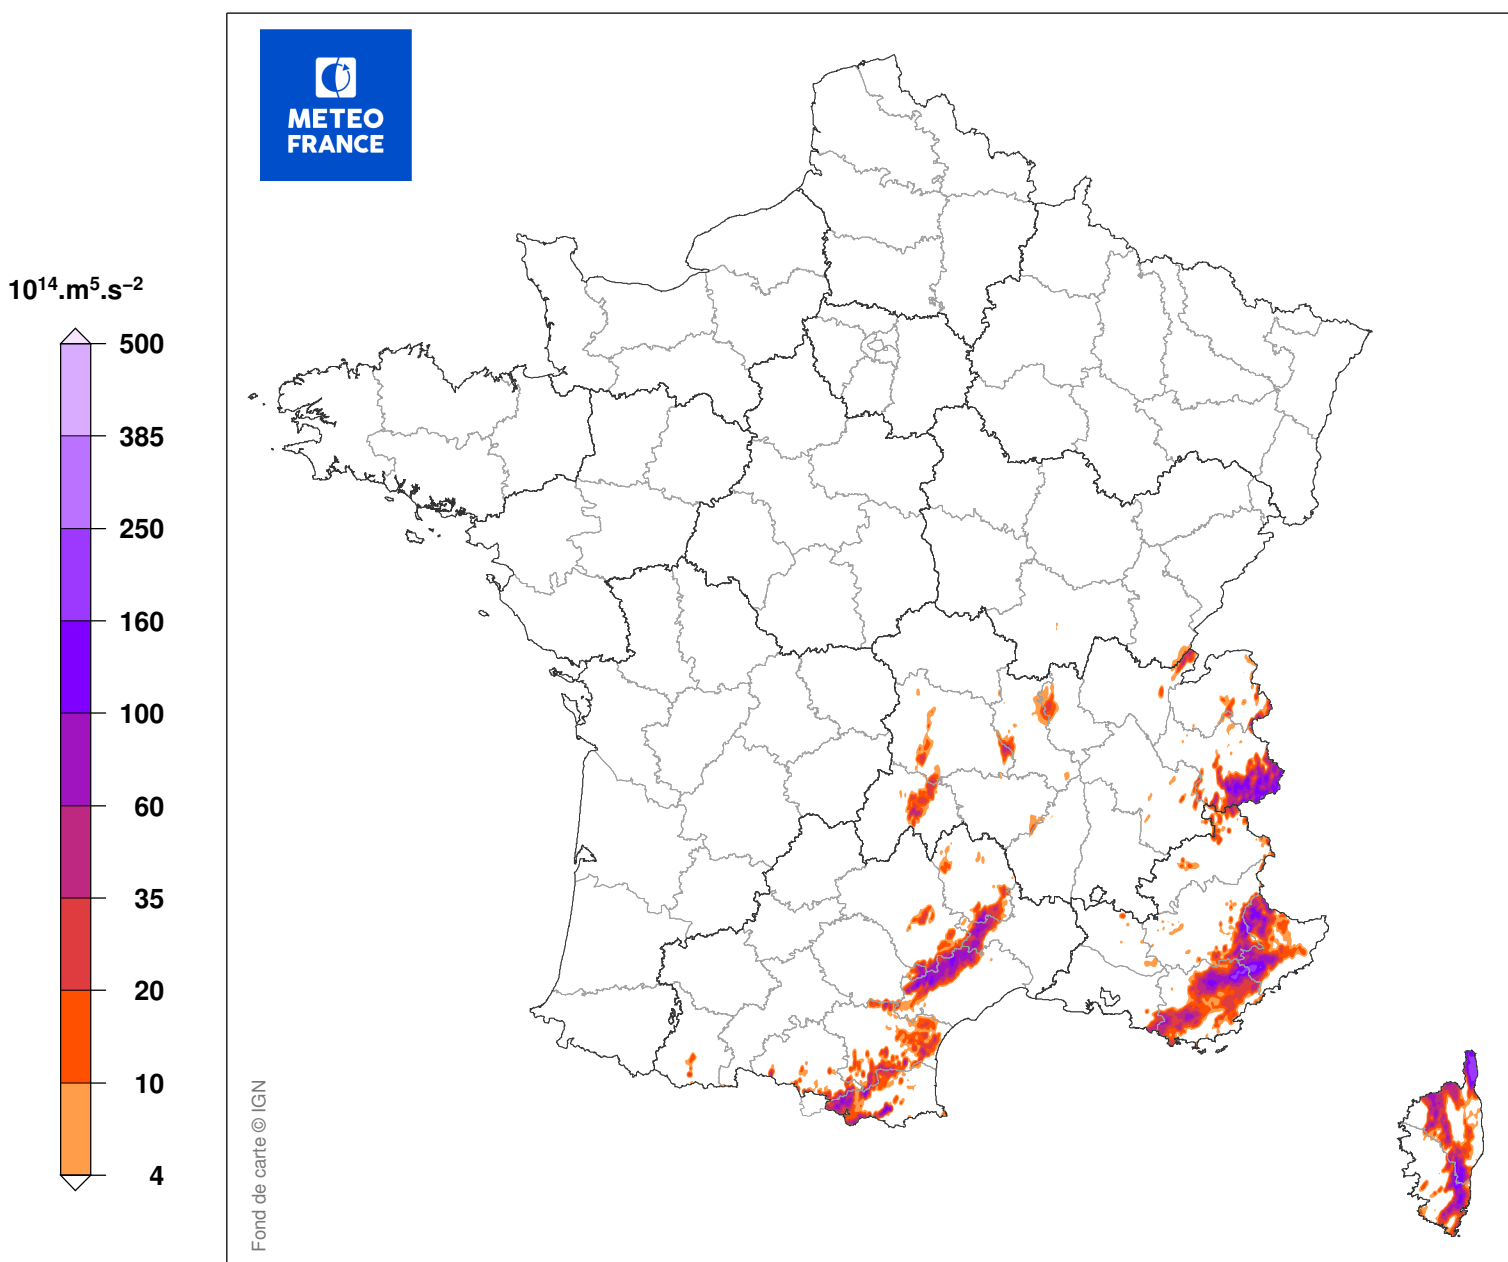

# INDICE DE SEVERITE DE LA TEMPETE

du 20/01/2018 à 18 UTC au 21/01/2018 à 10 UTC

Carte produite le 11/09/2018