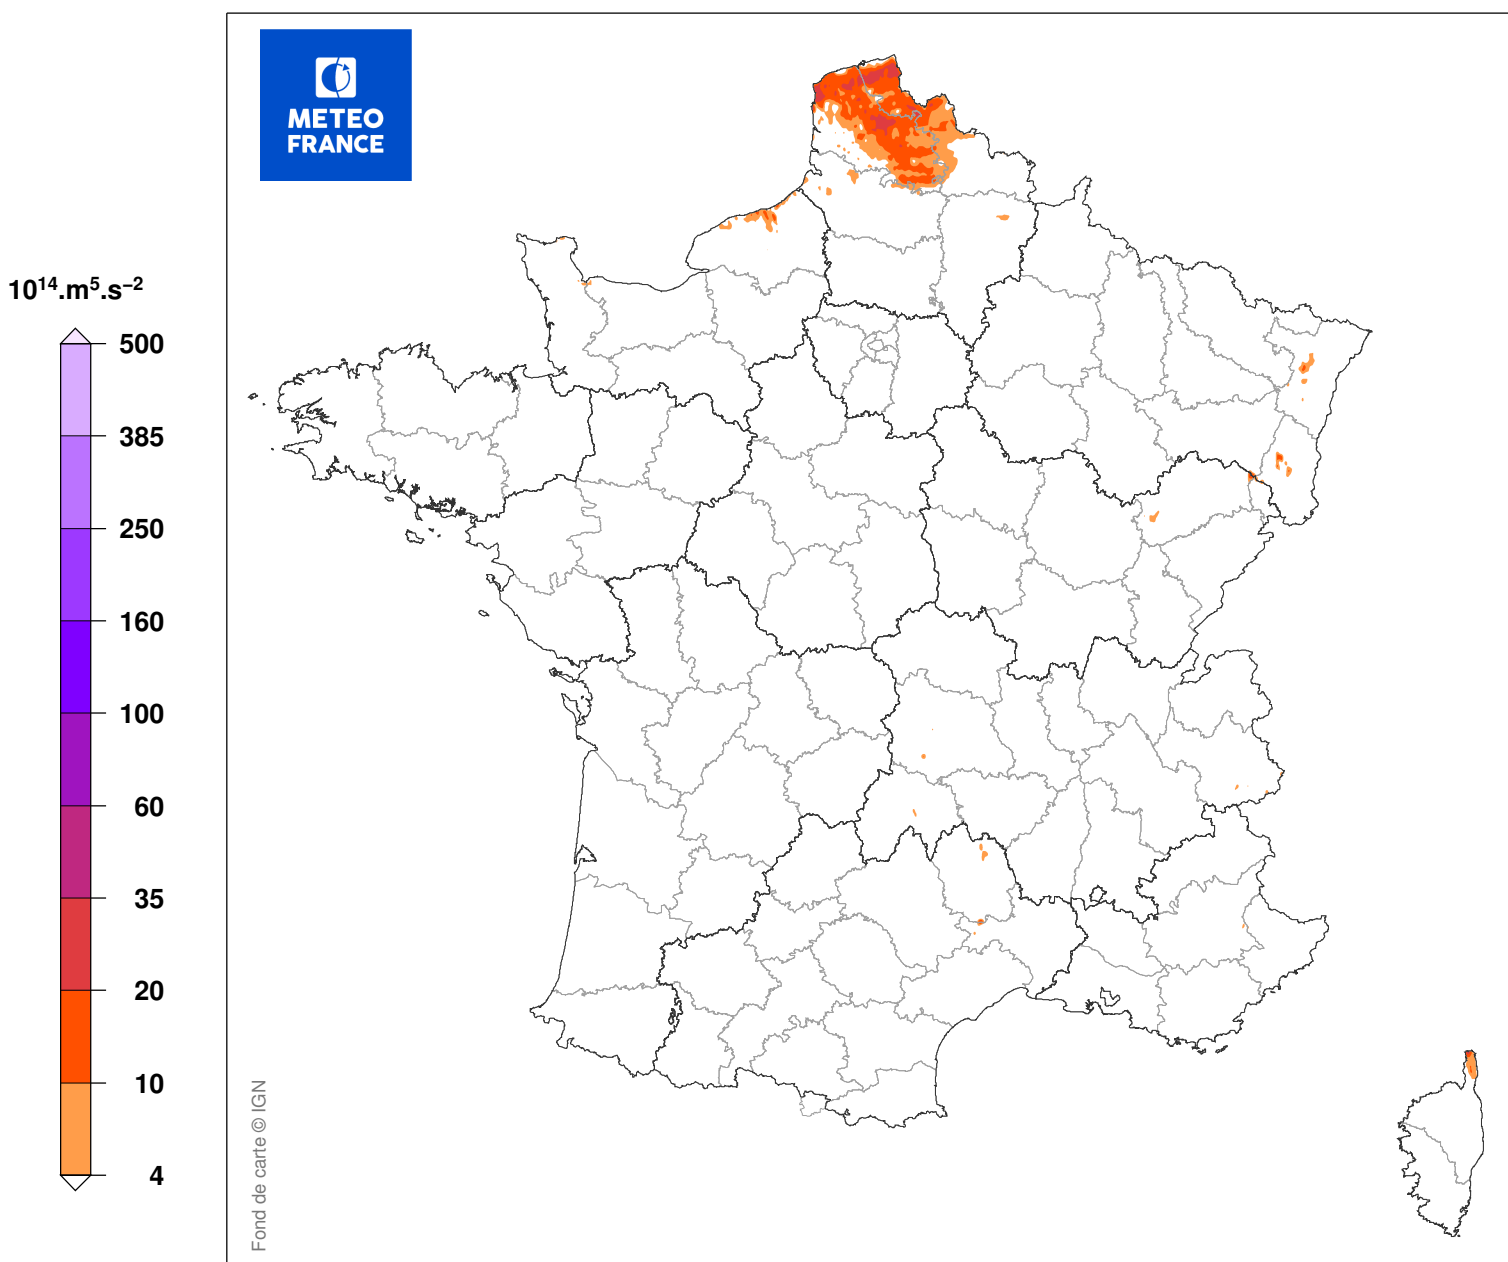

# INDICE DE SEVERITE DE LA TEMPETE DAVID

du 18/01/2018 à 03 UTC au 18/01/2018 à 10 UTC

Carte produite le 11/09/2018