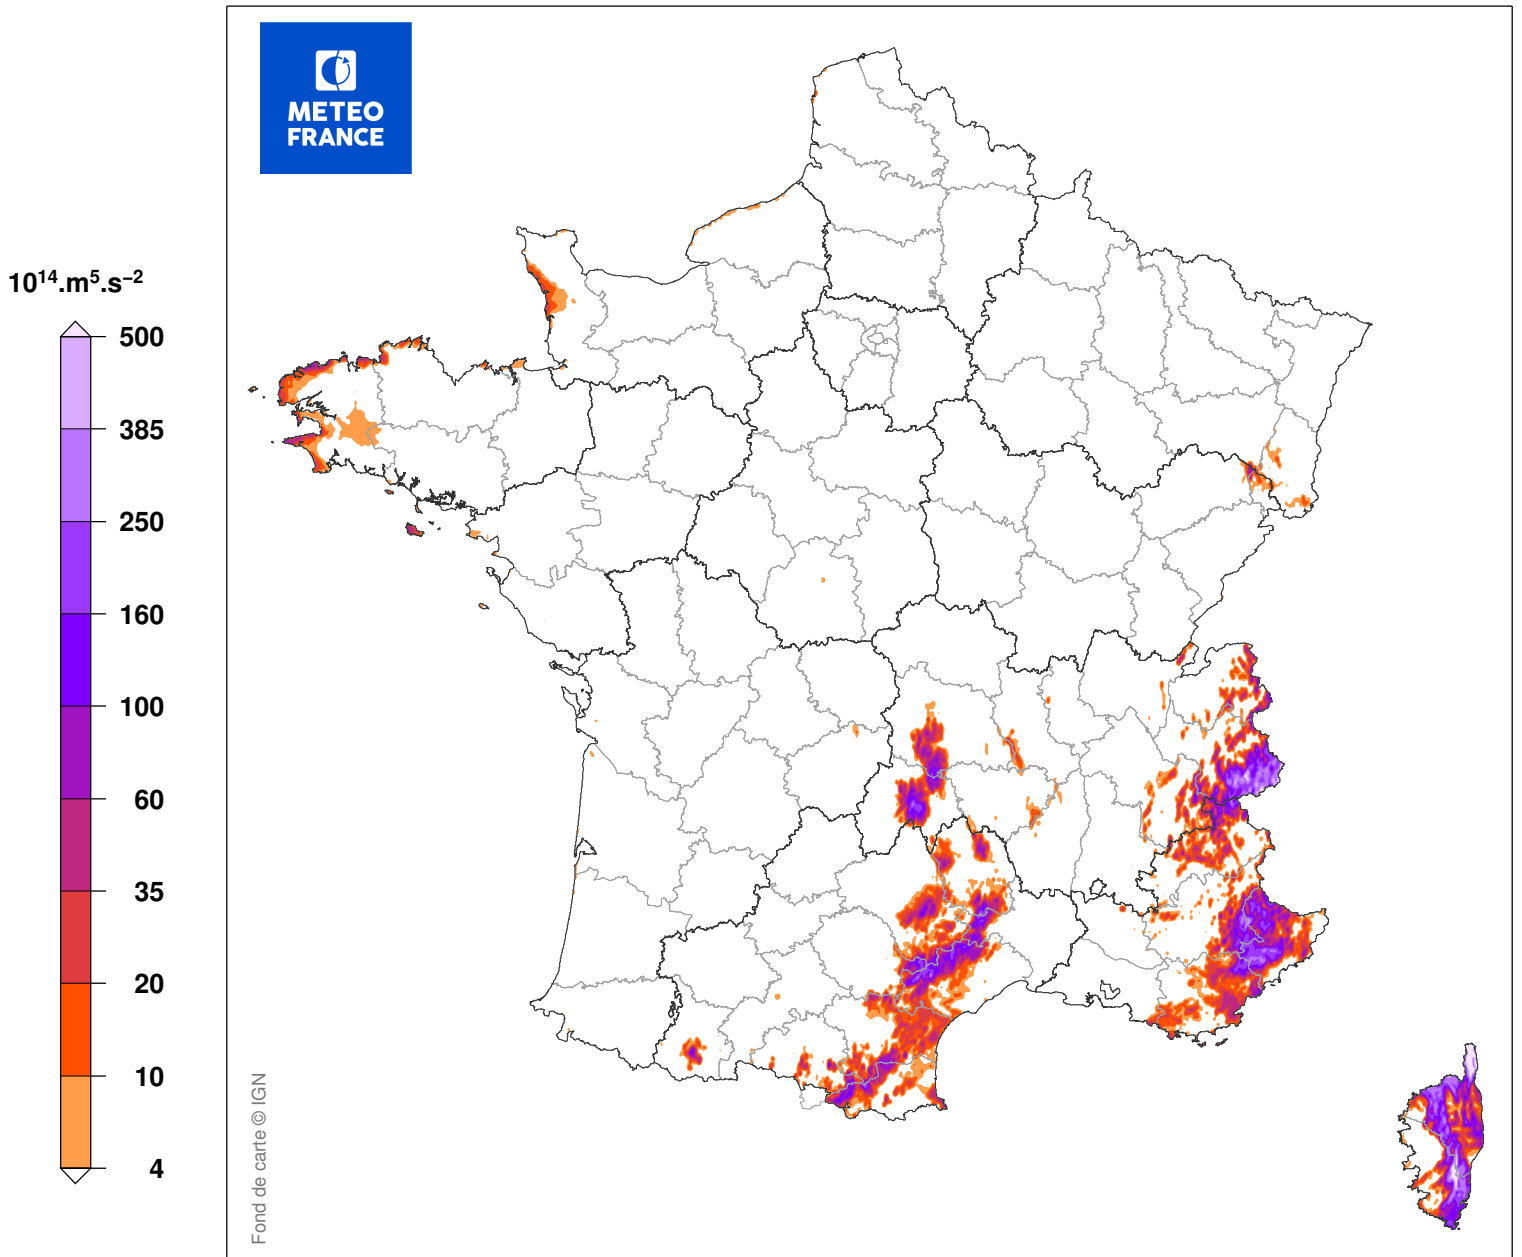

# INDICE DE SEVERITE DE LA TEMPETE FIONN

du 16/01/2018 à 06 UTC au 17/01/2018 à 17 UTC

Carte produite le 11/09/2018