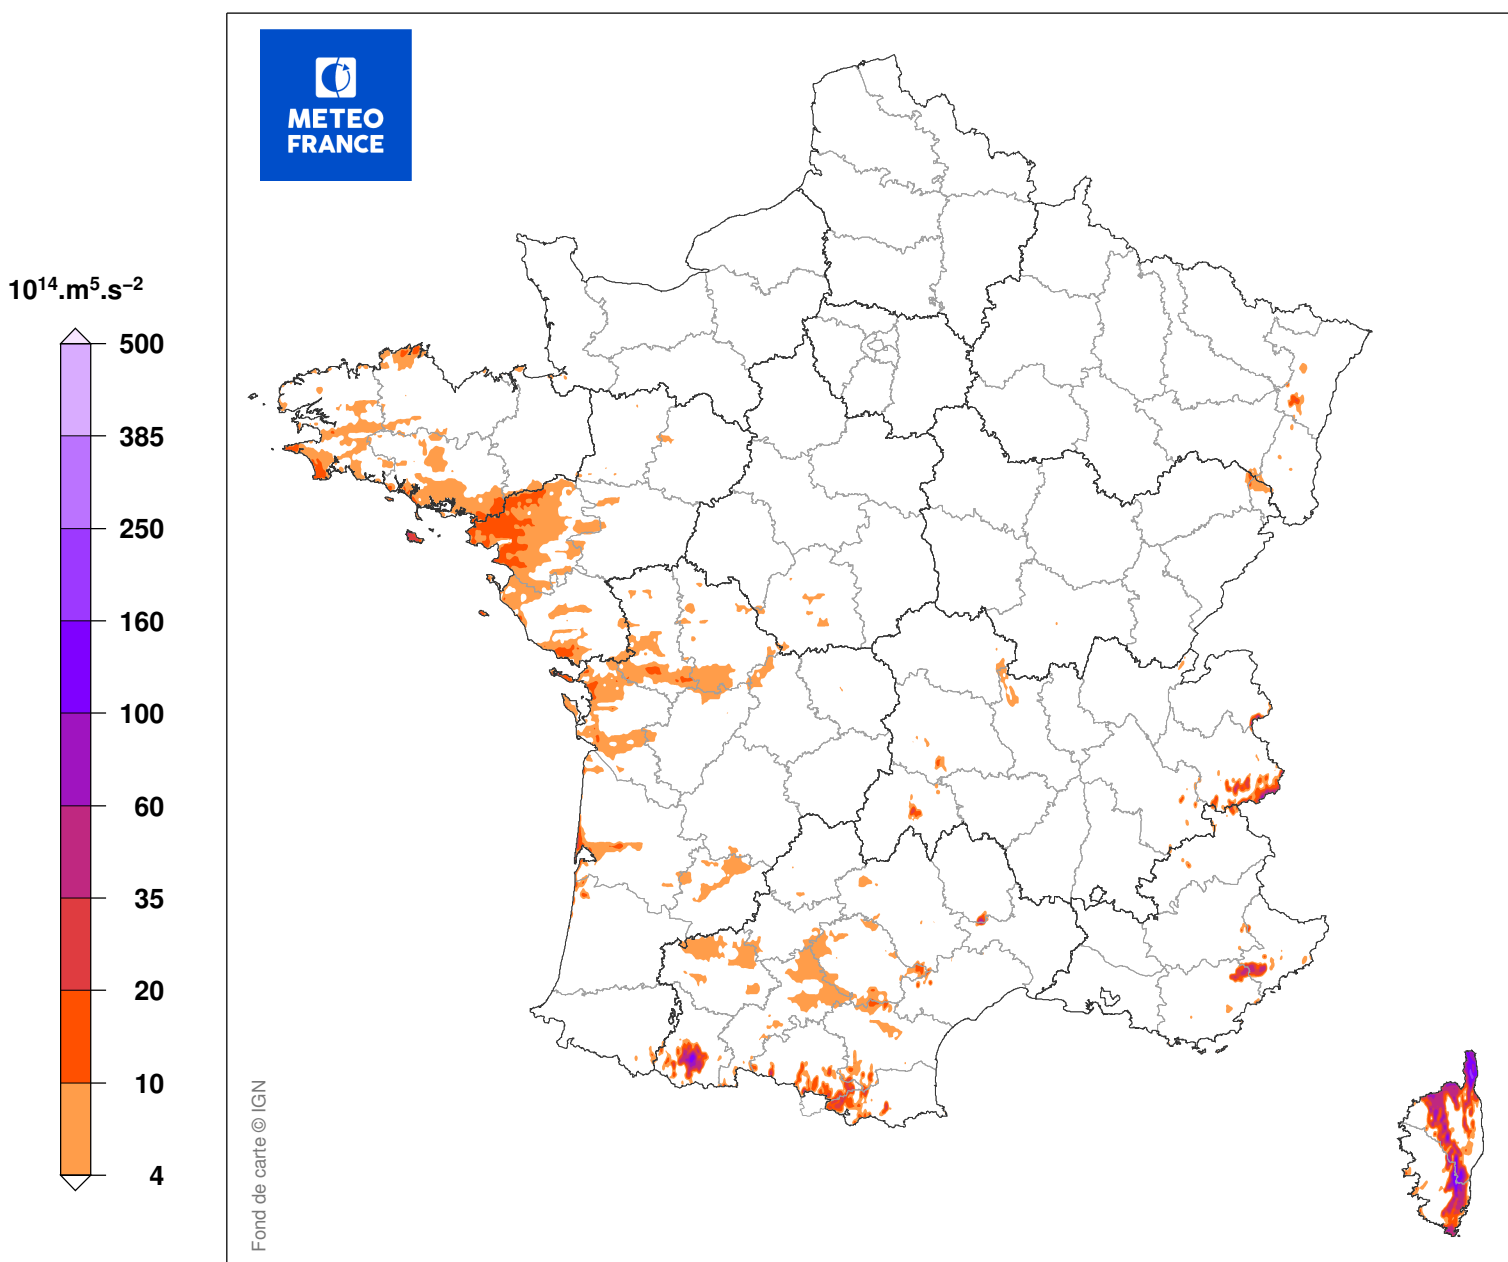

INDICE DE SEVERITE DE LA TEMPETE CARMEN

du 01/01/2018 à 05 UTC au 01/01/2018 à 23 UTC

Carte produite le 11/09/2018