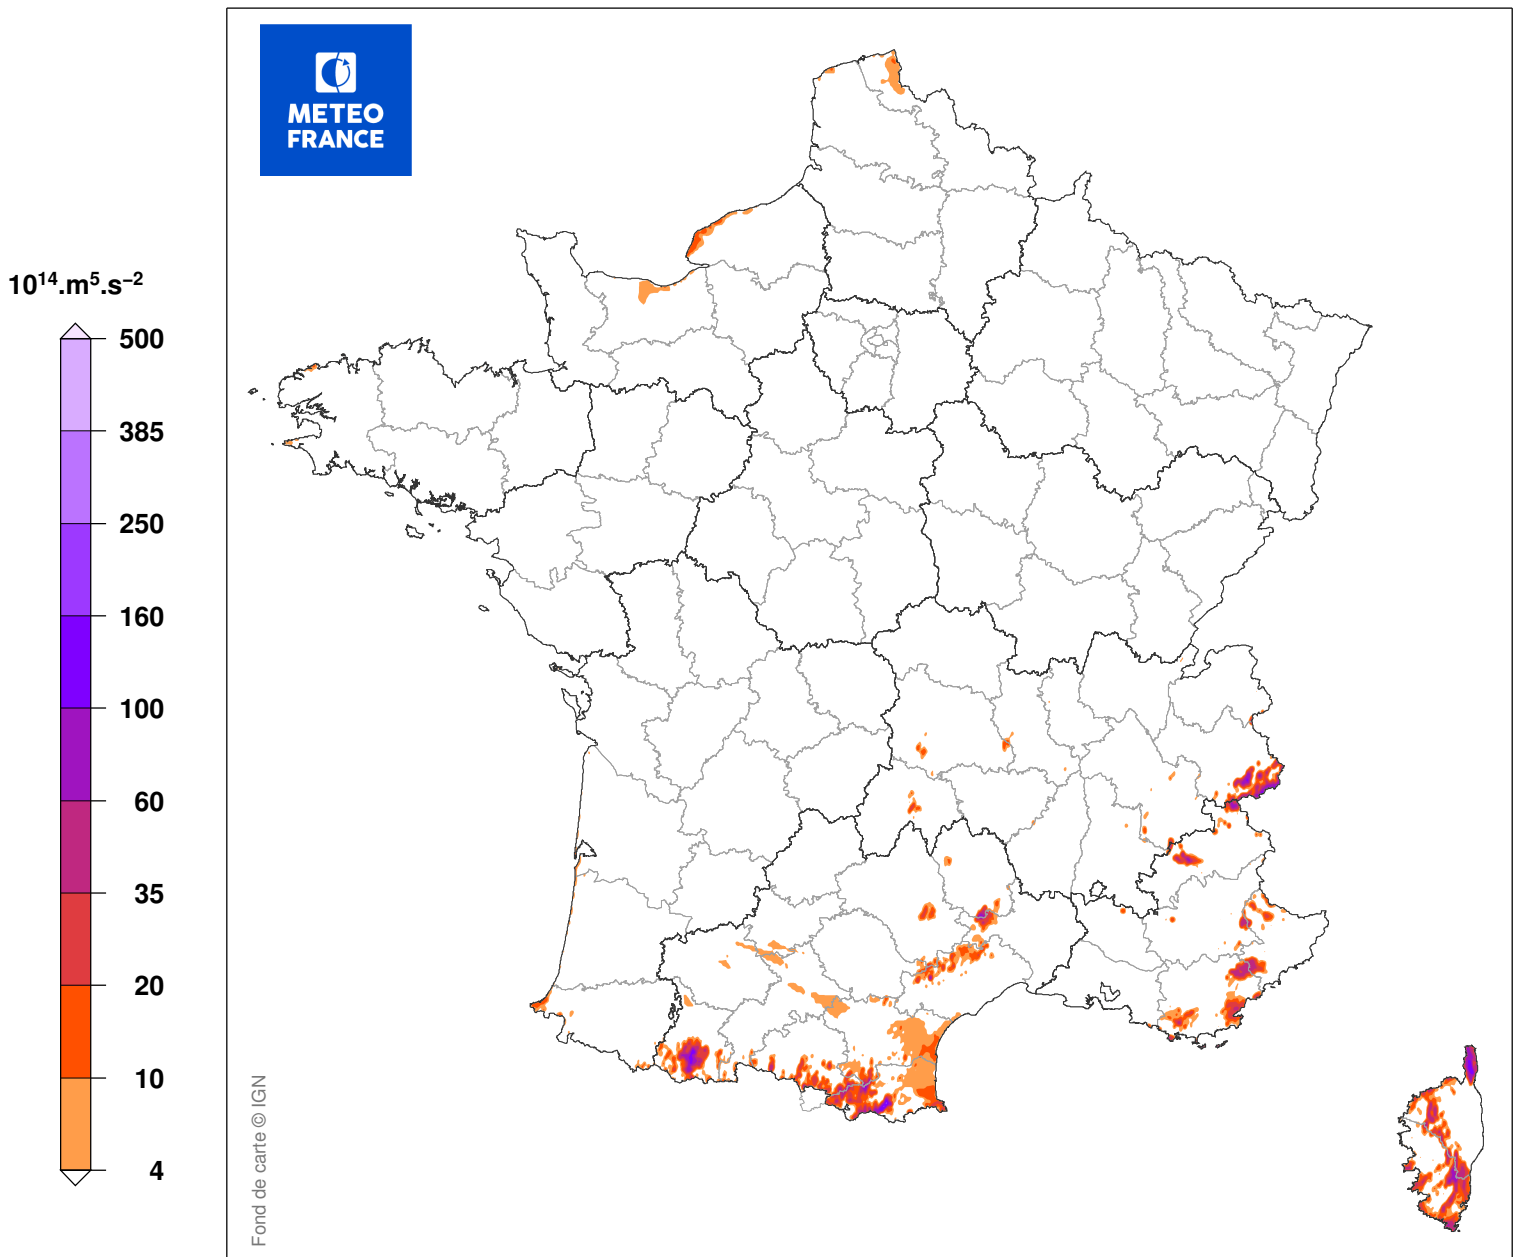

INDICE DE SEVERITE DE LA TEMPETE BRUNO

du 27/12/2017 à 10 UTC au 28/12/2017 à 03 UTC

Carte produite le 11/09/2018