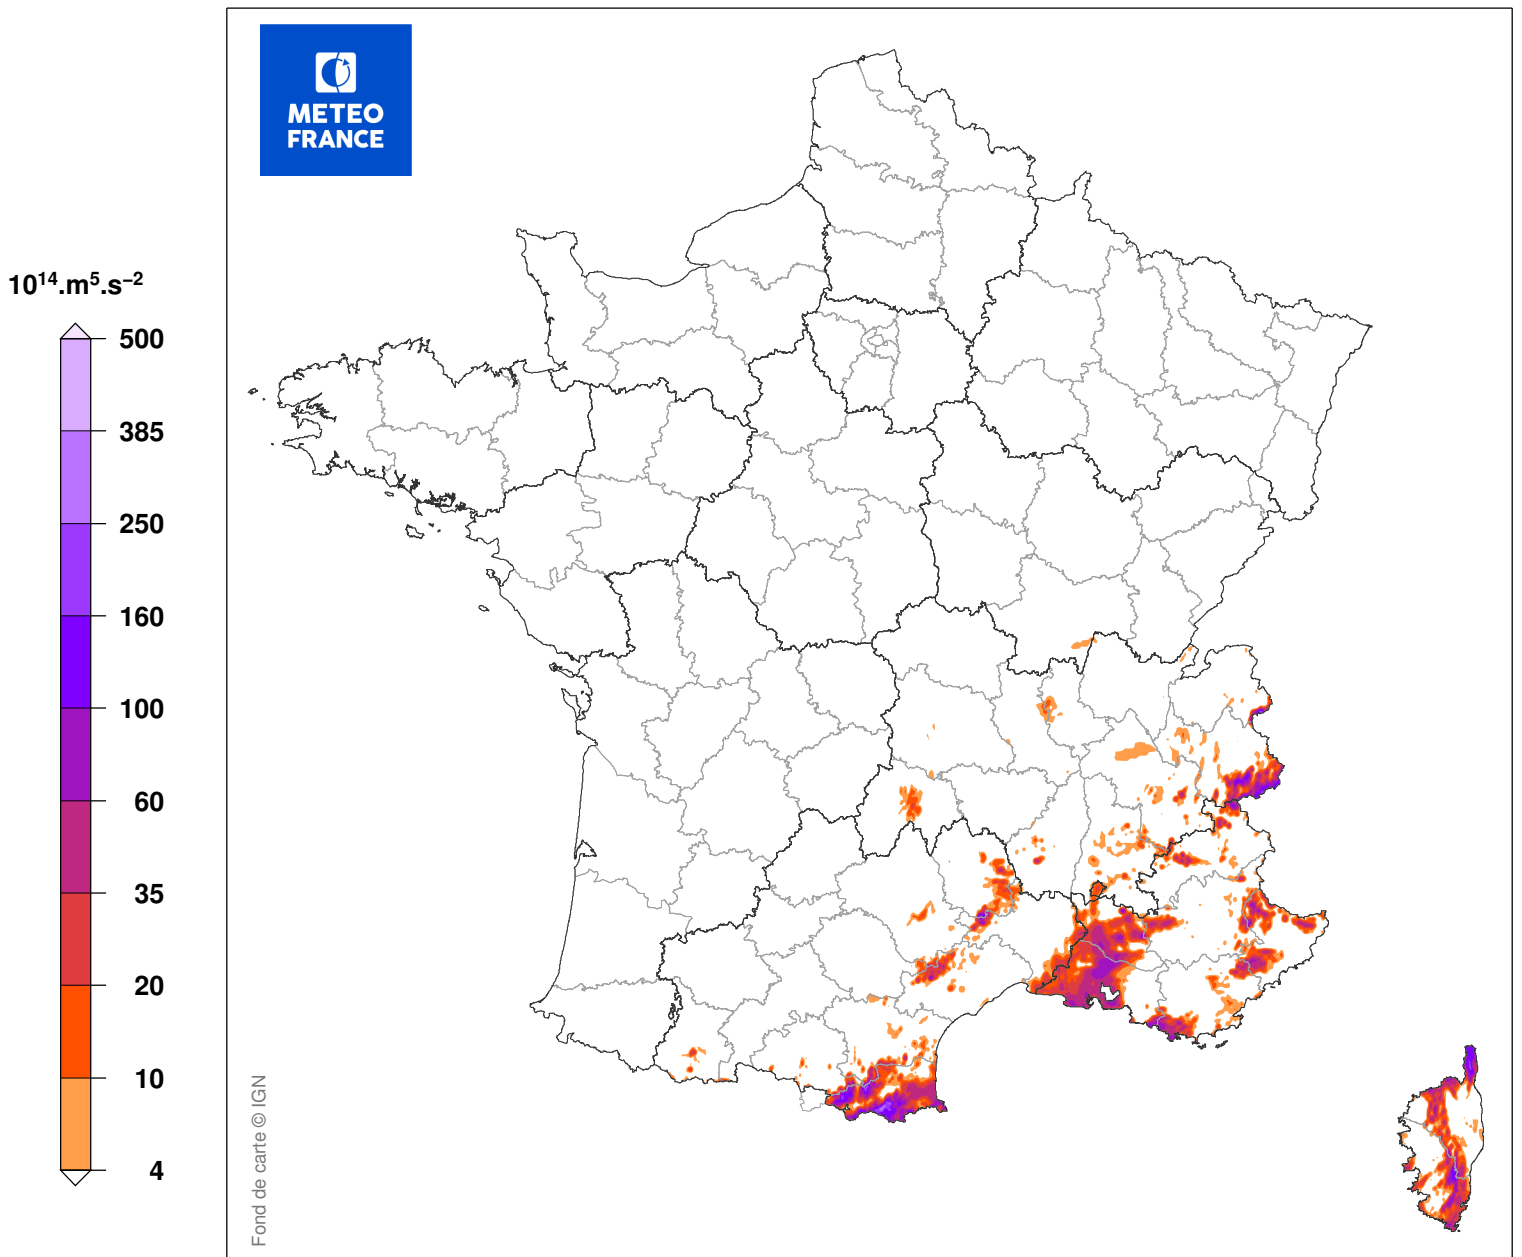

# INDICE DE SEVERITE DE LA TEMPETE NUMA

du 12/11/2017 à 15 UTC au 13/11/2017 à 20 UTC

Carte produite le 11/09/2018