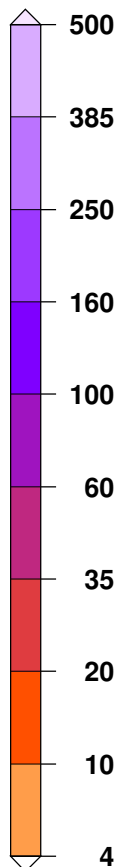

INDICE DE SEVERITE DE LA TEMPETE

Du 12/11/2017 à 15 UTC au 13/11/2017 à 05 UTC

$10^{14} \cdot \text{m}^5 \cdot \text{s}^{-2}$

Fond de carte © IGN