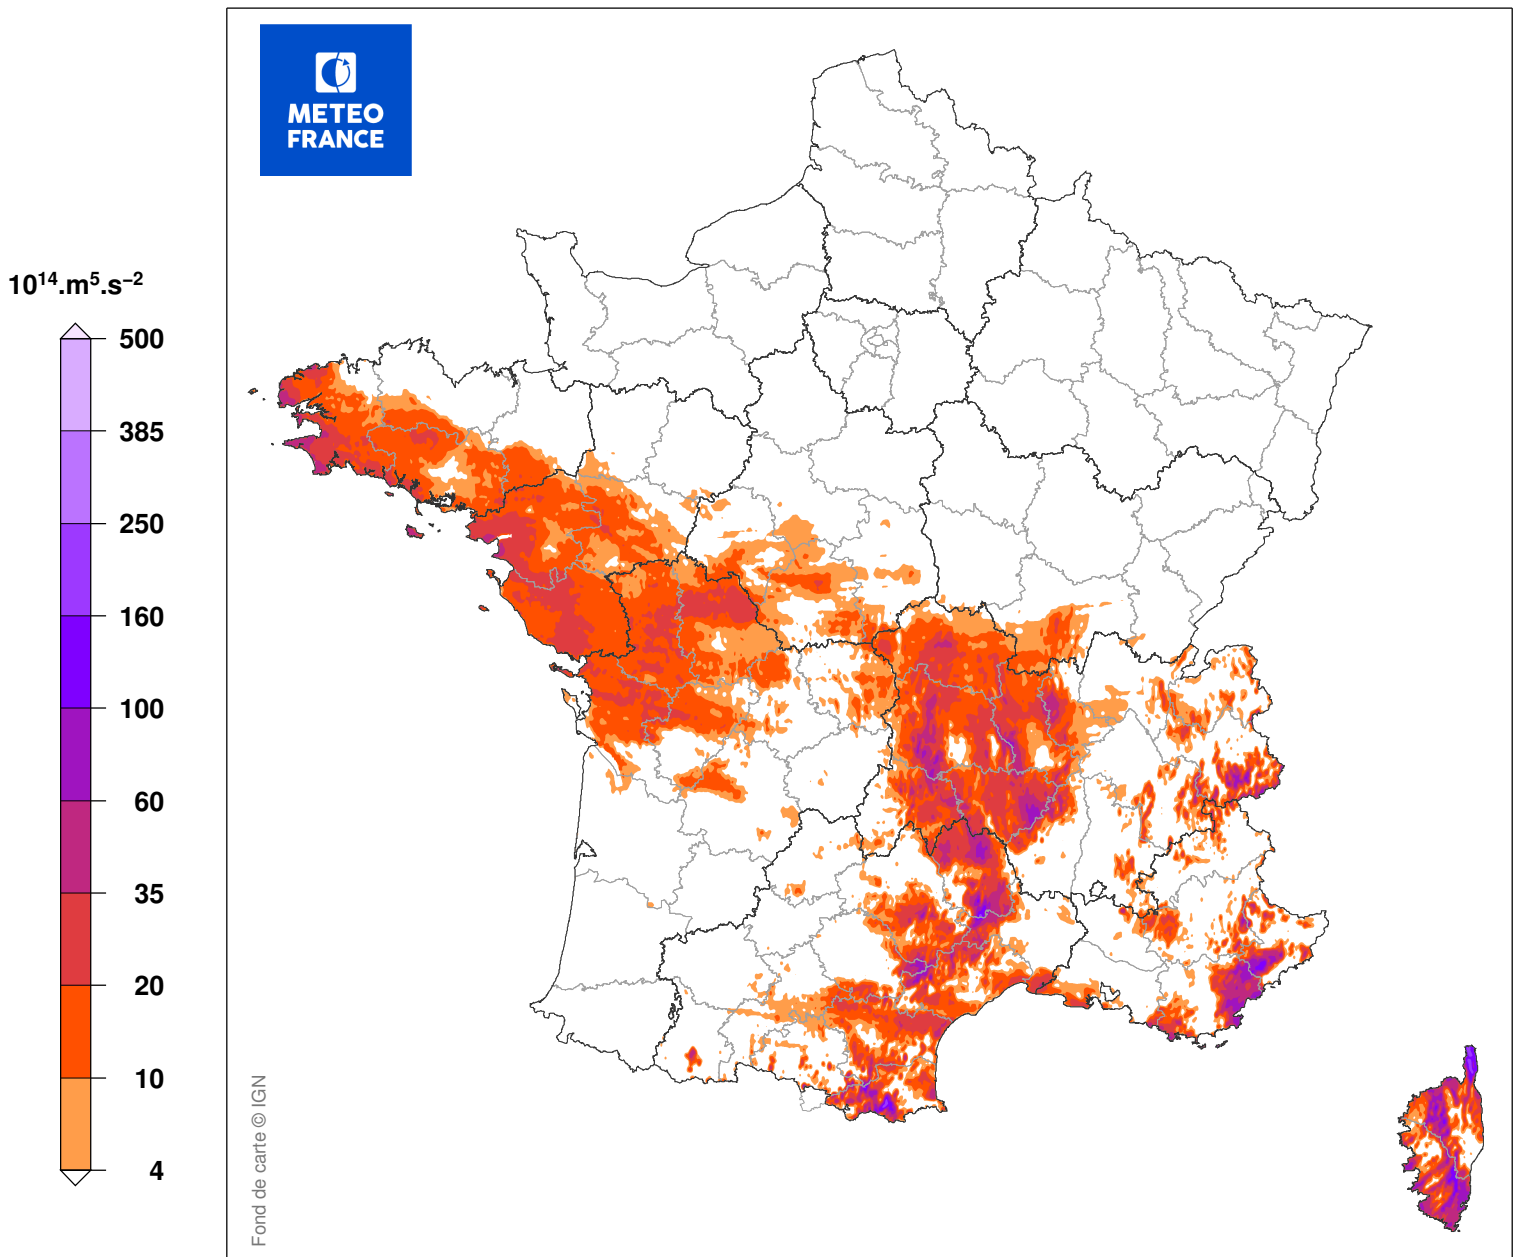

INDICE DE SEVERITE DE LA TEMPETE ZEUS

du 06/03/2017 à 04 UTC au 07/03/2017 à 04 UTC

Carte produite le 11/09/2018