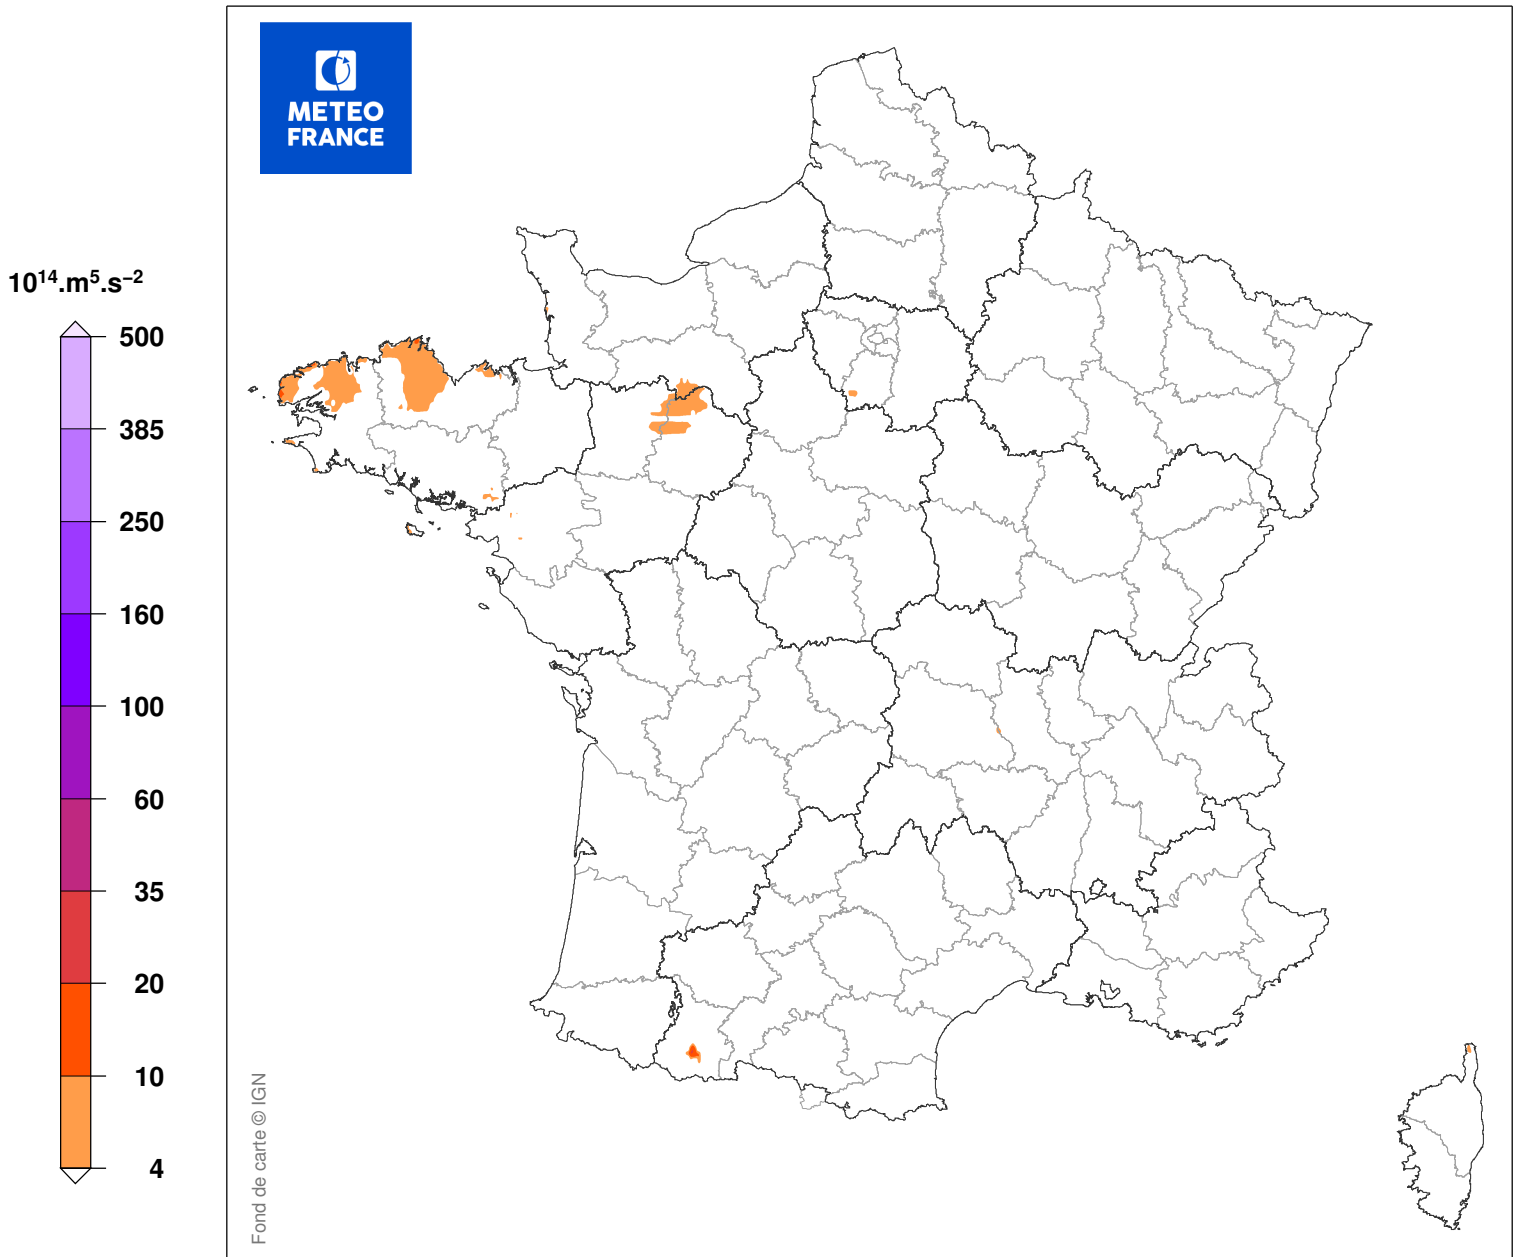

INDICE DE SEVERITE DE LA TEMPETE YANNIK

du 05/03/2017 à 09 UTC au 05/03/2017 à 13 UTC

Carte produite le 11/09/2018