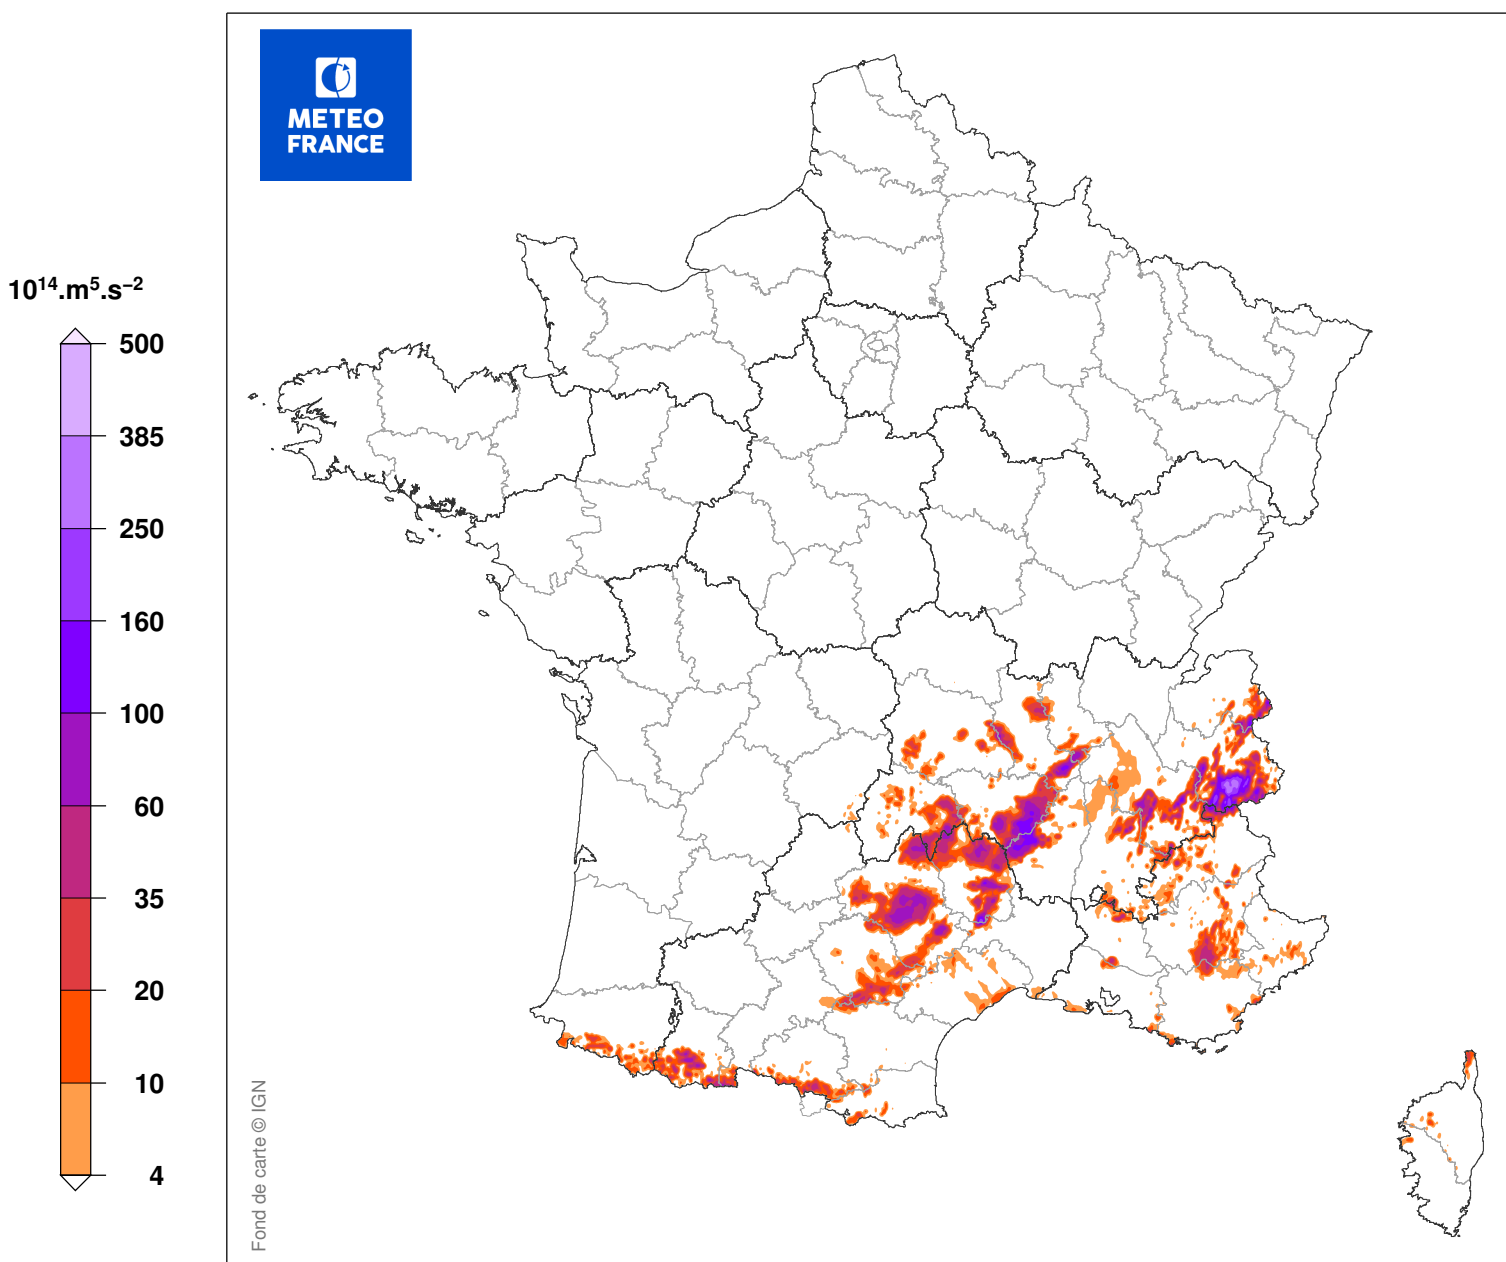

INDICE DE SEVERITE DE LA TEMPETE XAVER

du 03/03/2017 à 10 UTC au 04/03/2017 à 12 UTC

Carte produite le 11/09/2018