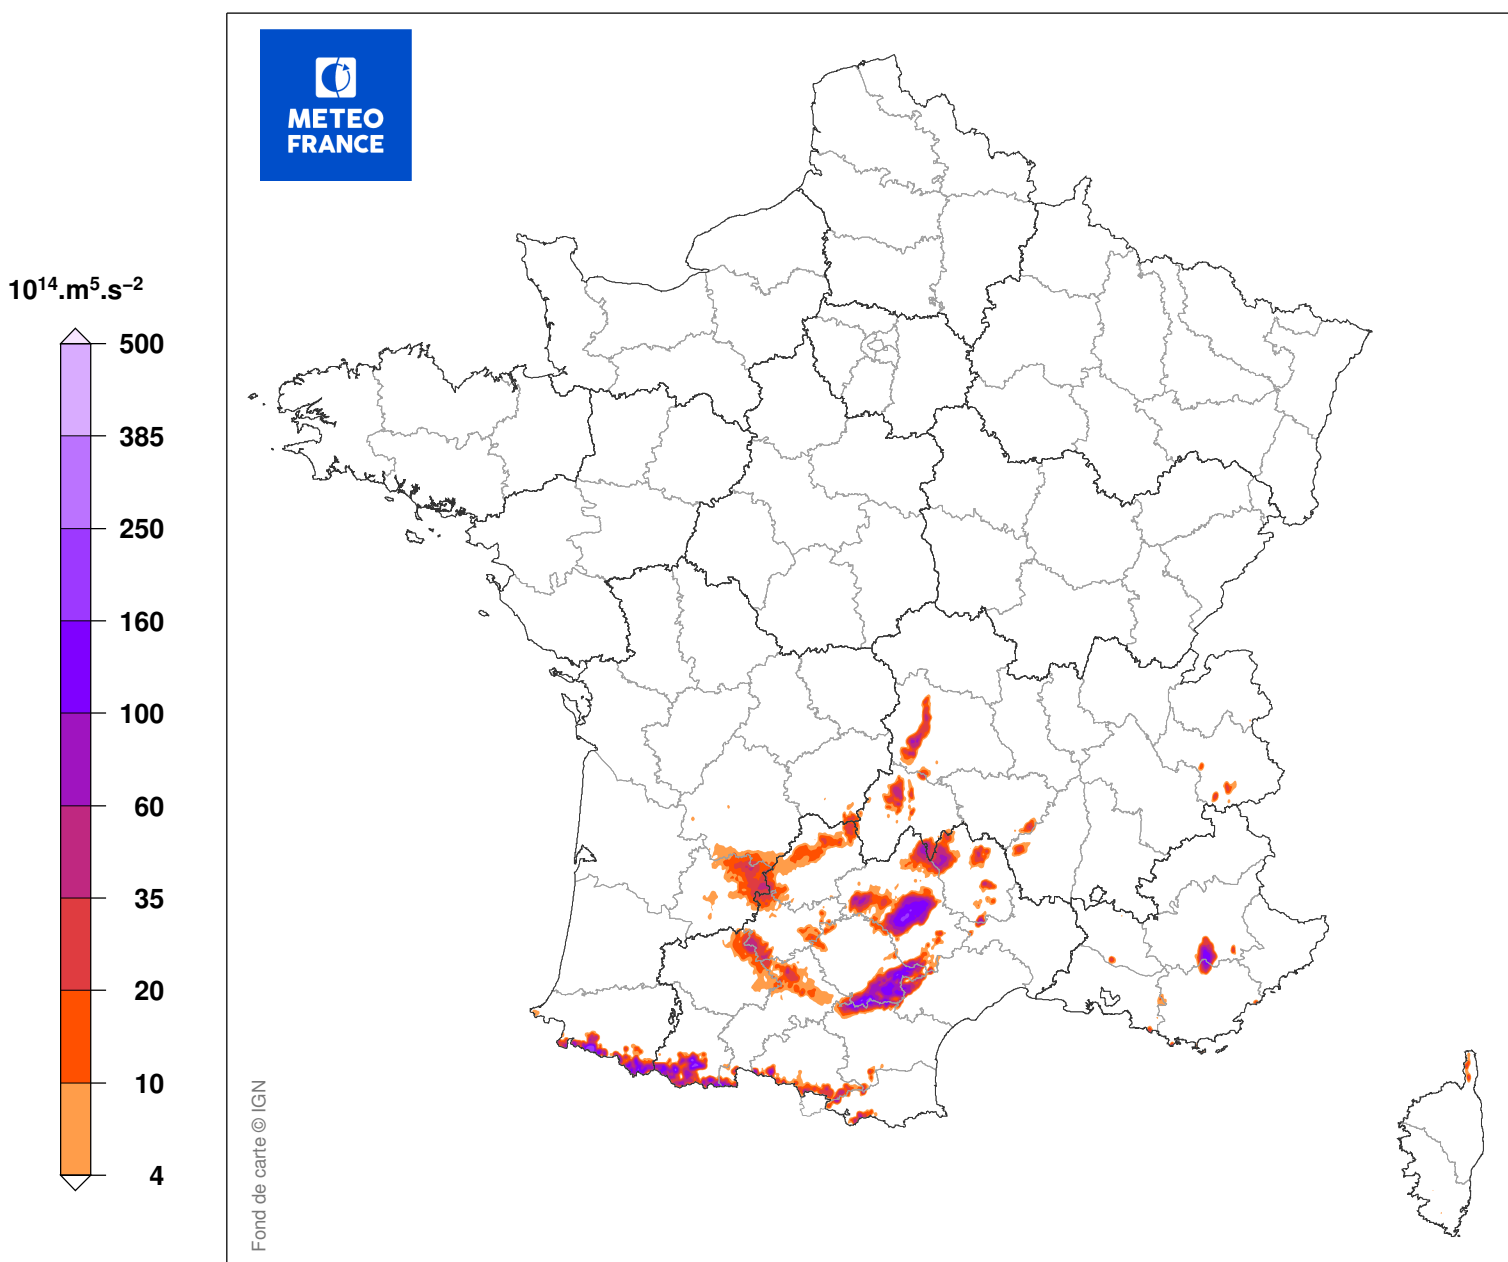

INDICE DE SEVERITE DE LA TEMPETE

du 12/02/2017 à 18 UTC au 13/02/2017 à 16 UTC

Carte produite le 11/09/2018