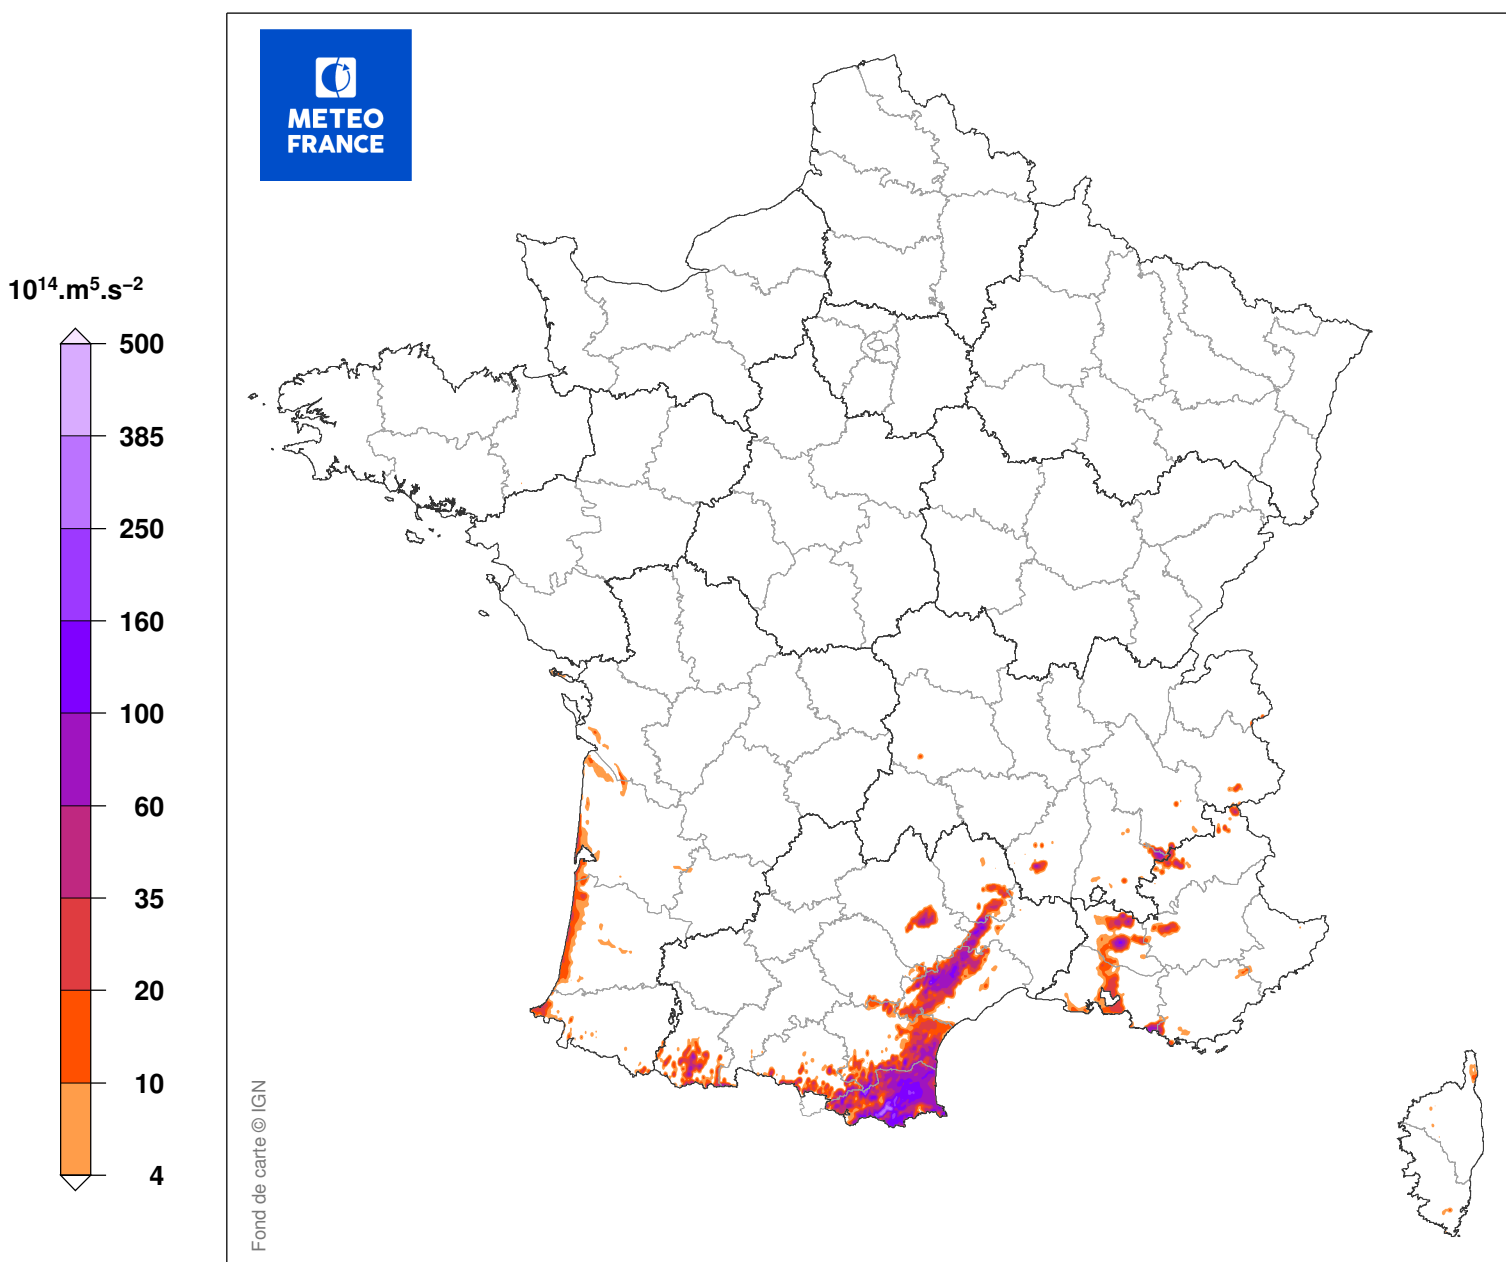

# INDICE DE SEVERITE DE LA TEMPETE MARCEL

du 05/02/2017 à 12 UTC au 06/02/2017 à 16 UTC

Carte produite le 11/09/2018