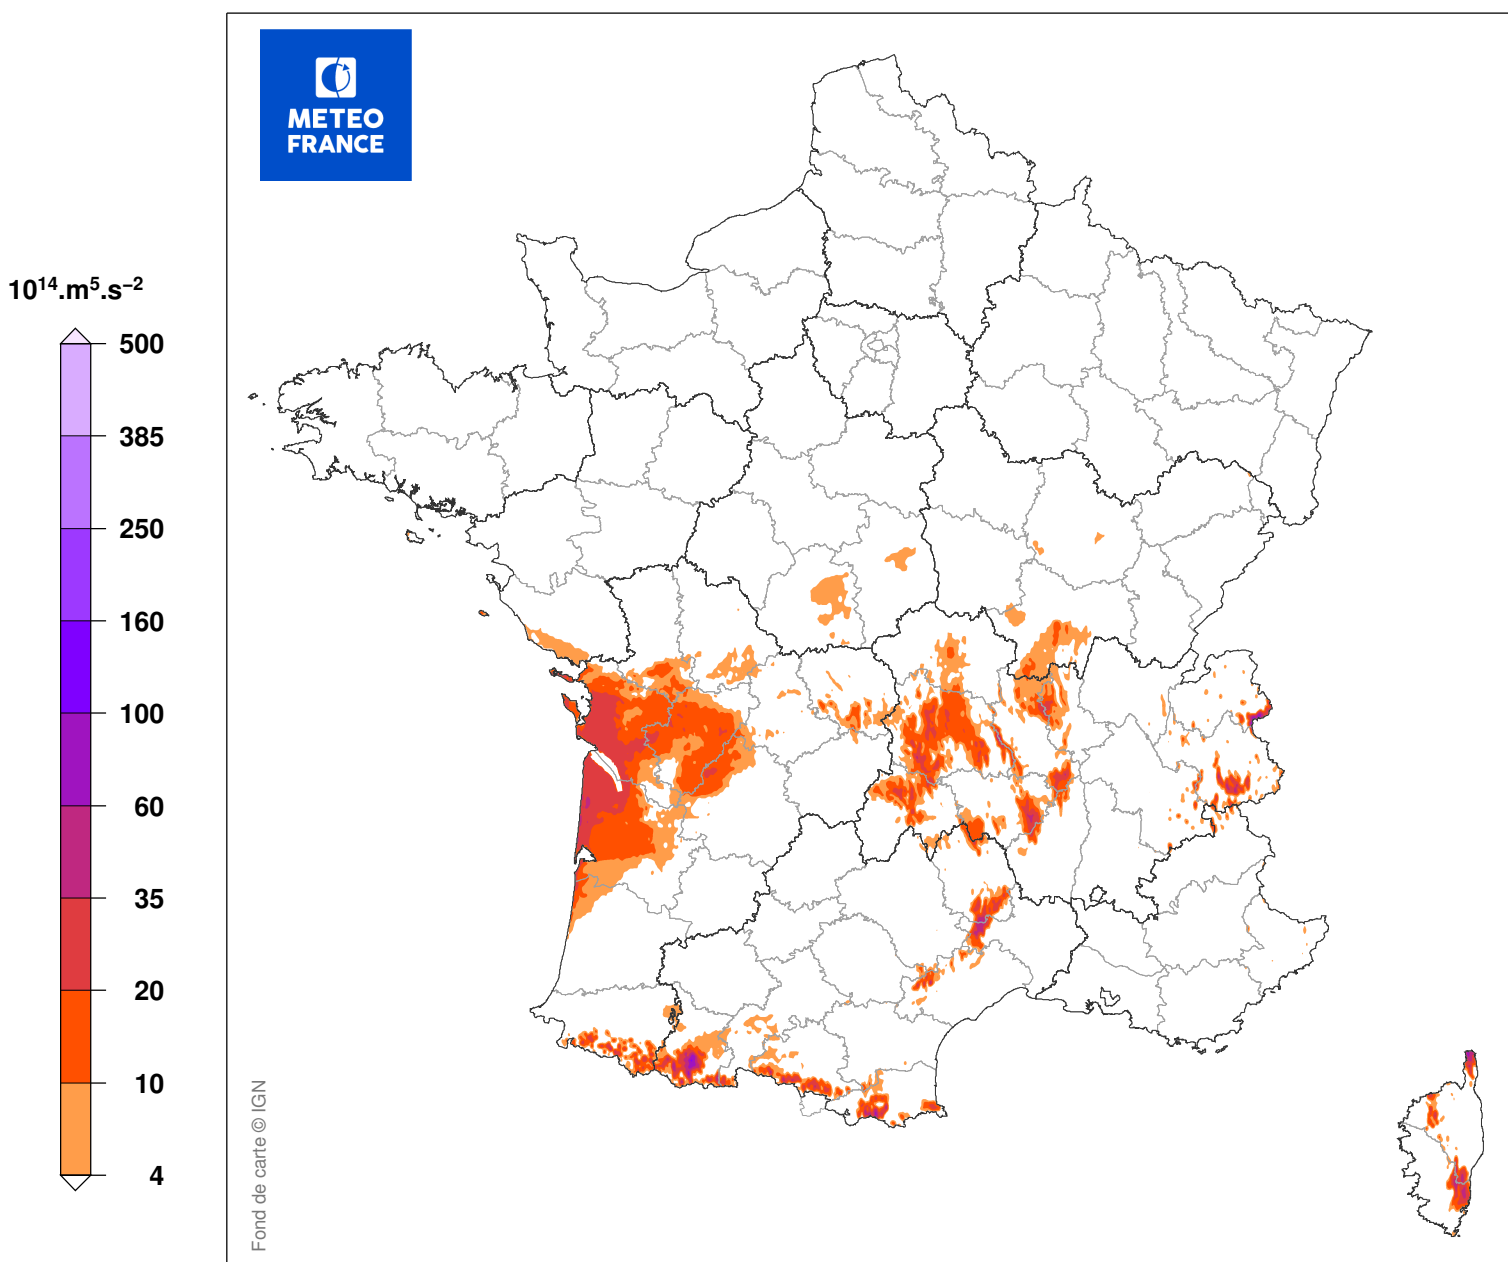

INDICE DE SEVERITE DE LA TEMPETE LEIV

du 04/02/2017 à 01 UTC au 04/02/2017 à 15 UTC

Carte produite le 11/09/2018