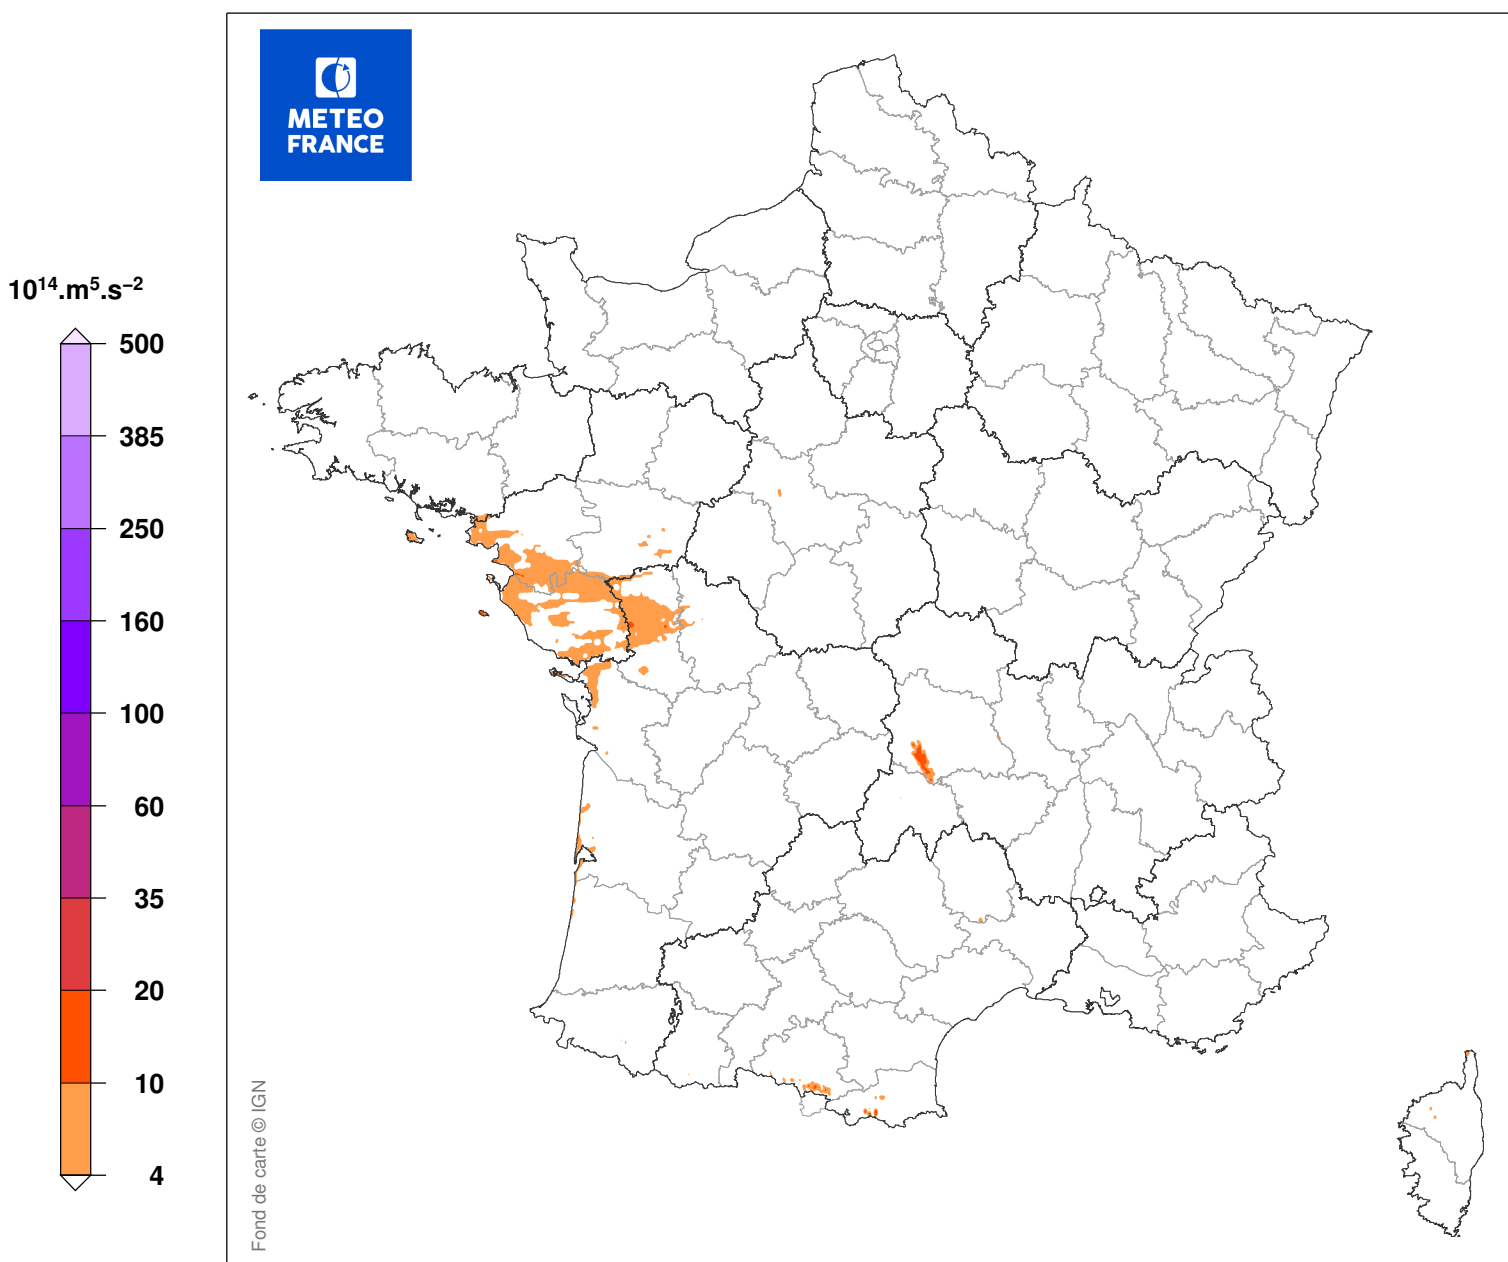

INDICE DE SEVERITE DE LA TEMPETE KURT

du 03/02/2017 à 10 UTC au 03/02/2017 à 16 UTC

Carte produite le 11/09/2018