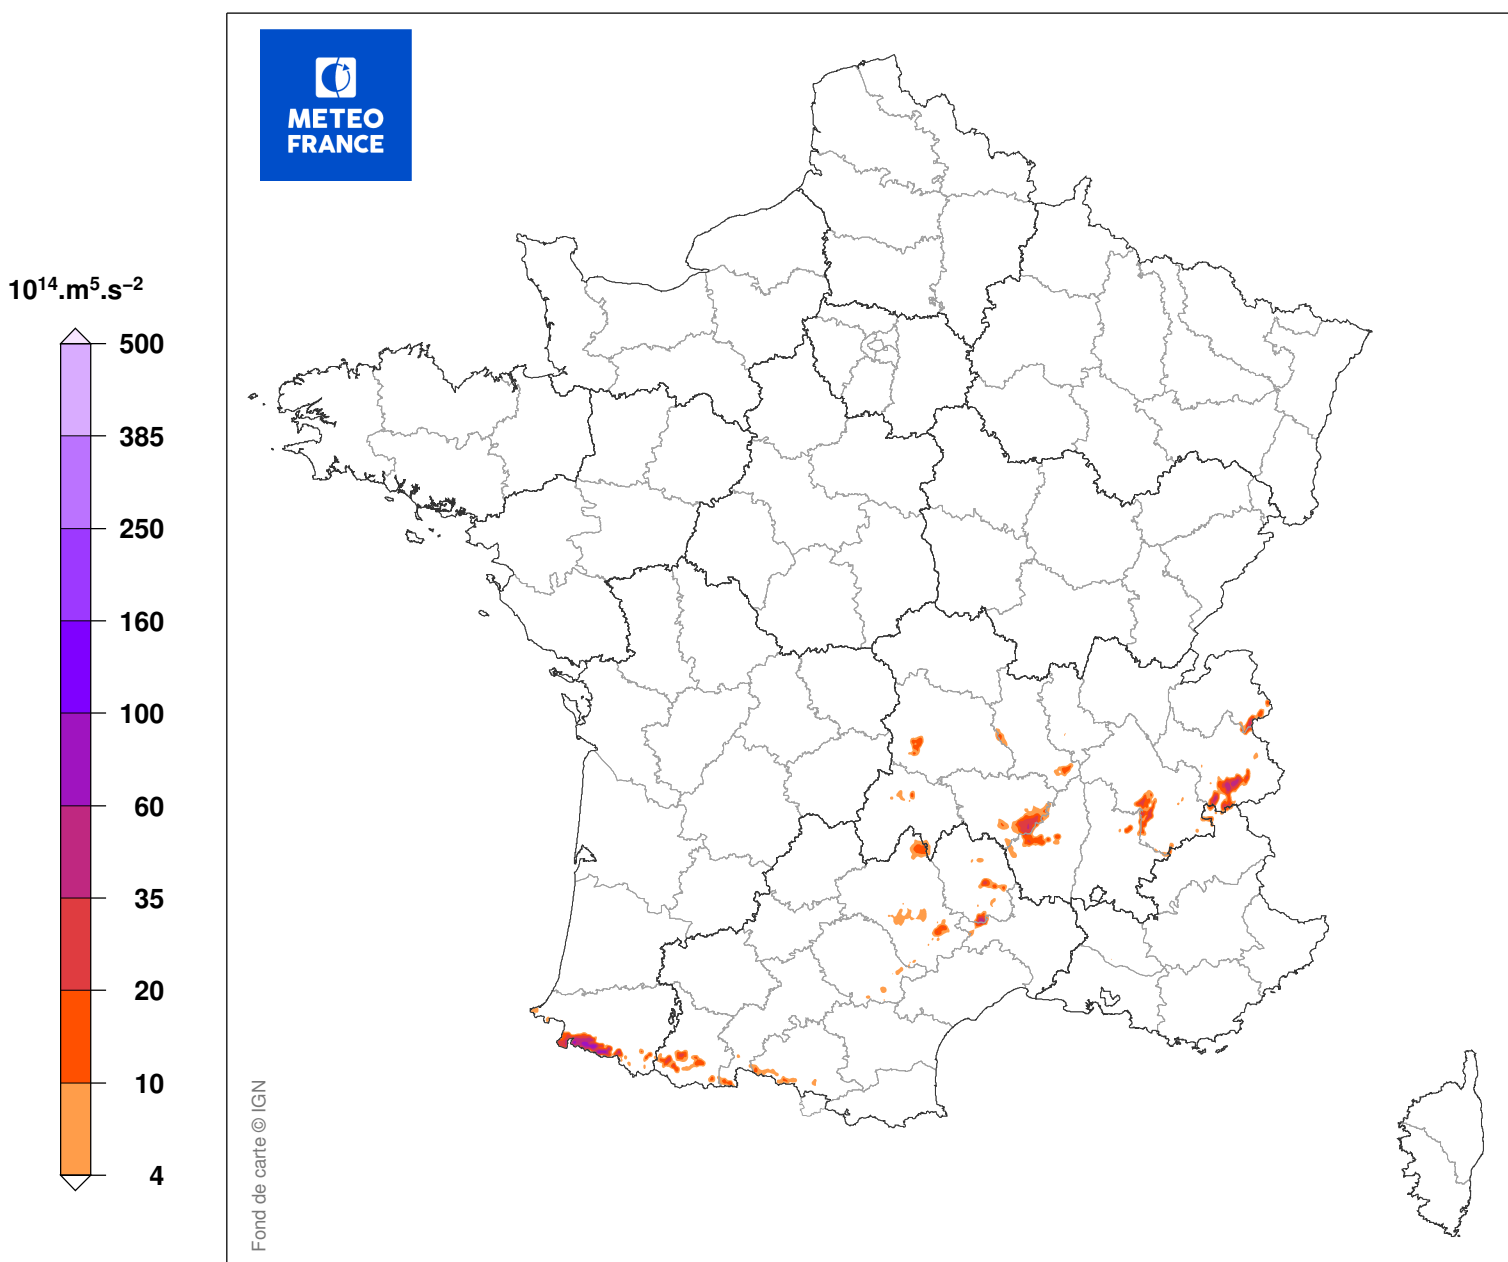

# INDICE DE SEVERITE DE LA TEMPETE

du 27/01/2017 à 00 UTC au 27/01/2017 à 04 UTC

Carte produite le 11/09/2018