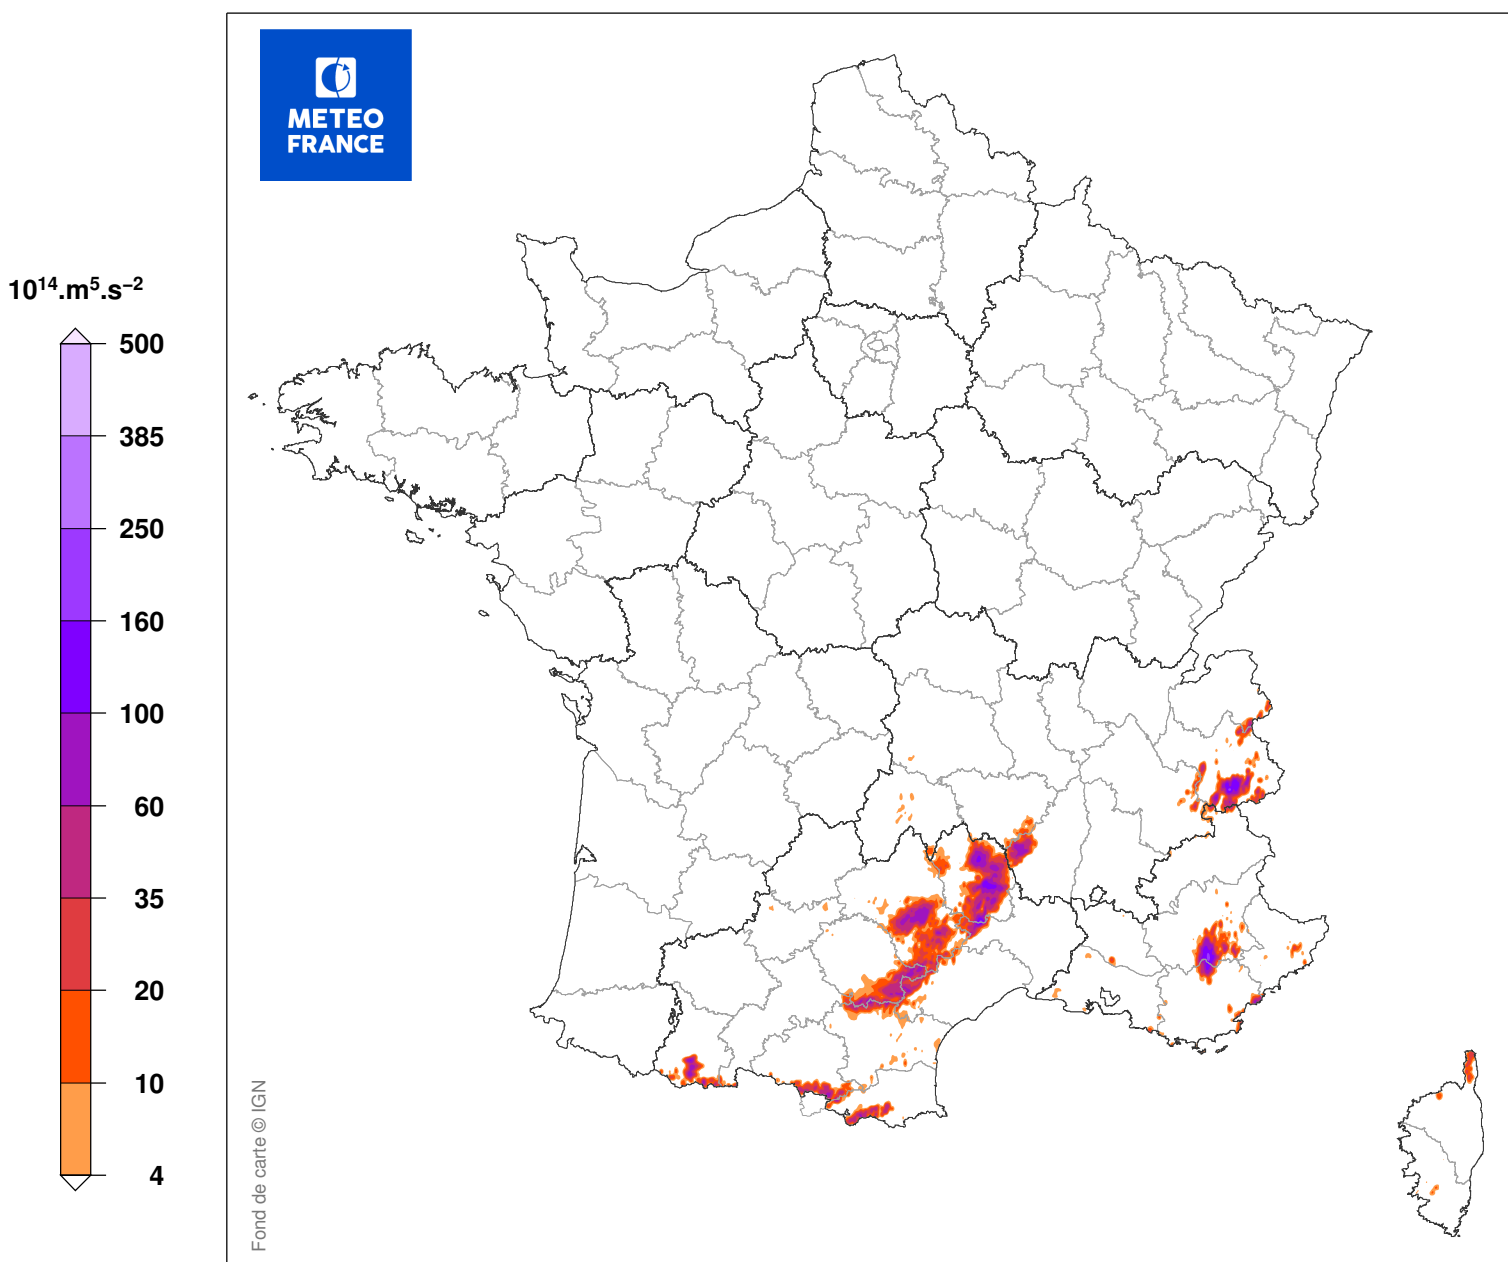

# INDICE DE SEVERITE DE LA TEMPETE

du 23/11/2016 à 09 UTC au 24/11/2016 à 02 UTC

Carte produite le 11/09/2018