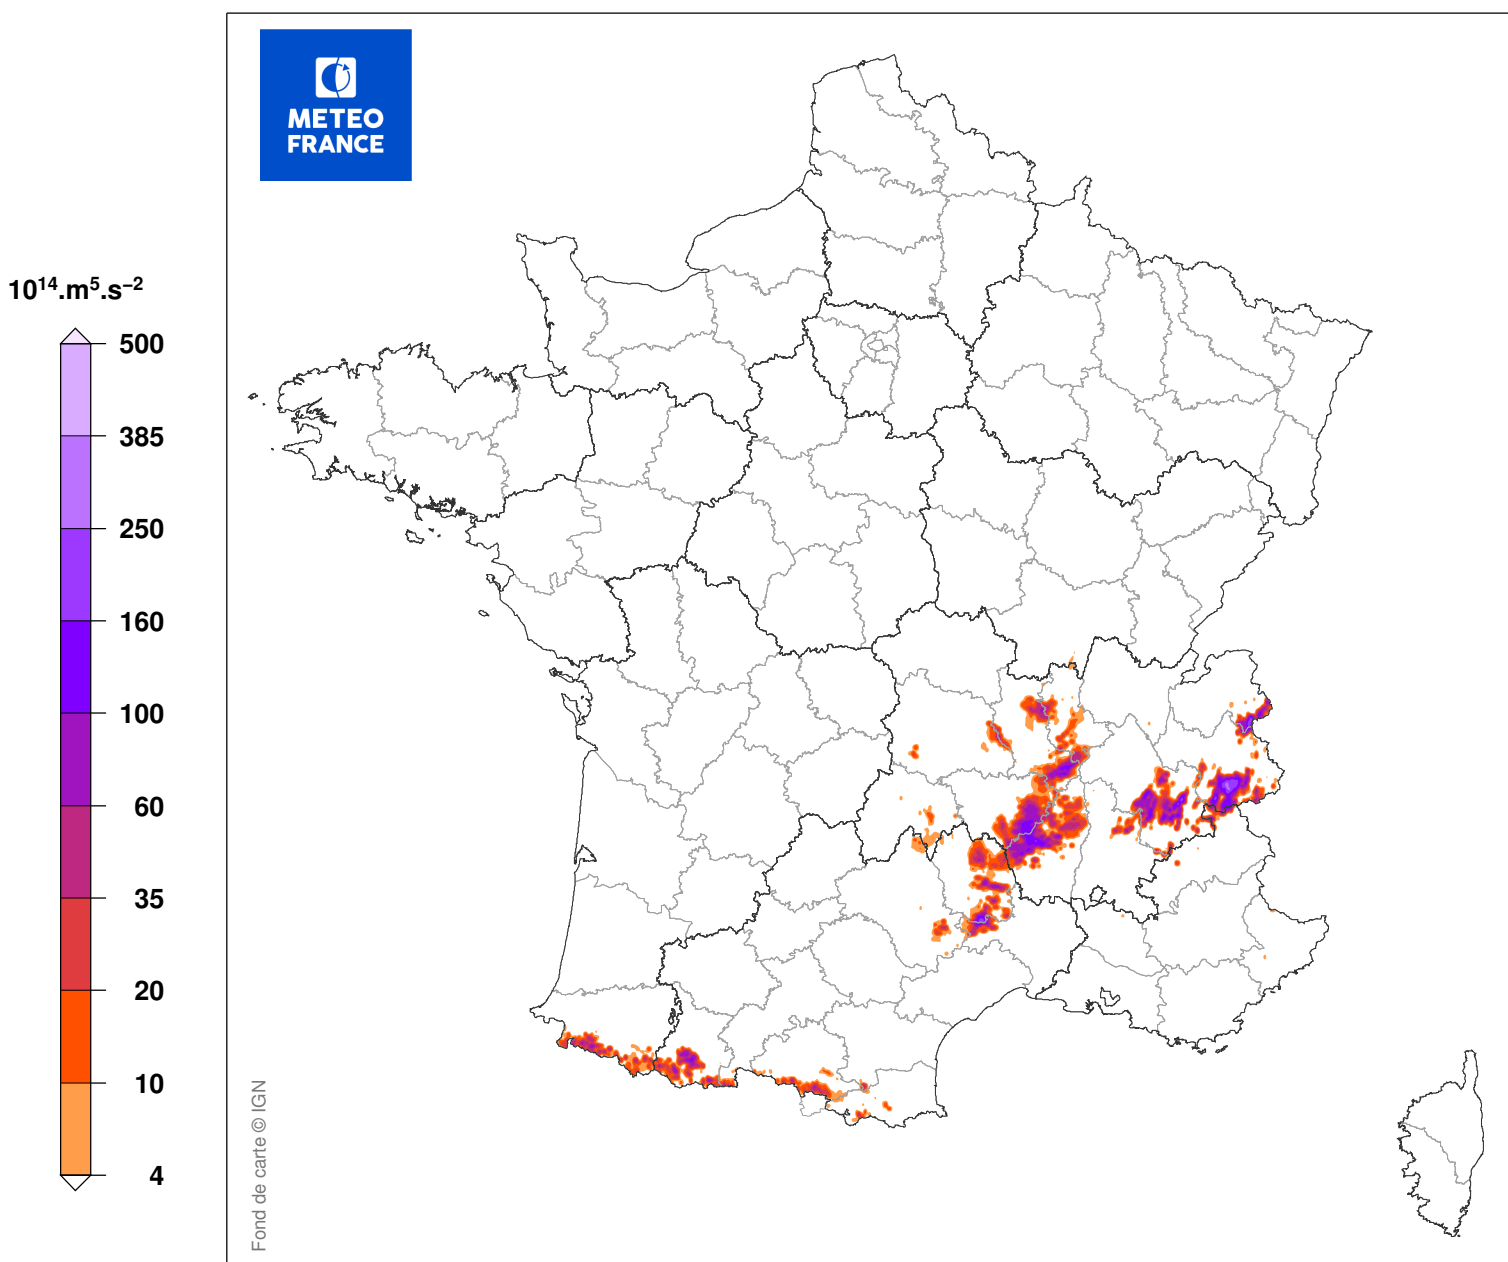

INDICE DE SEVERITE DE LA TEMPETE PETRINE

du 20/11/2016 à 17 UTC au 21/11/2016 à 14 UTC

Carte produite le 11/09/2018