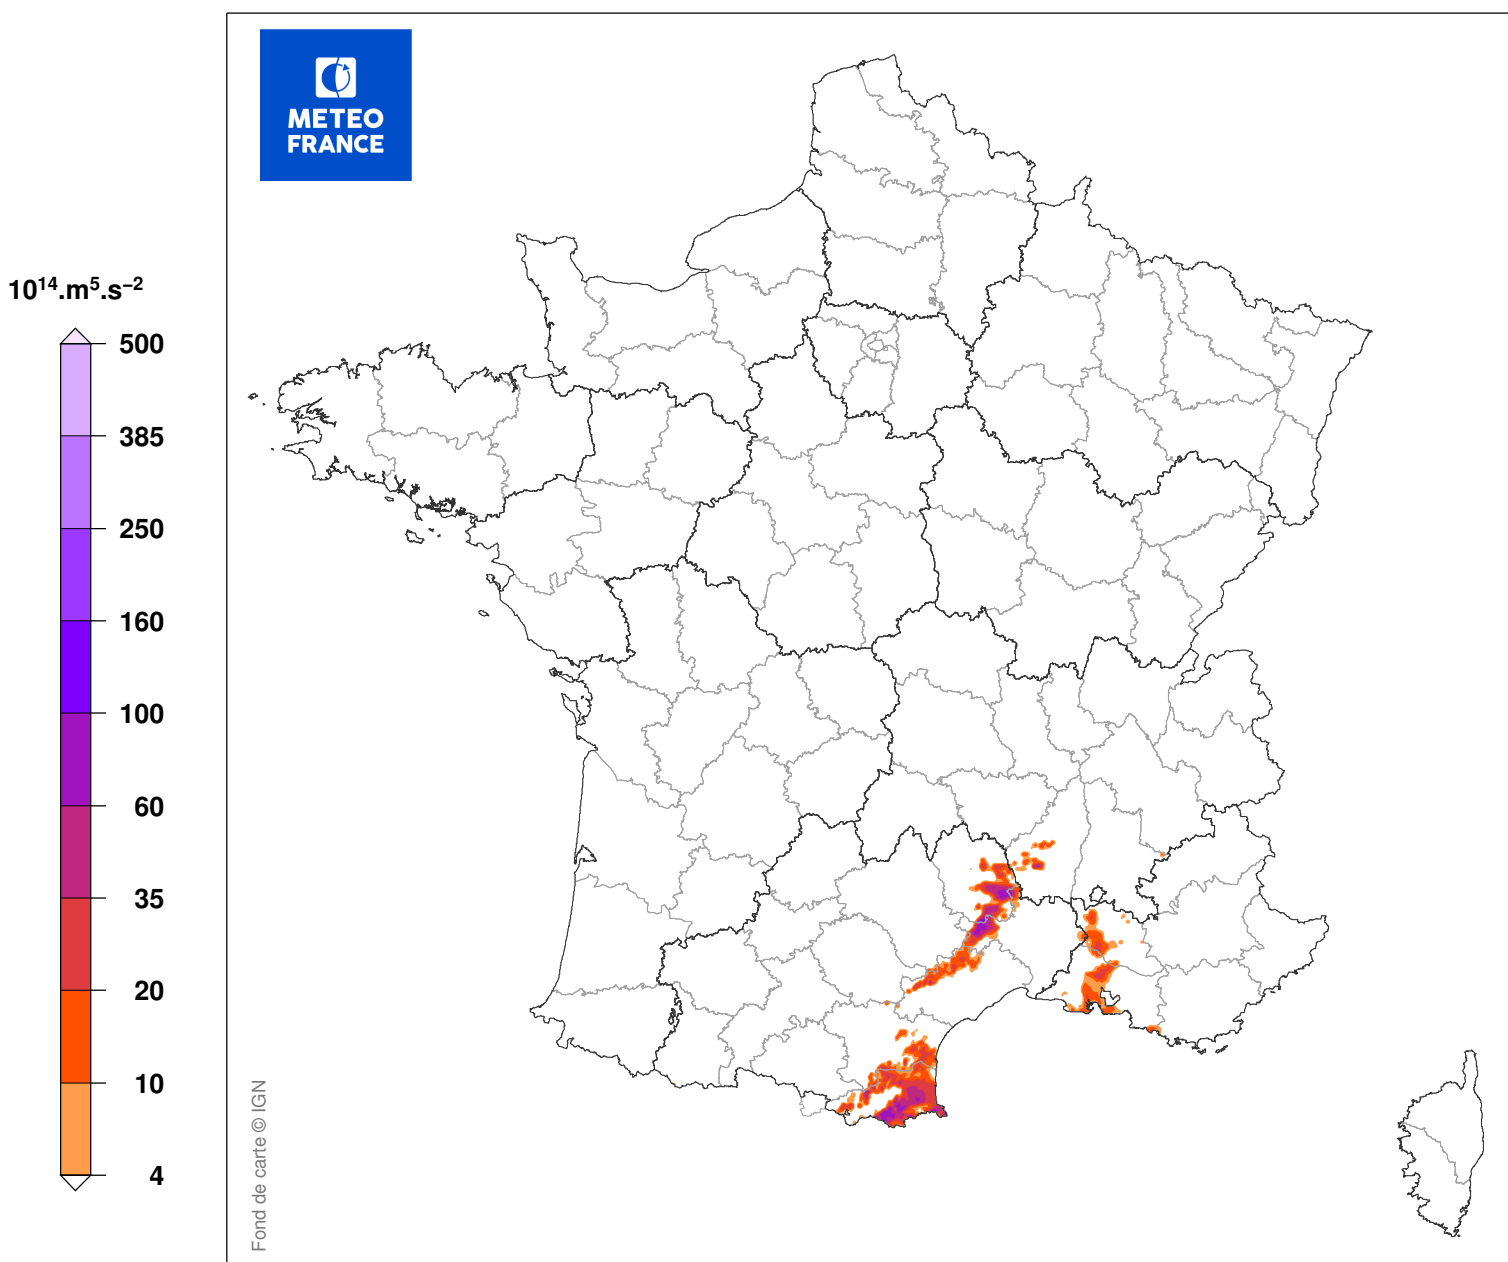

INDICE DE SEVERITE DE LA TEMPETE

du 01/05/2016 à 07 UTC au 01/05/2016 à 16 UTC

Carte produite le 11/09/2018