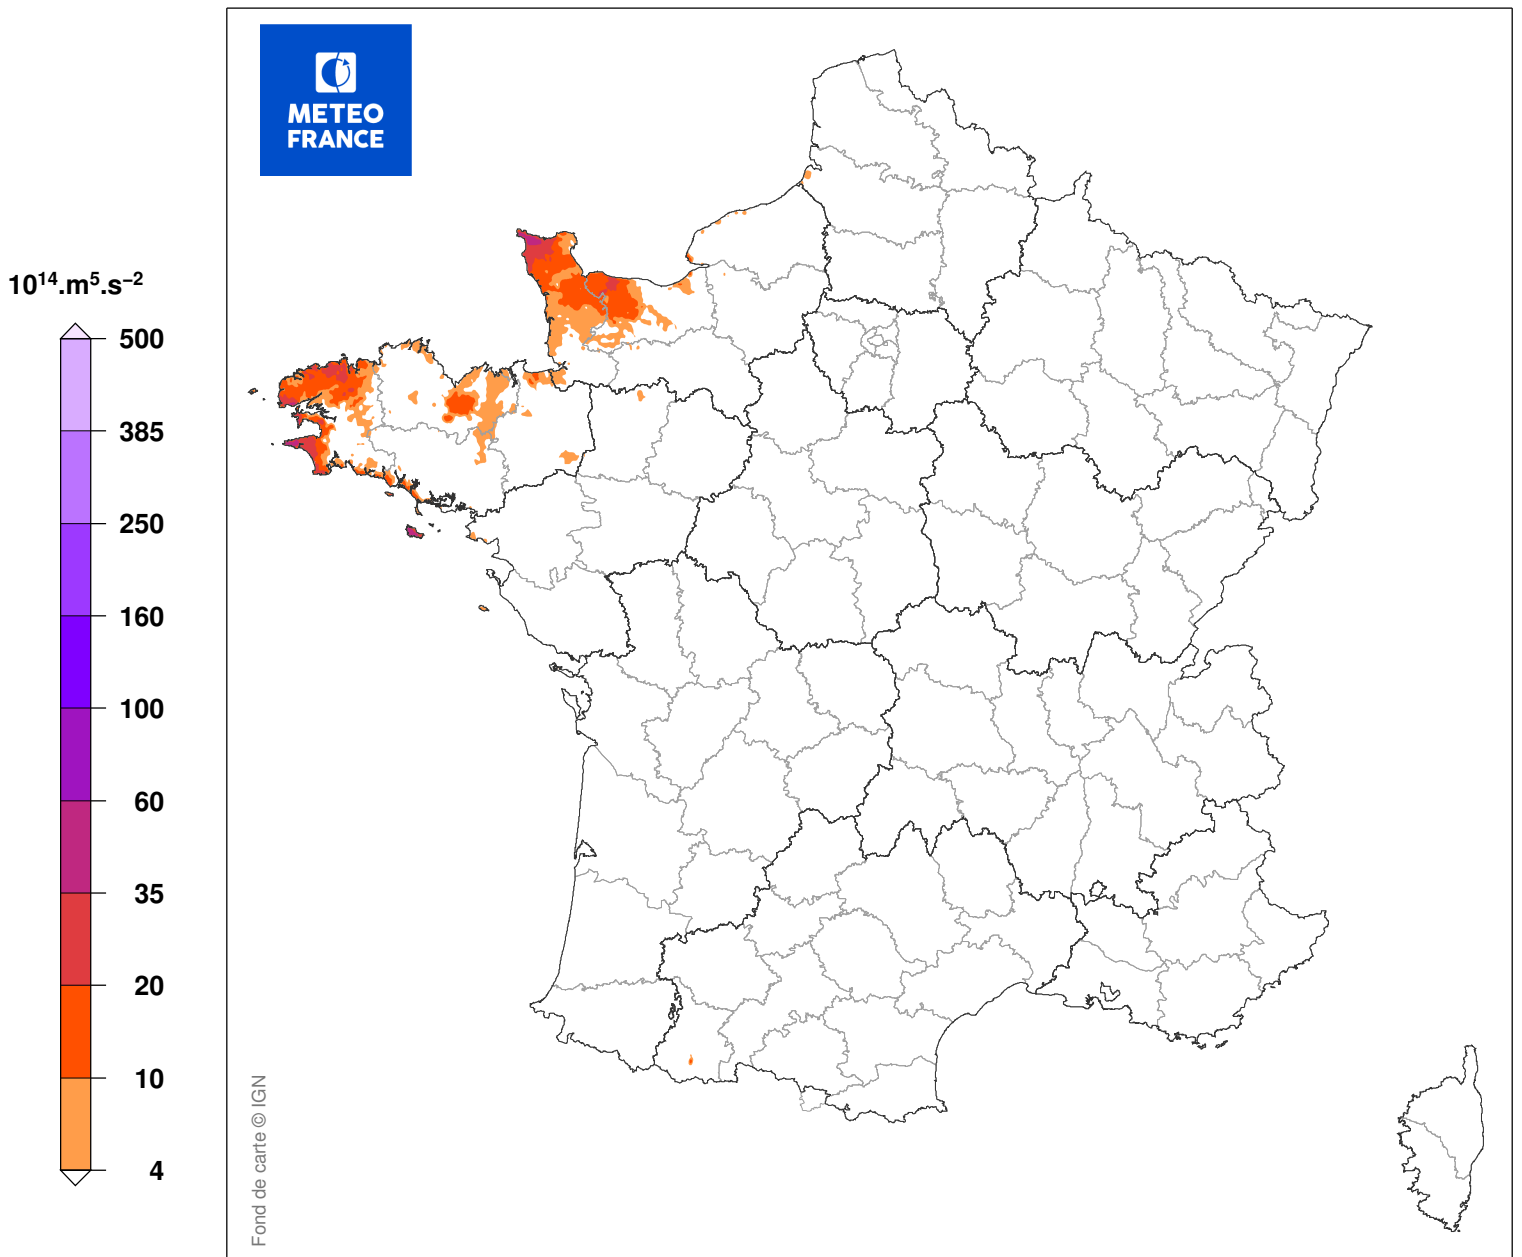

INDICE DE SEVERITE DE LA TEMPETE JEANNE

du 27/03/2016 à 19 UTC au 28/03/2016 à 04 UTC

Carte produite le 11/09/2018