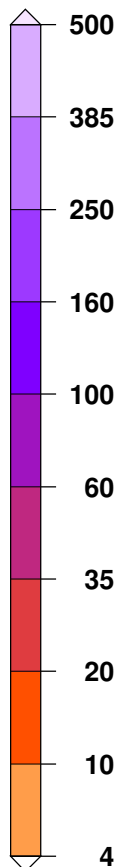

INDICE DE SEVERITE DE LA TEMPETE

Du 02/03/2016 à 11 UTC au 03/03/2016 à 05 UTC

$10^{14} \cdot \text{m}^5 \cdot \text{s}^{-2}$

Fond de carte © IGN