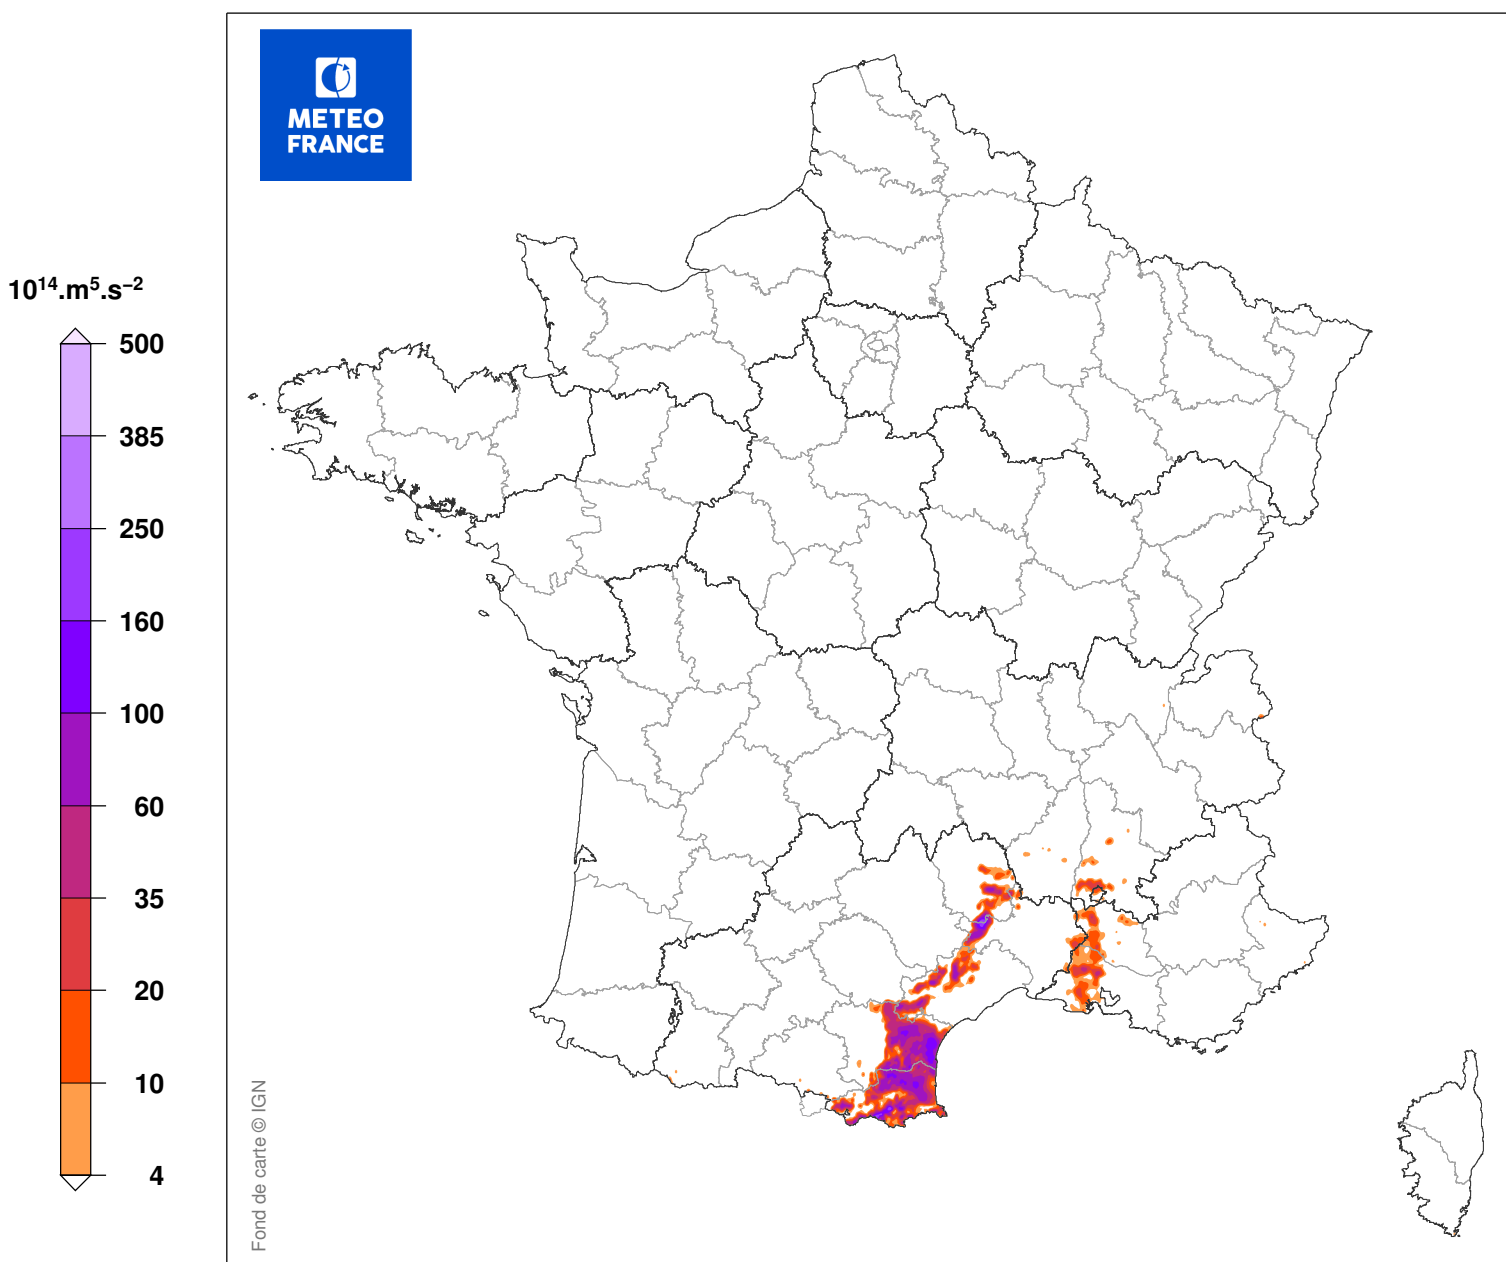

INDICE DE SEVERITE DE LA TEMPETE

du 29/02/2016 à 02 UTC au 29/02/2016 à 19 UTC

Carte produite le 11/09/2018