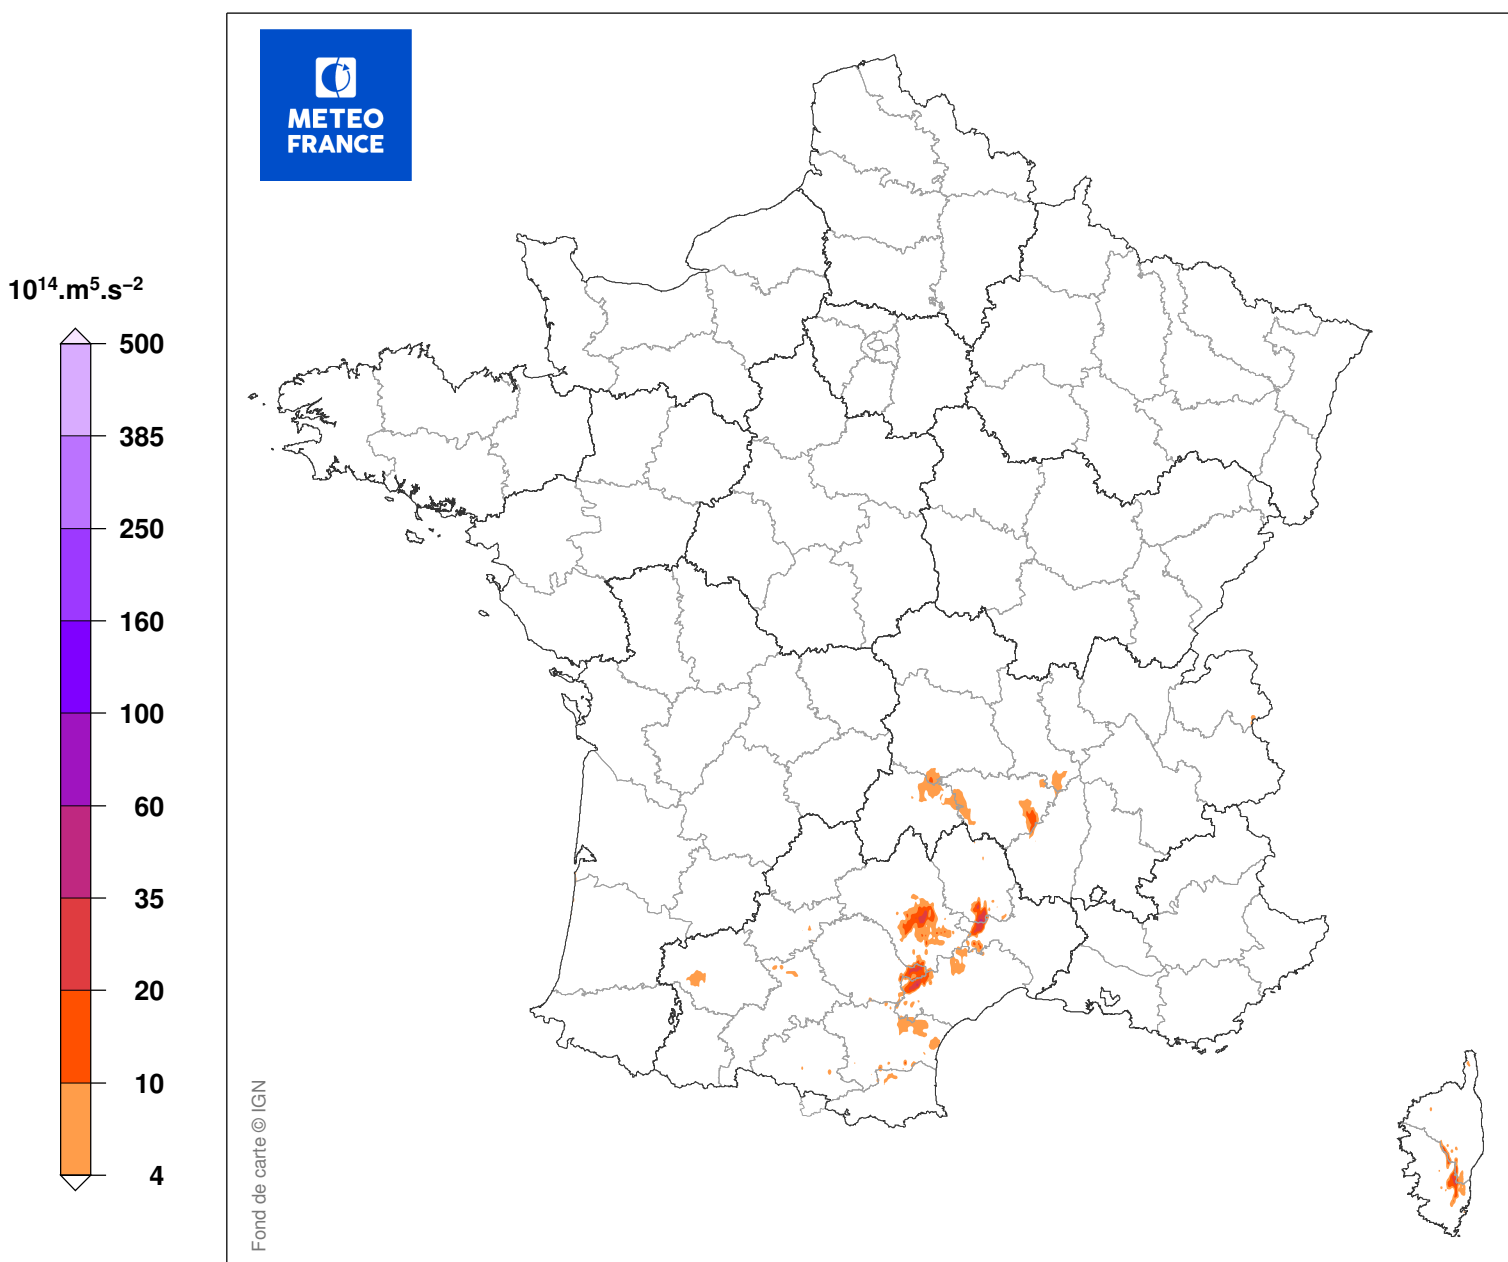

INDICE DE SEVERITE DE LA TEMPETE

du 14/02/2016 à 02 UTC au 14/02/2016 à 07 UTC

Carte produite le 11/09/2018