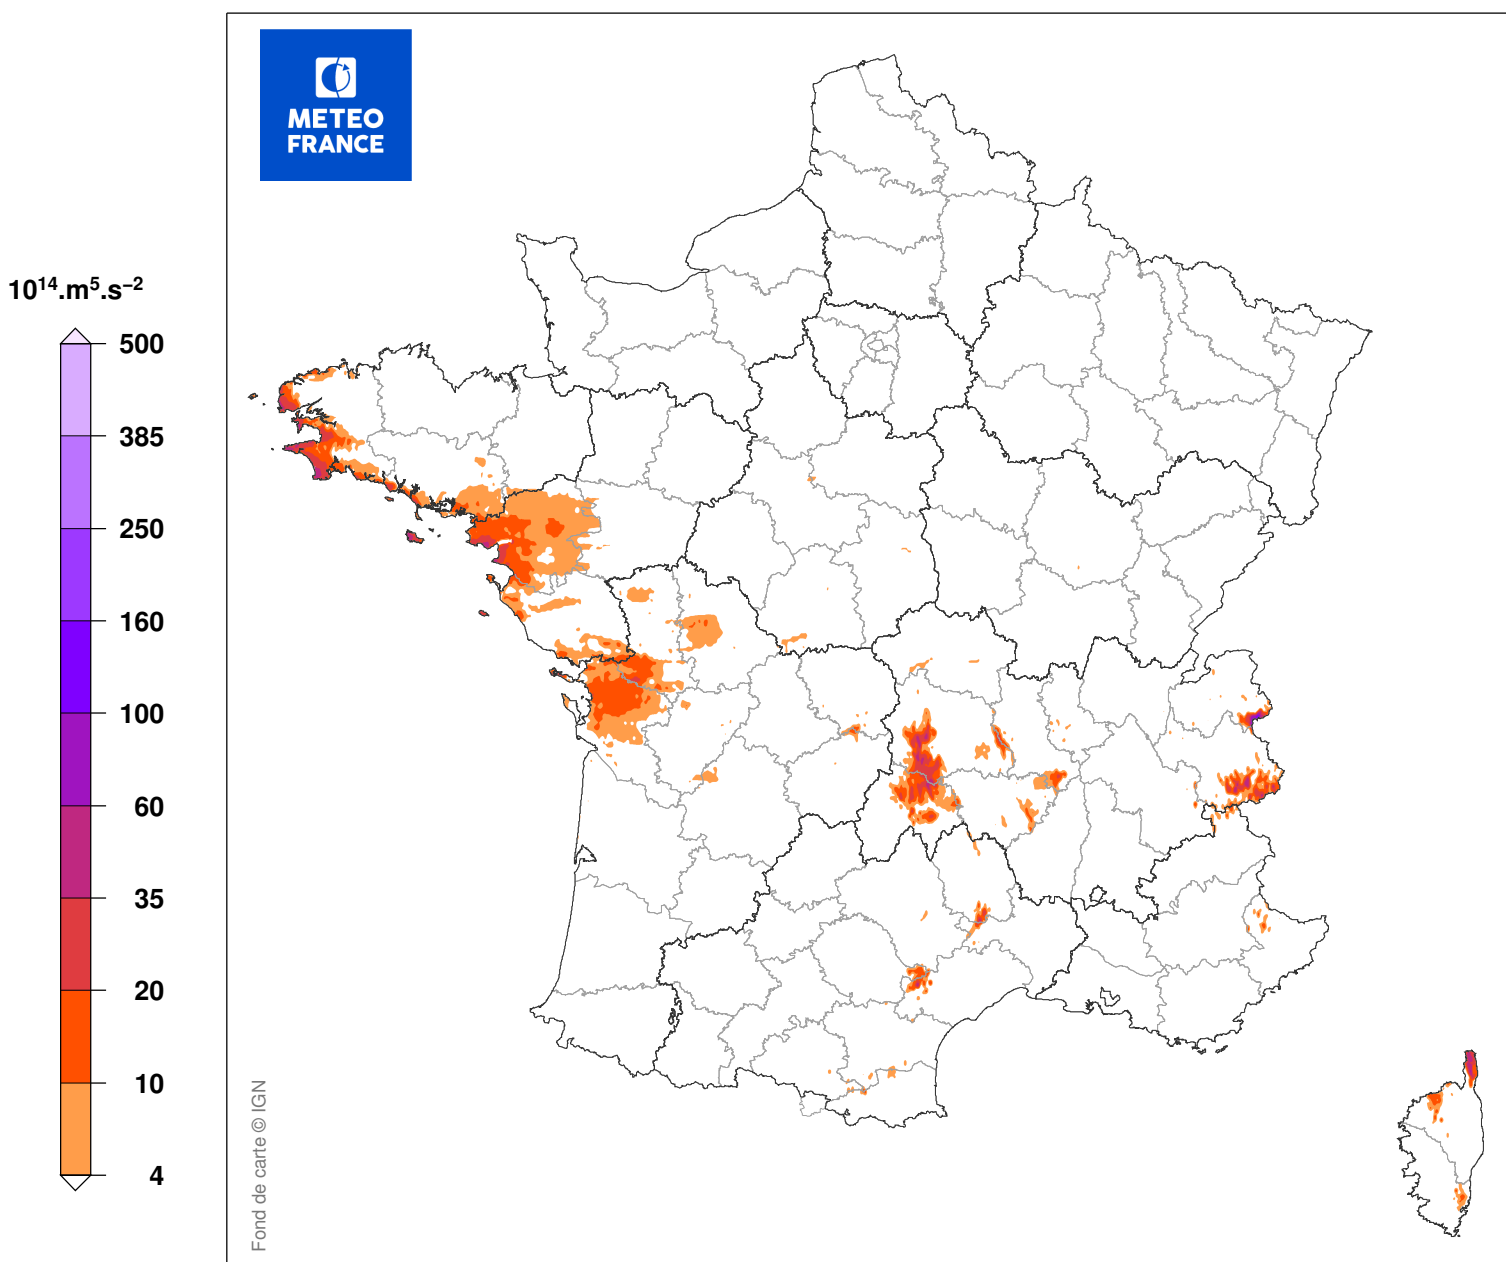

INDICE DE SEVERITE DE LA TEMPETE ULRIKA

du 13/02/2016 à 06 UTC au 13/02/2016 à 17 UTC

Carte produite le 11/09/2018