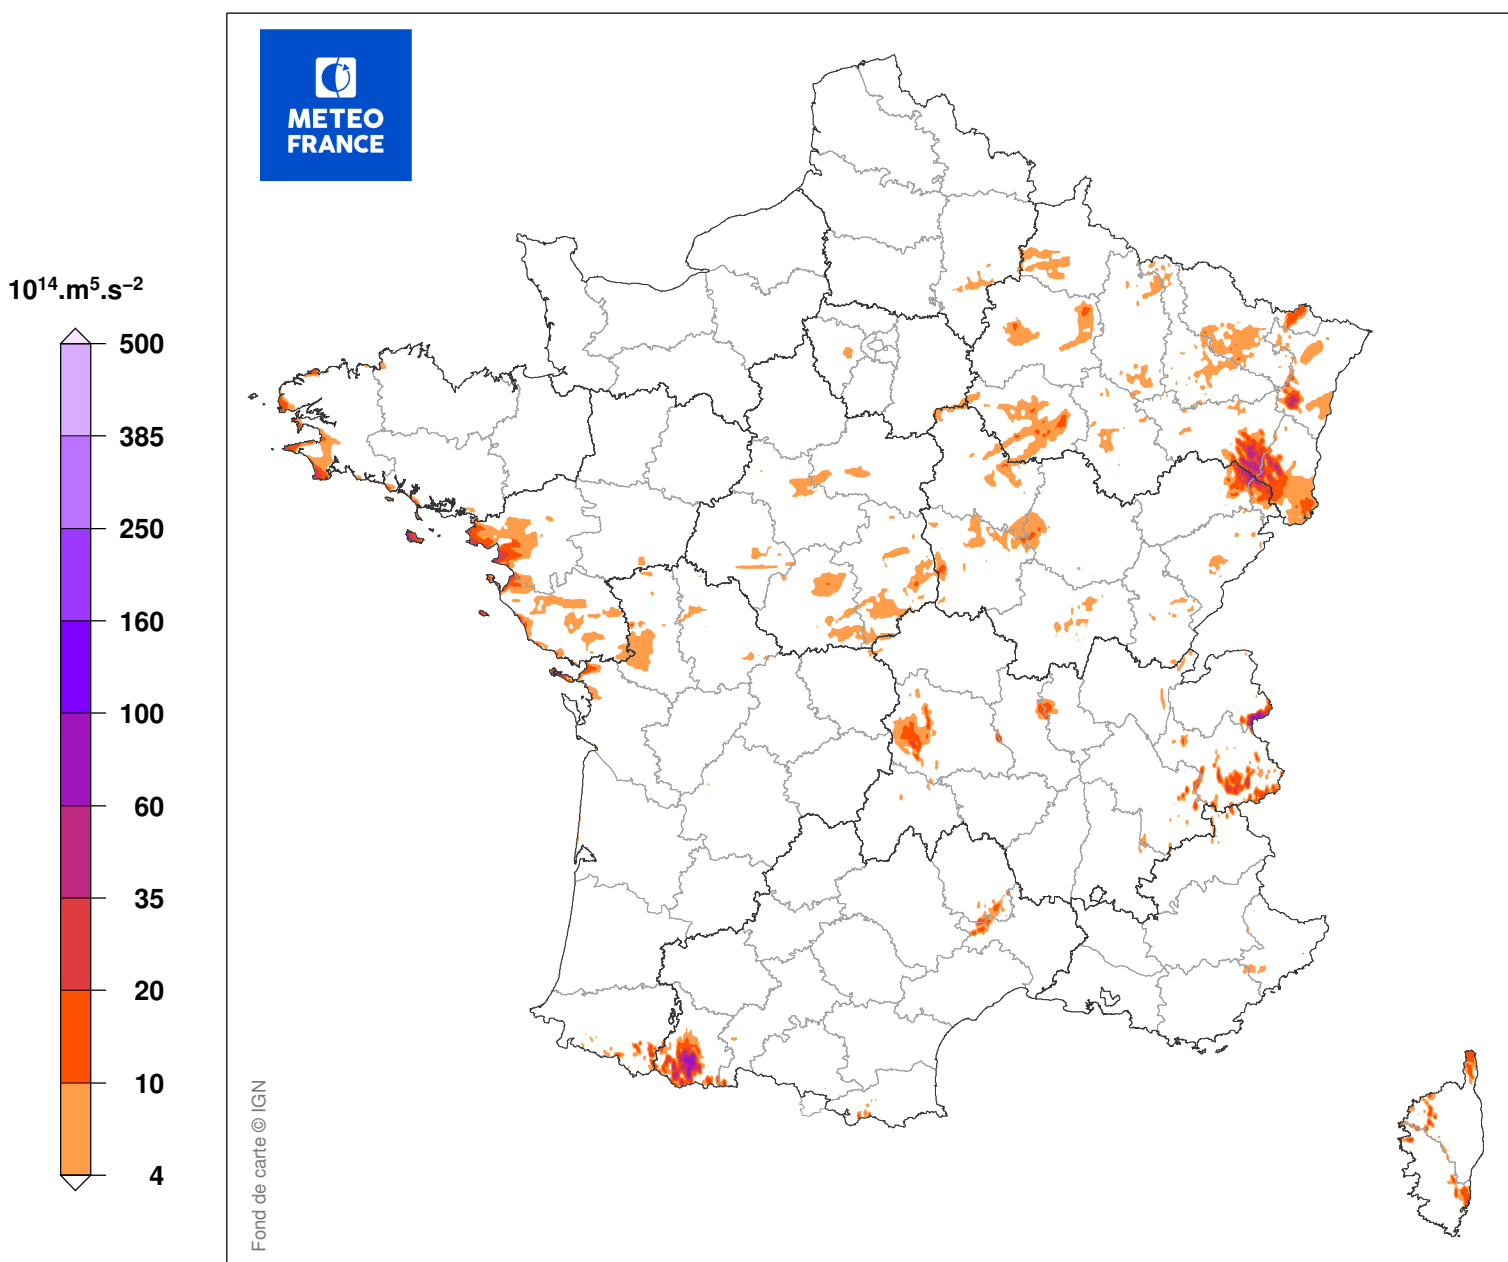

INDICE DE SEVERITE DE LA TEMPETE SUZANNA

du 09/02/2016 à 07 UTC au 09/02/2016 à 21 UTC

Carte produite le 11/09/2018