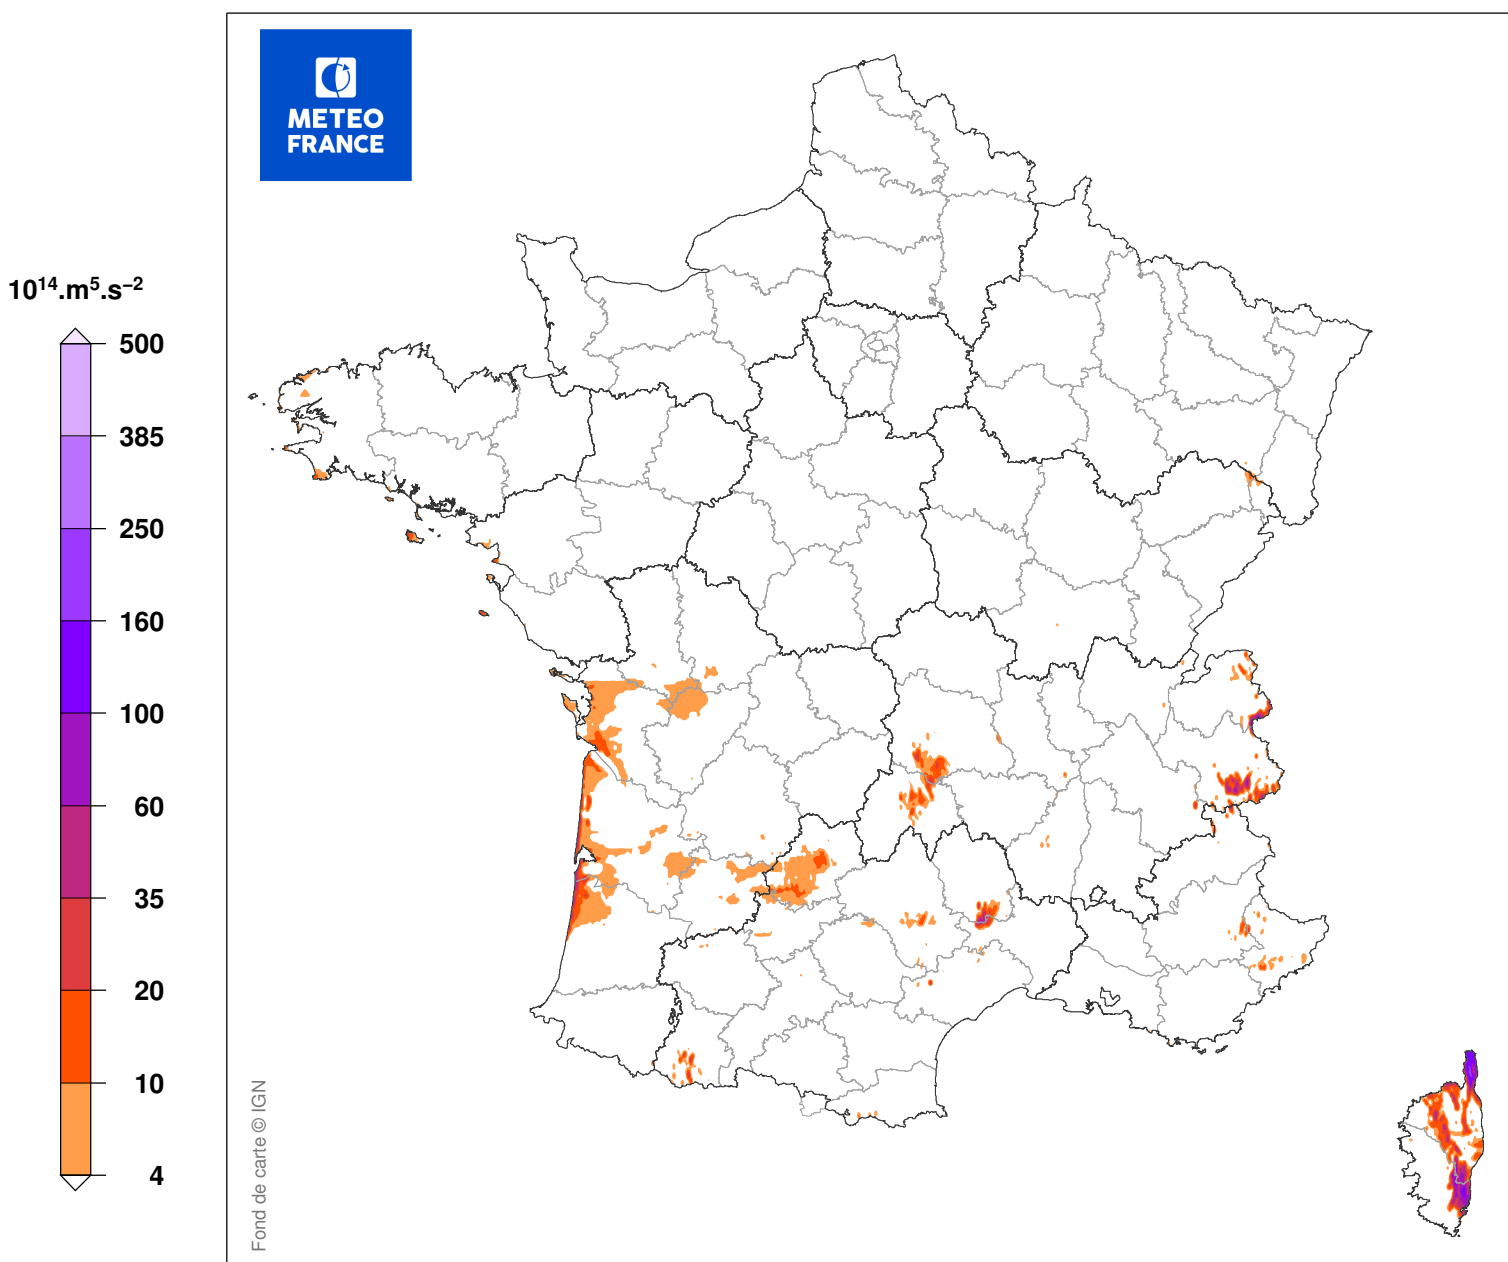

INDICE DE SEVERITE DE LA TEMPETE

du 11/01/2016 à 08 UTC au 11/01/2016 à 22 UTC

Carte produite le 11/09/2018