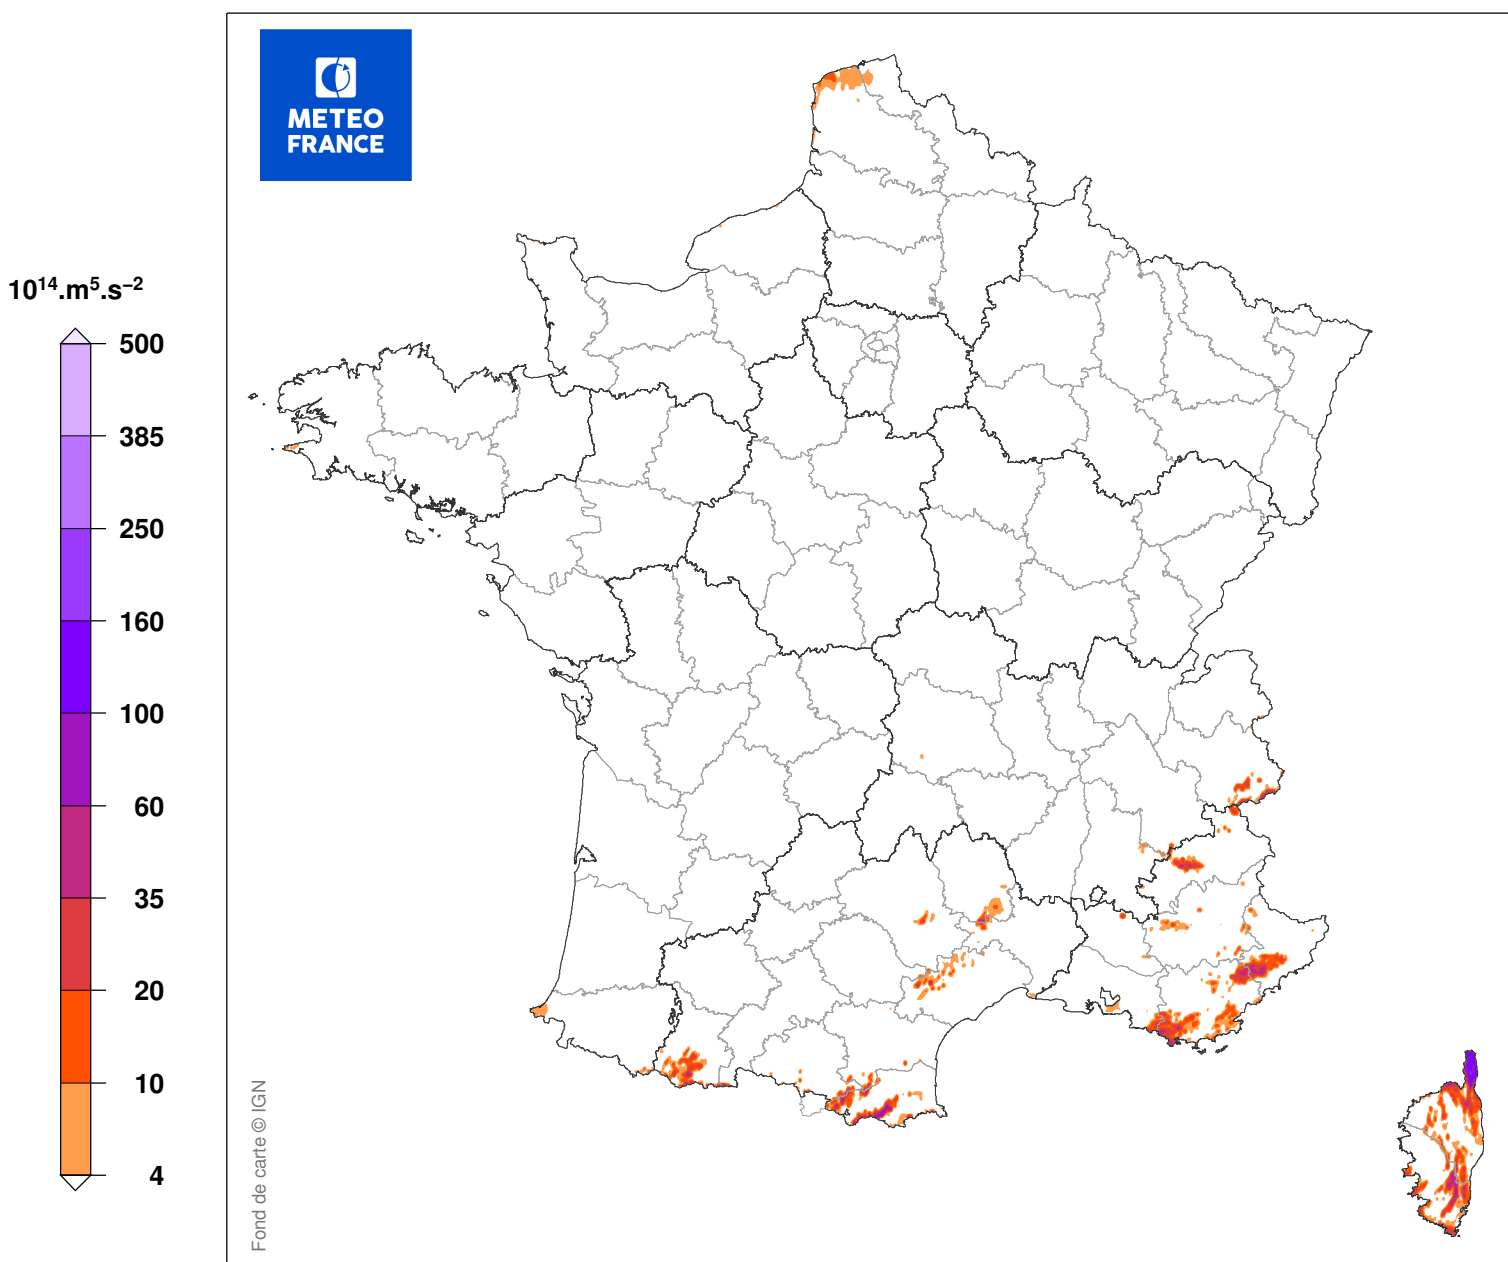

INDICE DE SEVERITE DE LA TEMPETE

du 21/11/2015 à 10 UTC au 21/11/2015 à 22 UTC

Carte produite le 11/09/2018