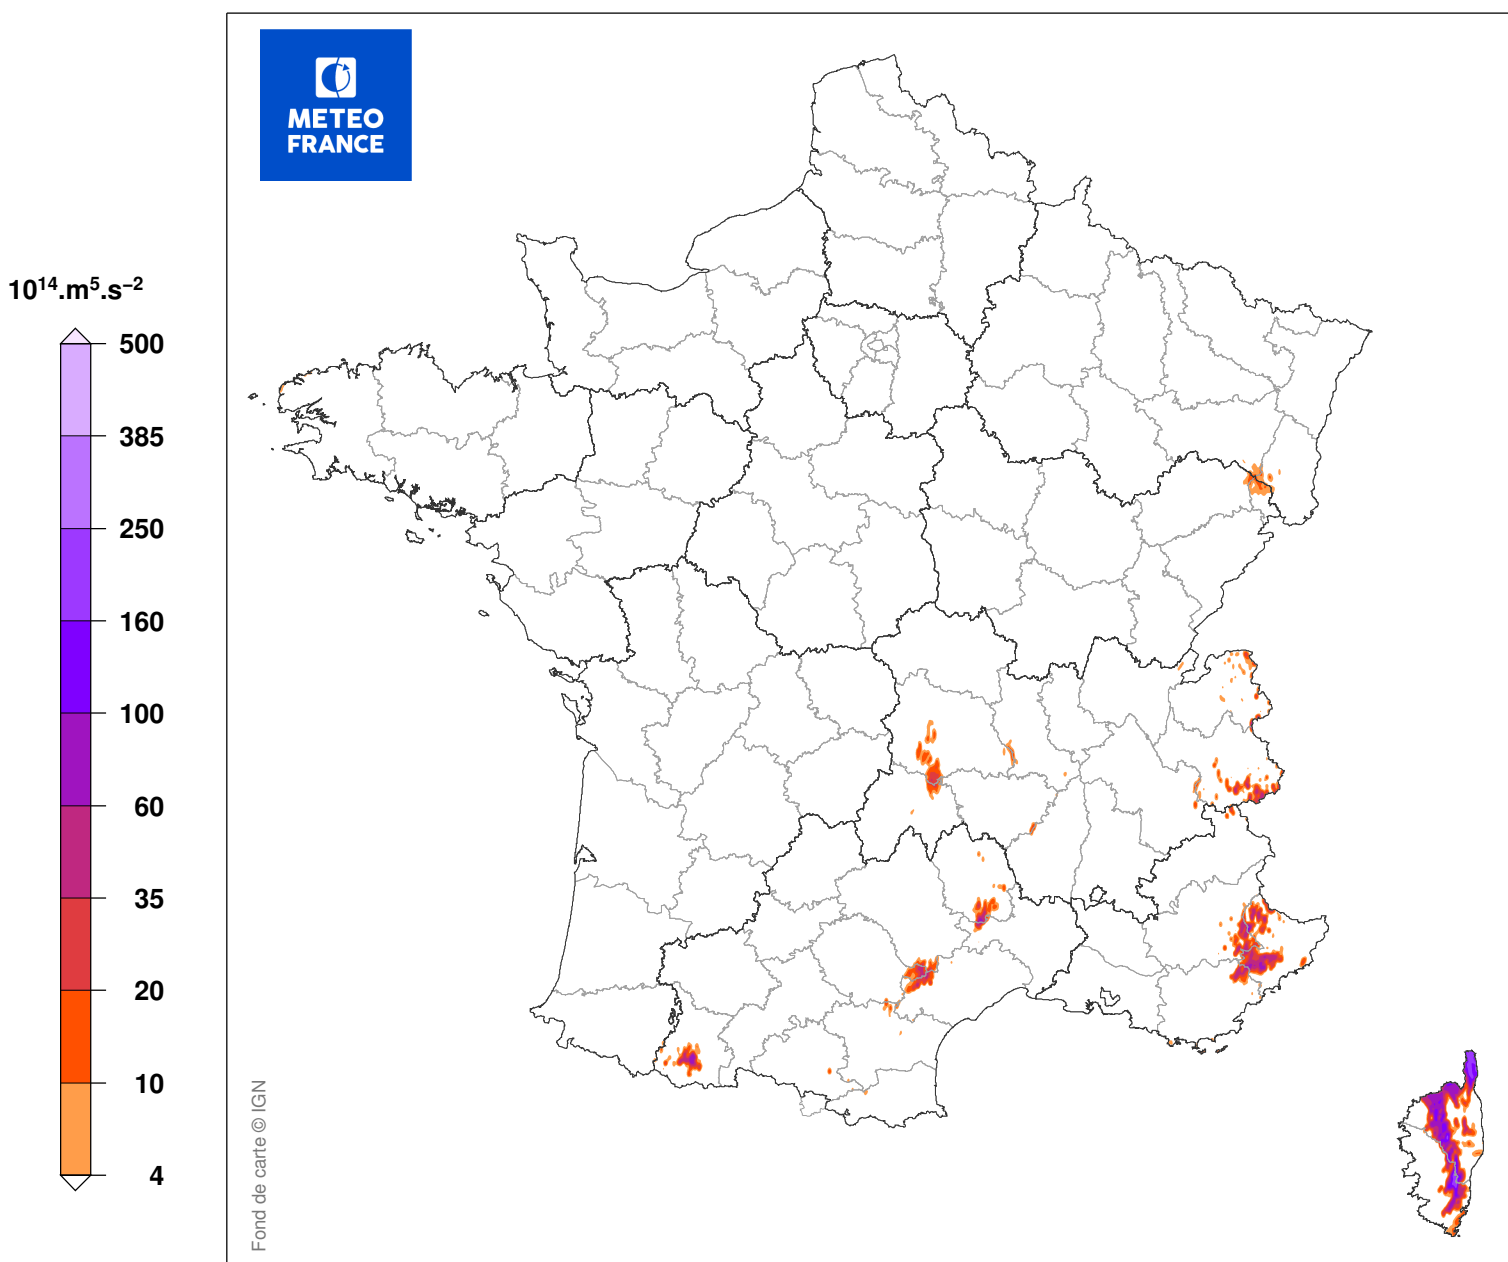

# INDICE DE SEVERITE DE LA TEMPETE

du 20/11/2015 à 16 UTC au 21/11/2015 à 02 UTC

Carte produite le 11/09/2018