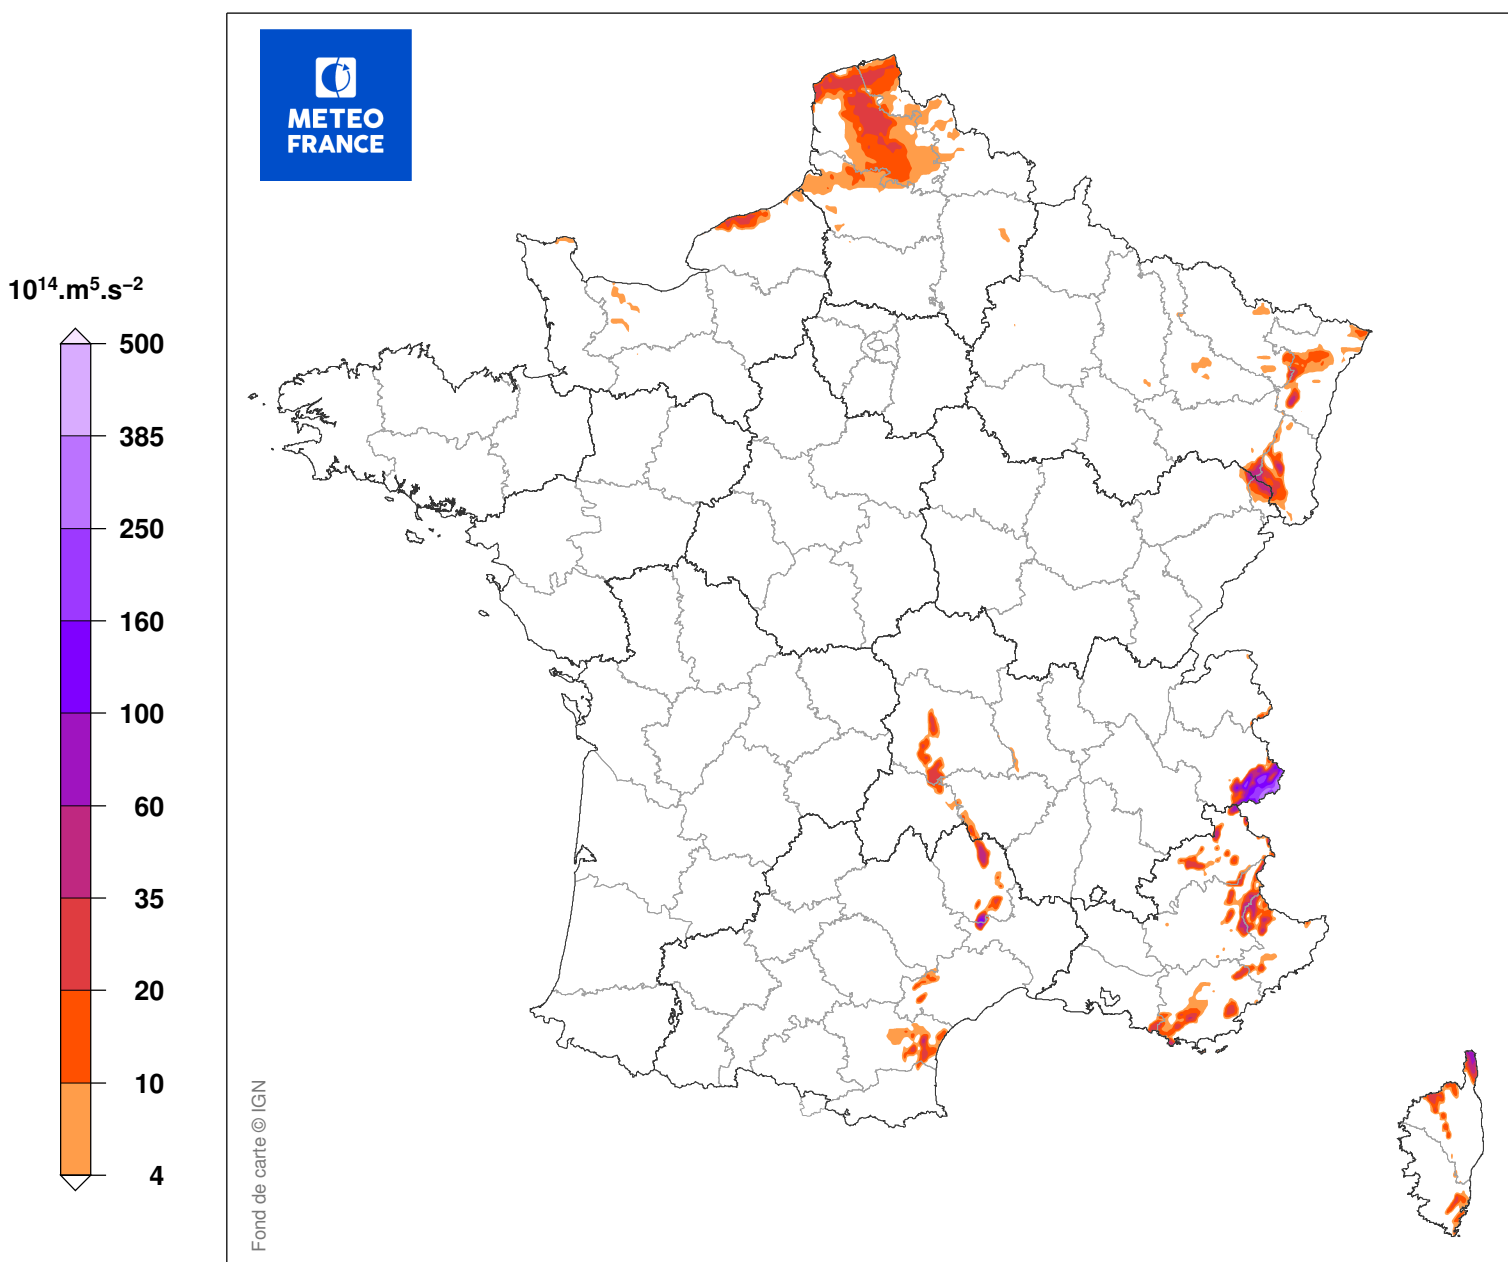

# INDICE DE SEVERITE DE LA TEMPETE

du 31/03/2015 à 00 UTC au 31/03/2015 à 18 UTC

Carte produite le 11/09/2018