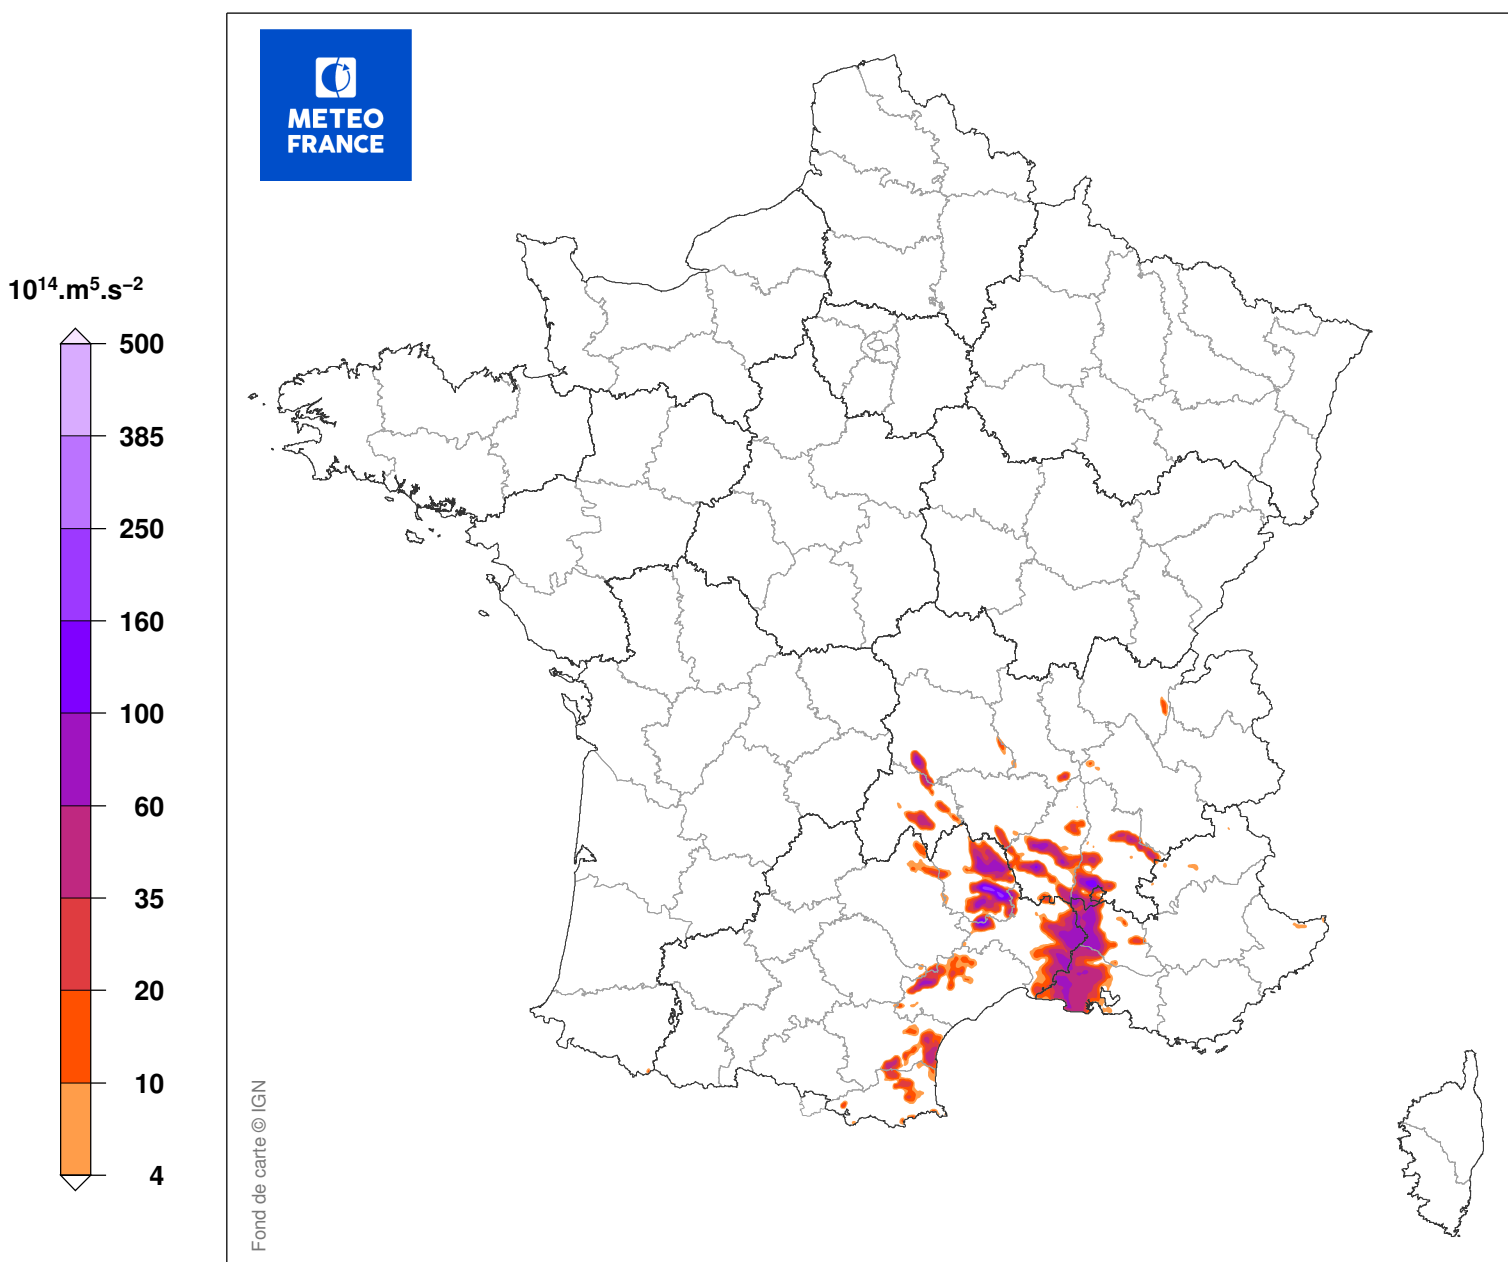

# INDICE DE SEVERITE DE LA TEMPETE

du 08/02/2015 à 08 UTC au 08/02/2015 à 23 UTC

Carte produite le 11/09/2018