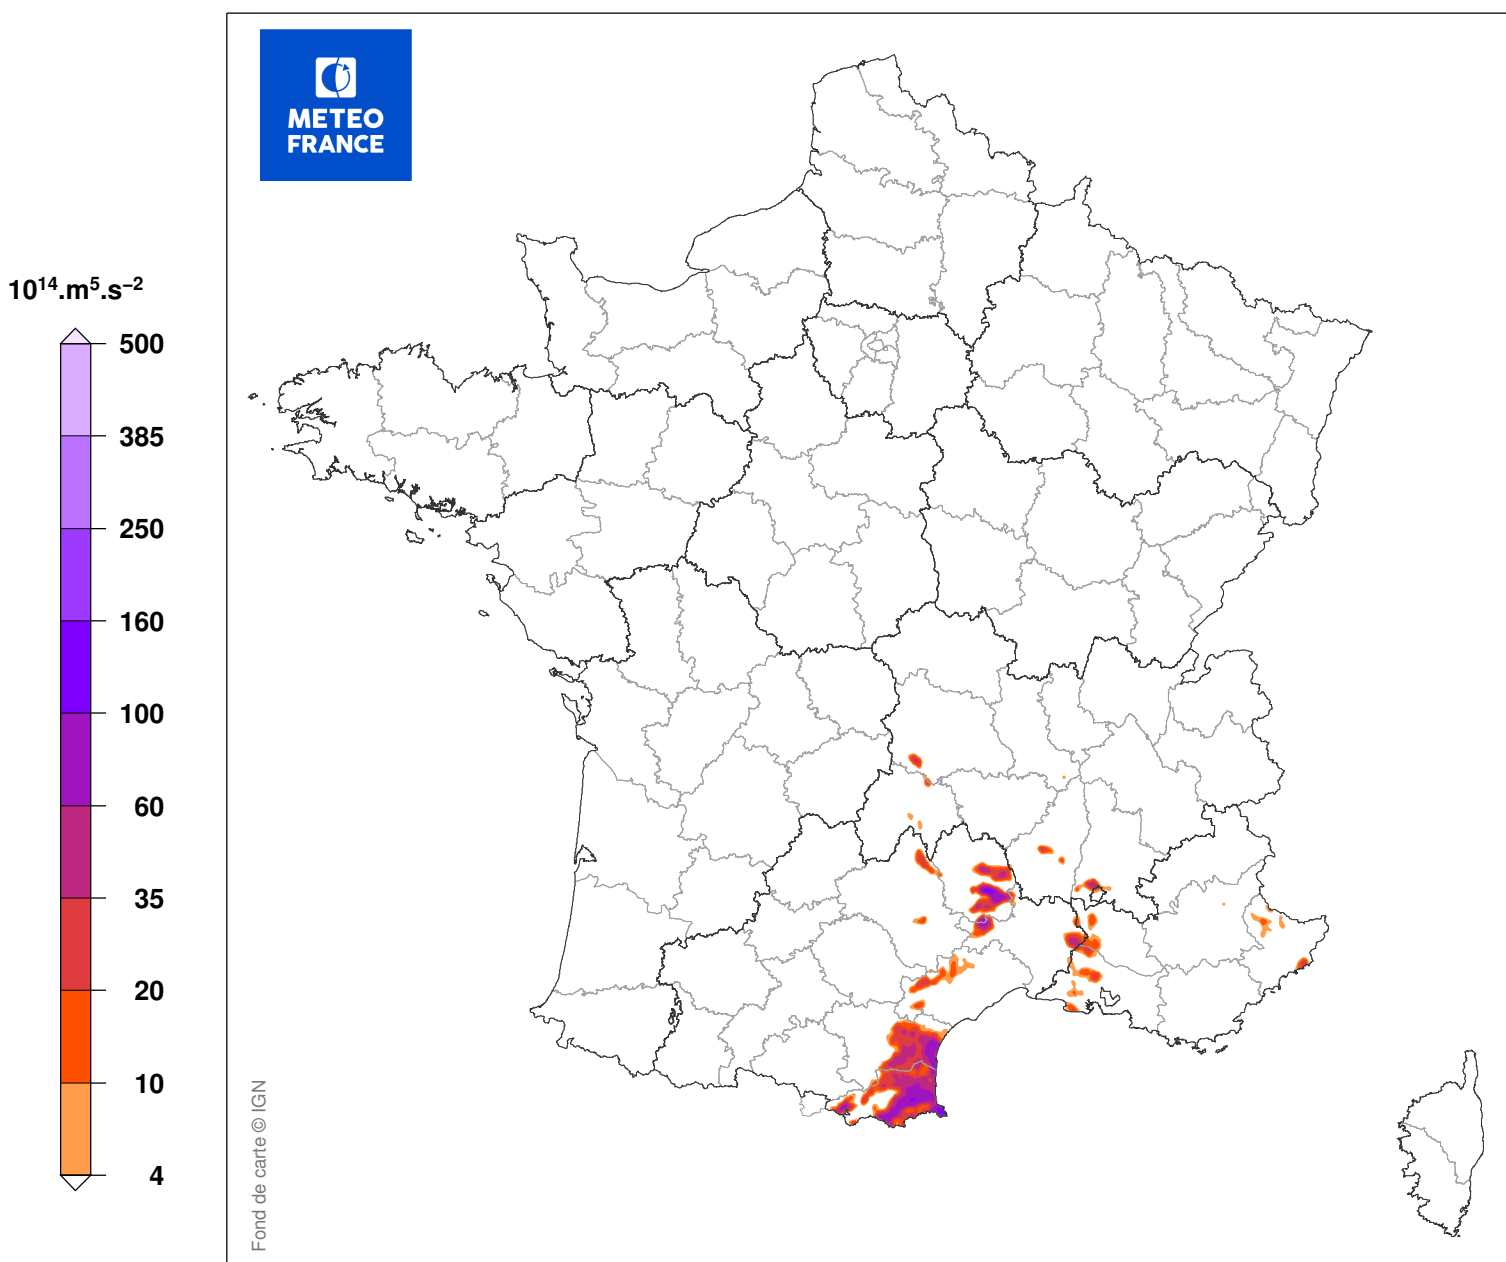

# INDICE DE SEVERITE DE LA TEMPETE

du 05/02/2015 à 04 UTC au 05/02/2015 à 15 UTC

Carte produite le 11/09/2018