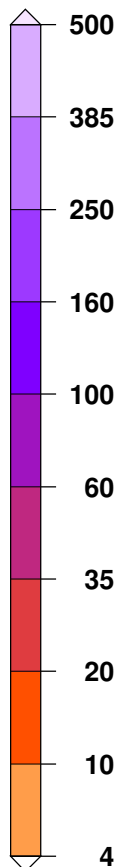

INDICE DE SEVERITE DE LA TEMPETE

Du 25/01/2015 à 04 UTC au 25/01/2015 à 12 UTC

$10^{14} \cdot \text{m}^5 \cdot \text{s}^{-2}$

Fond de carte © IGN