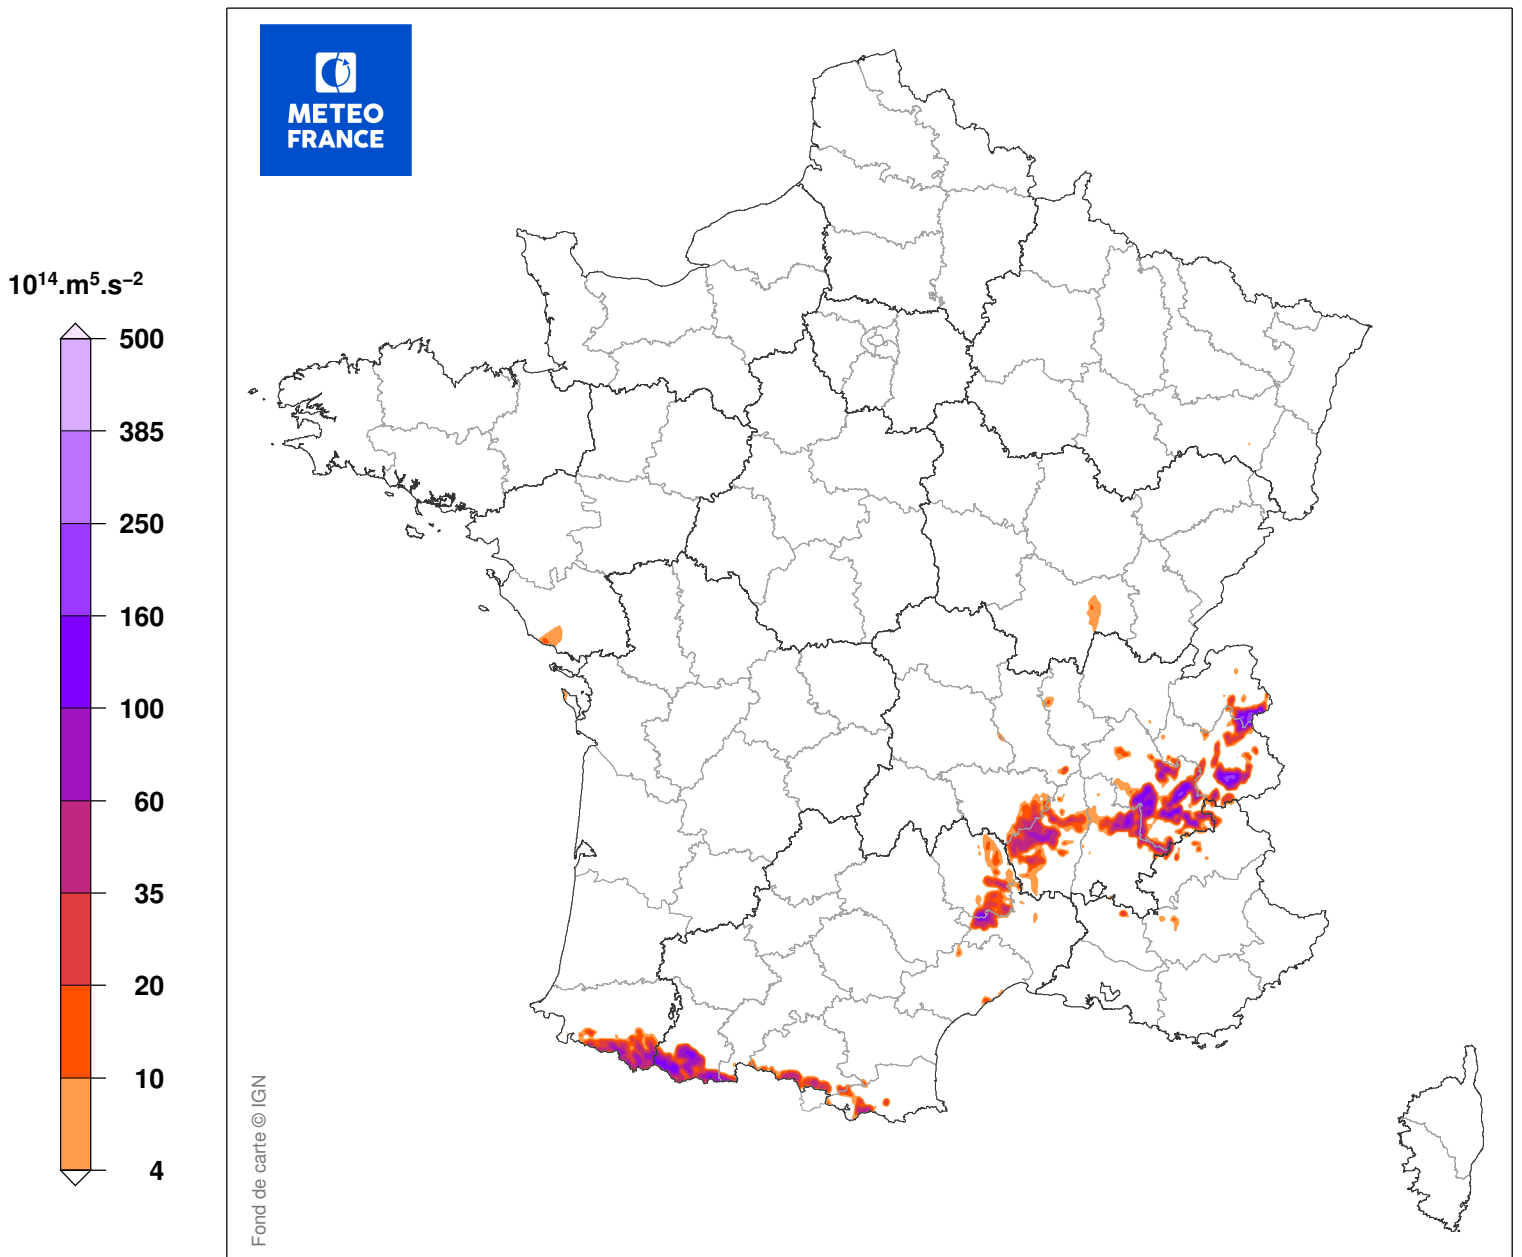

INDICE DE SEVERITE DE LA TEMPETE QENDRESA

du 03/11/2014 à 15 UTC au 04/11/2014 à 07 UTC

Carte produite le 11/09/2018