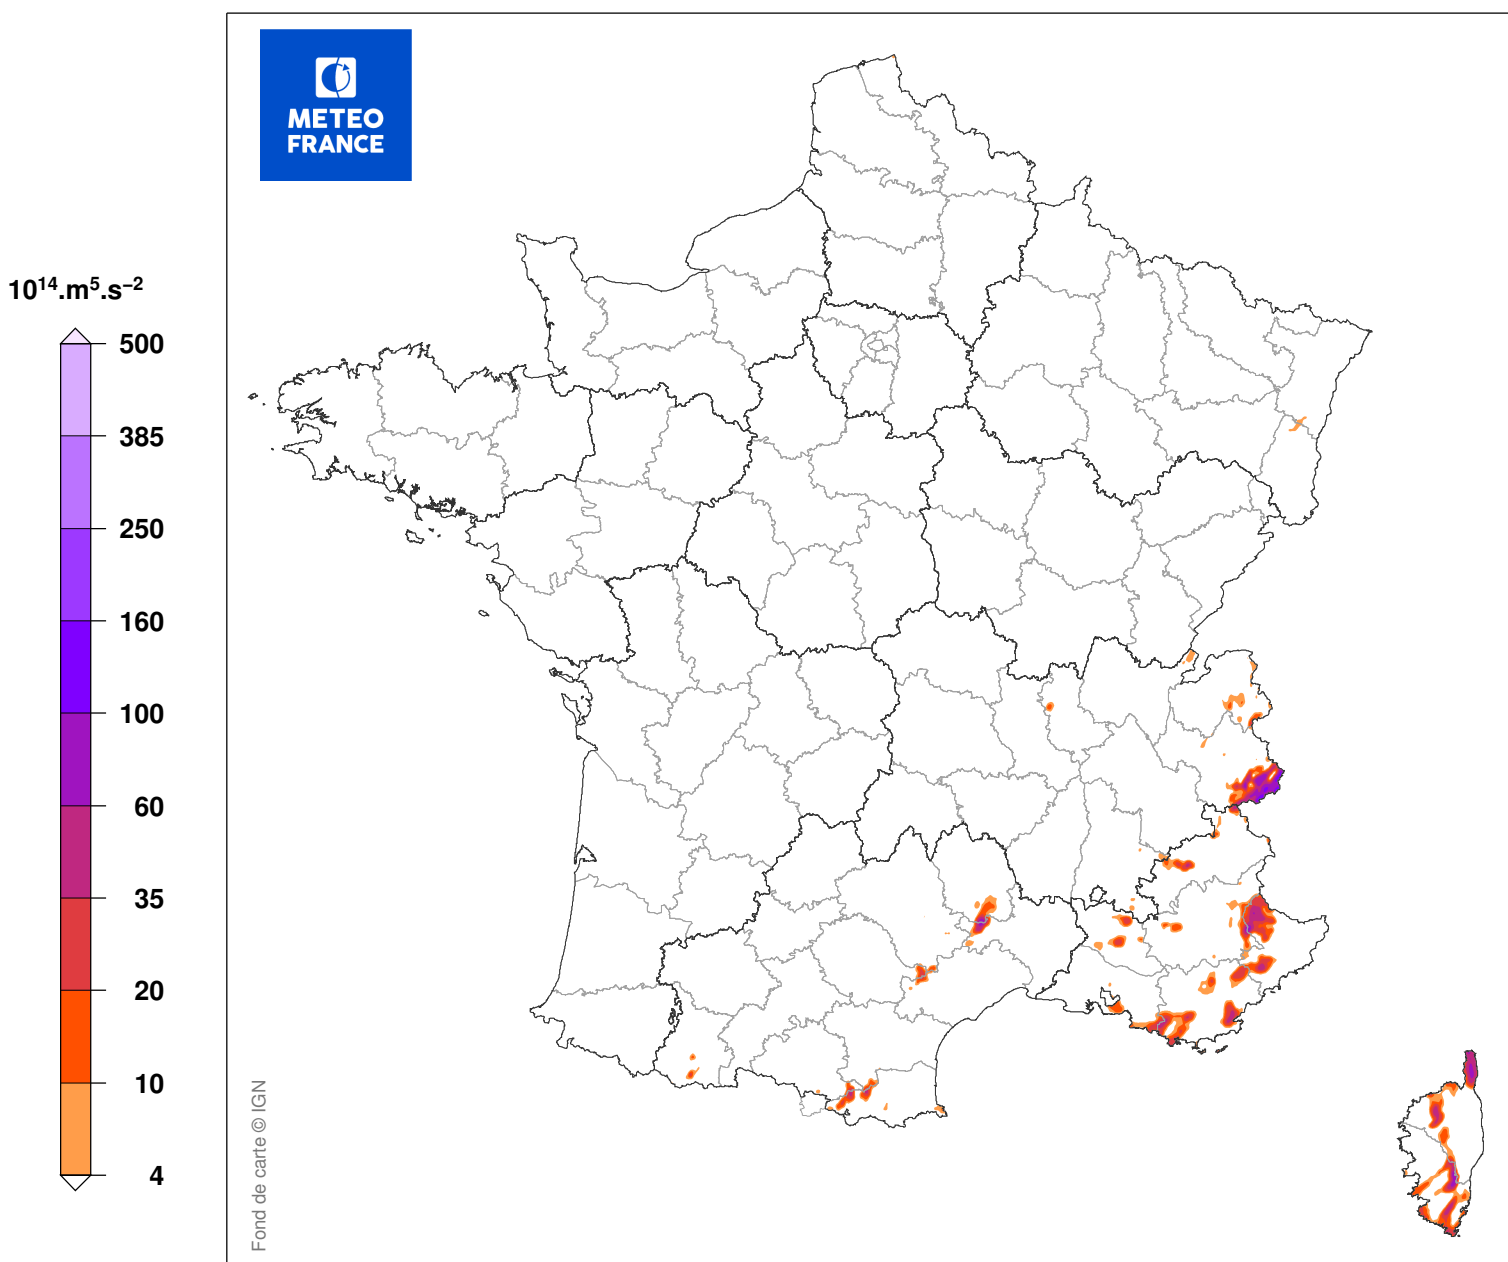

INDICE DE SEVERITE DE LA TEMPETE

du 21/10/2014 à 19 UTC au 22/10/2014 à 04 UTC

Carte produite le 11/09/2018