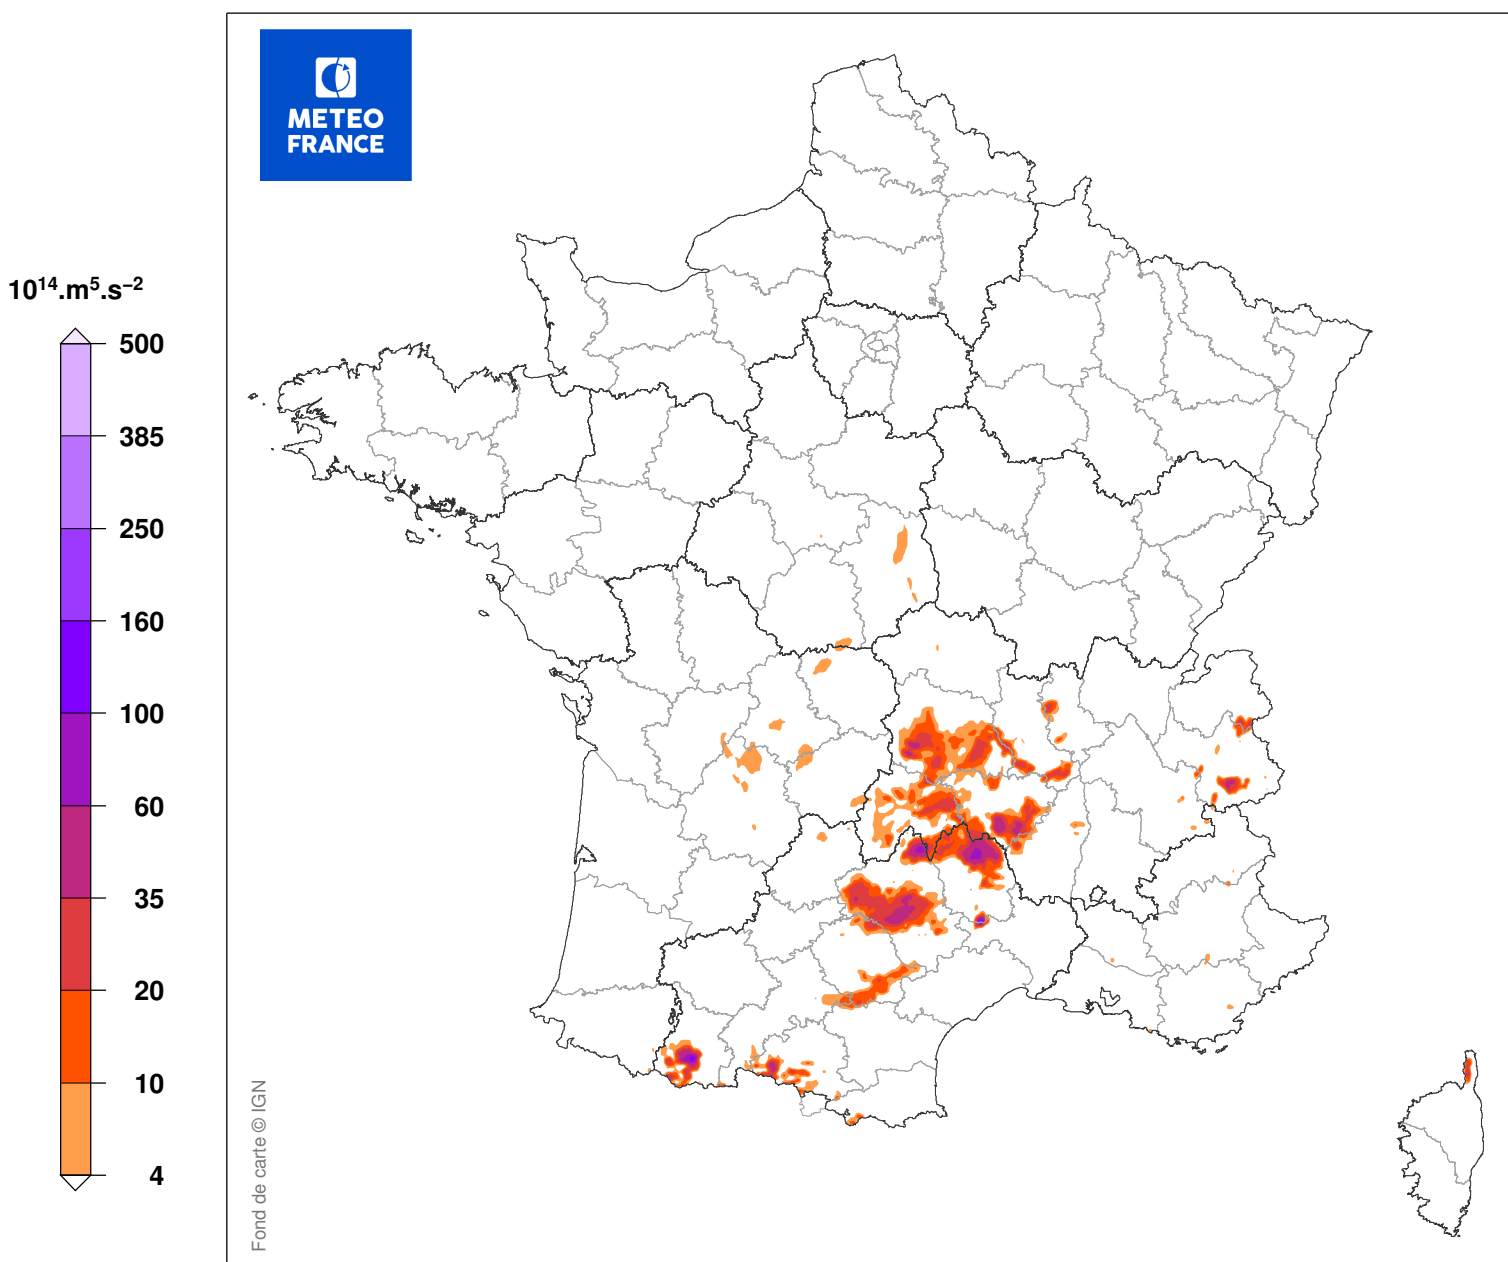

# INDICE DE SEVERITE DE LA TEMPETE

du 21/05/2014 à 06 UTC au 21/05/2014 à 20 UTC

Carte produite le 11/09/2018