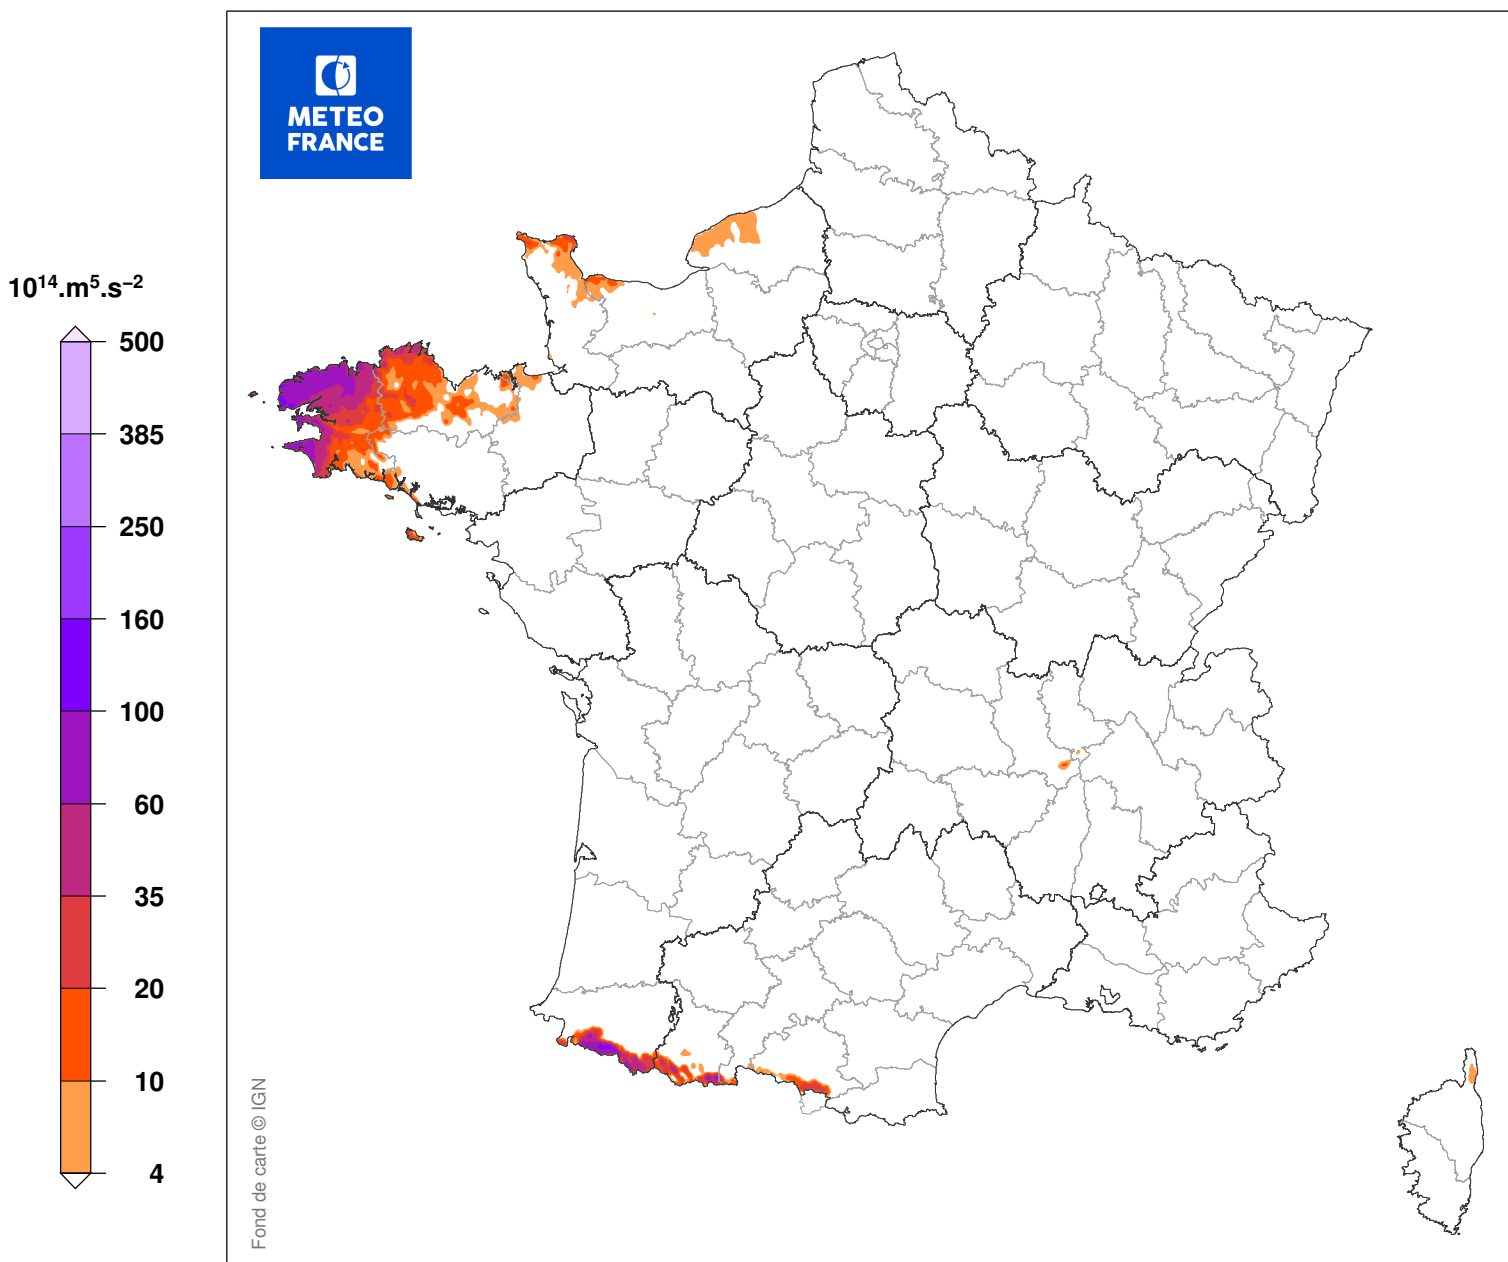

INDICE DE SEVERITE DE LA TEMPETE ULLA

du 14/02/2014 à 10 UTC au 14/02/2014 à 23 UTC

Carte produite le 11/09/2018