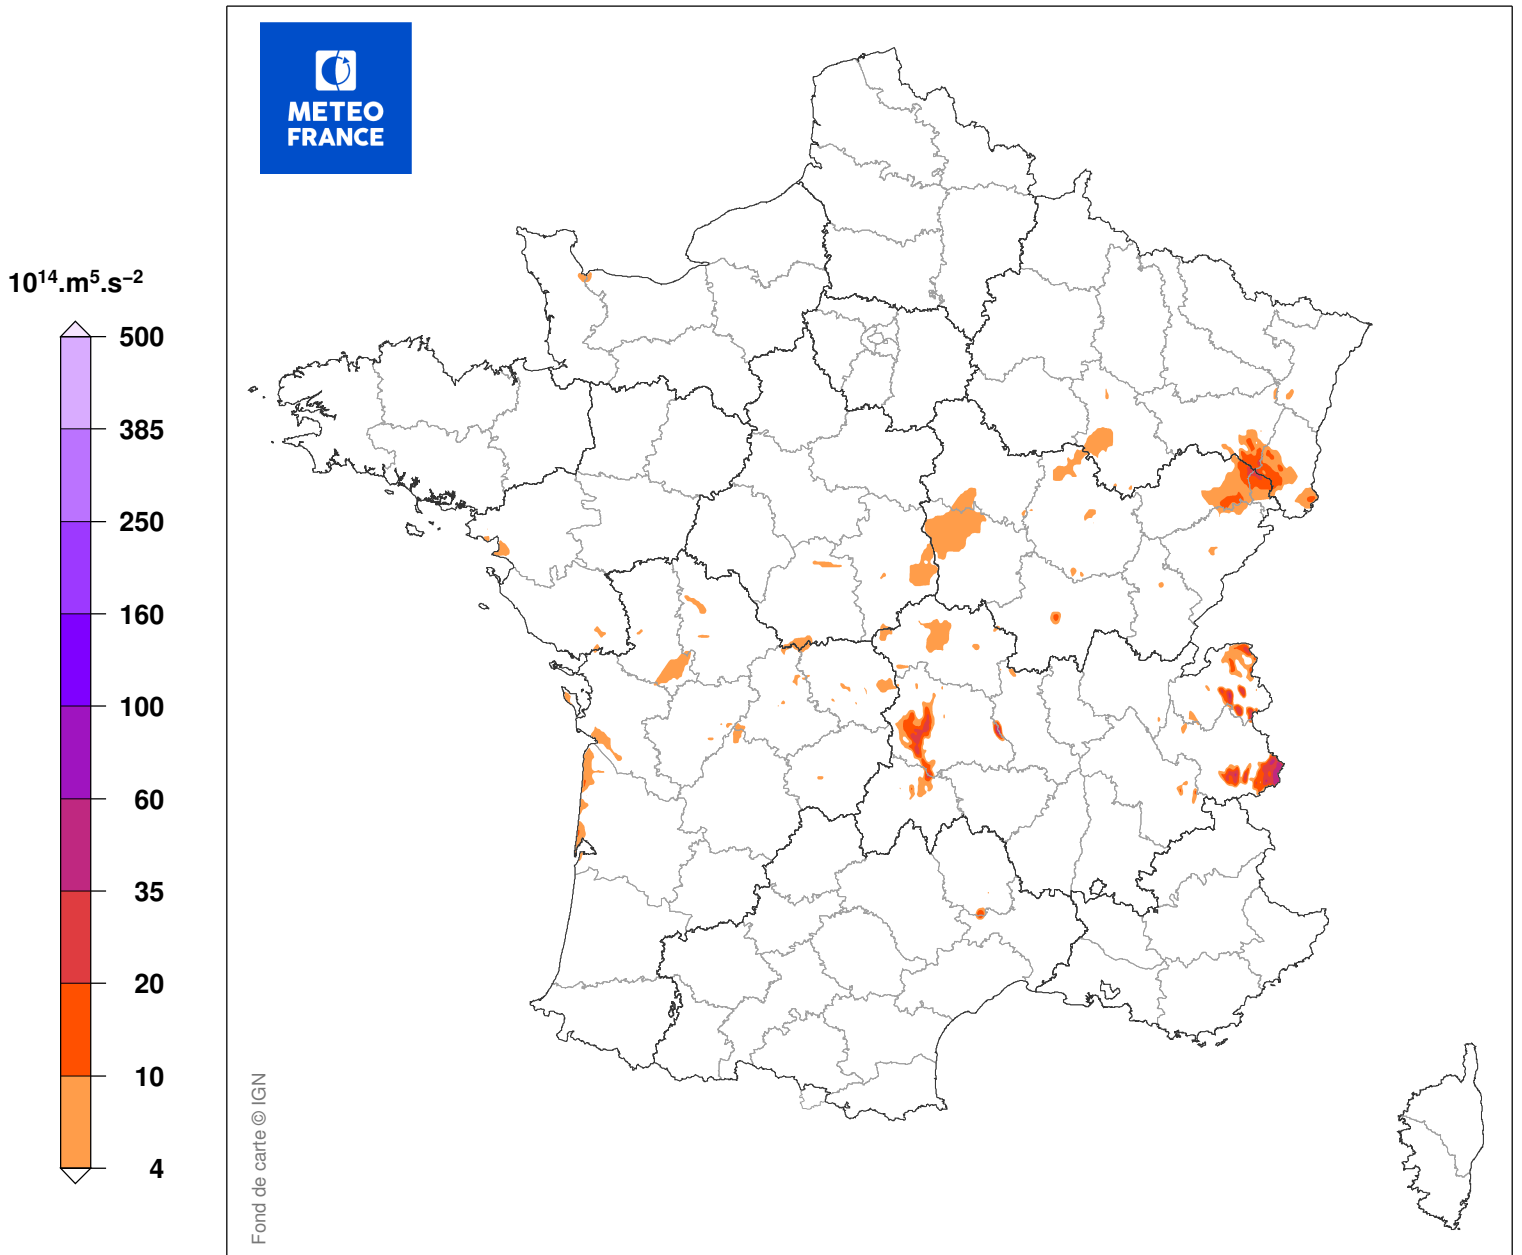

INDICE DE SEVERITE DE LA TEMPETE TINI

du 13/02/2014 à 06 UTC au 13/02/2014 à 17 UTC

Carte produite le 11/09/2018