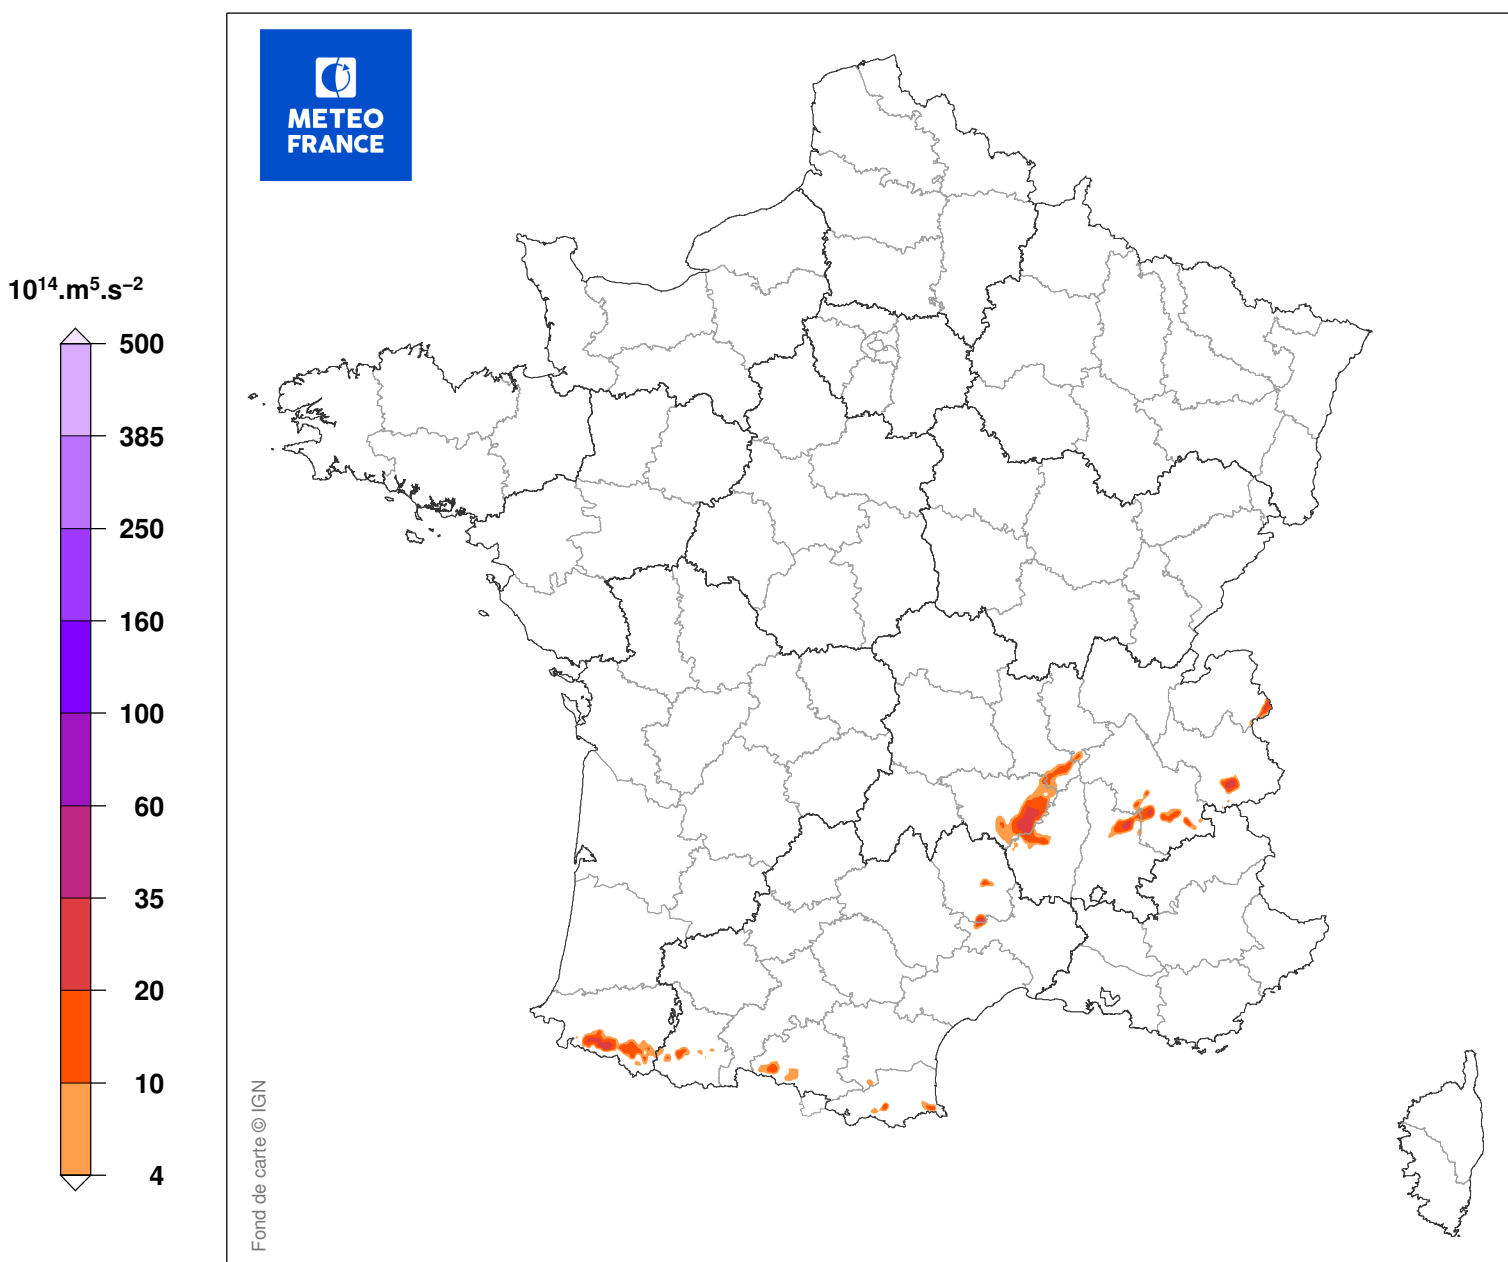

# INDICE DE SEVERITE DE LA TEMPETE

du 09/02/2014 à 22 UTC au 10/02/2014 à 01 UTC

Carte produite le 11/09/2018