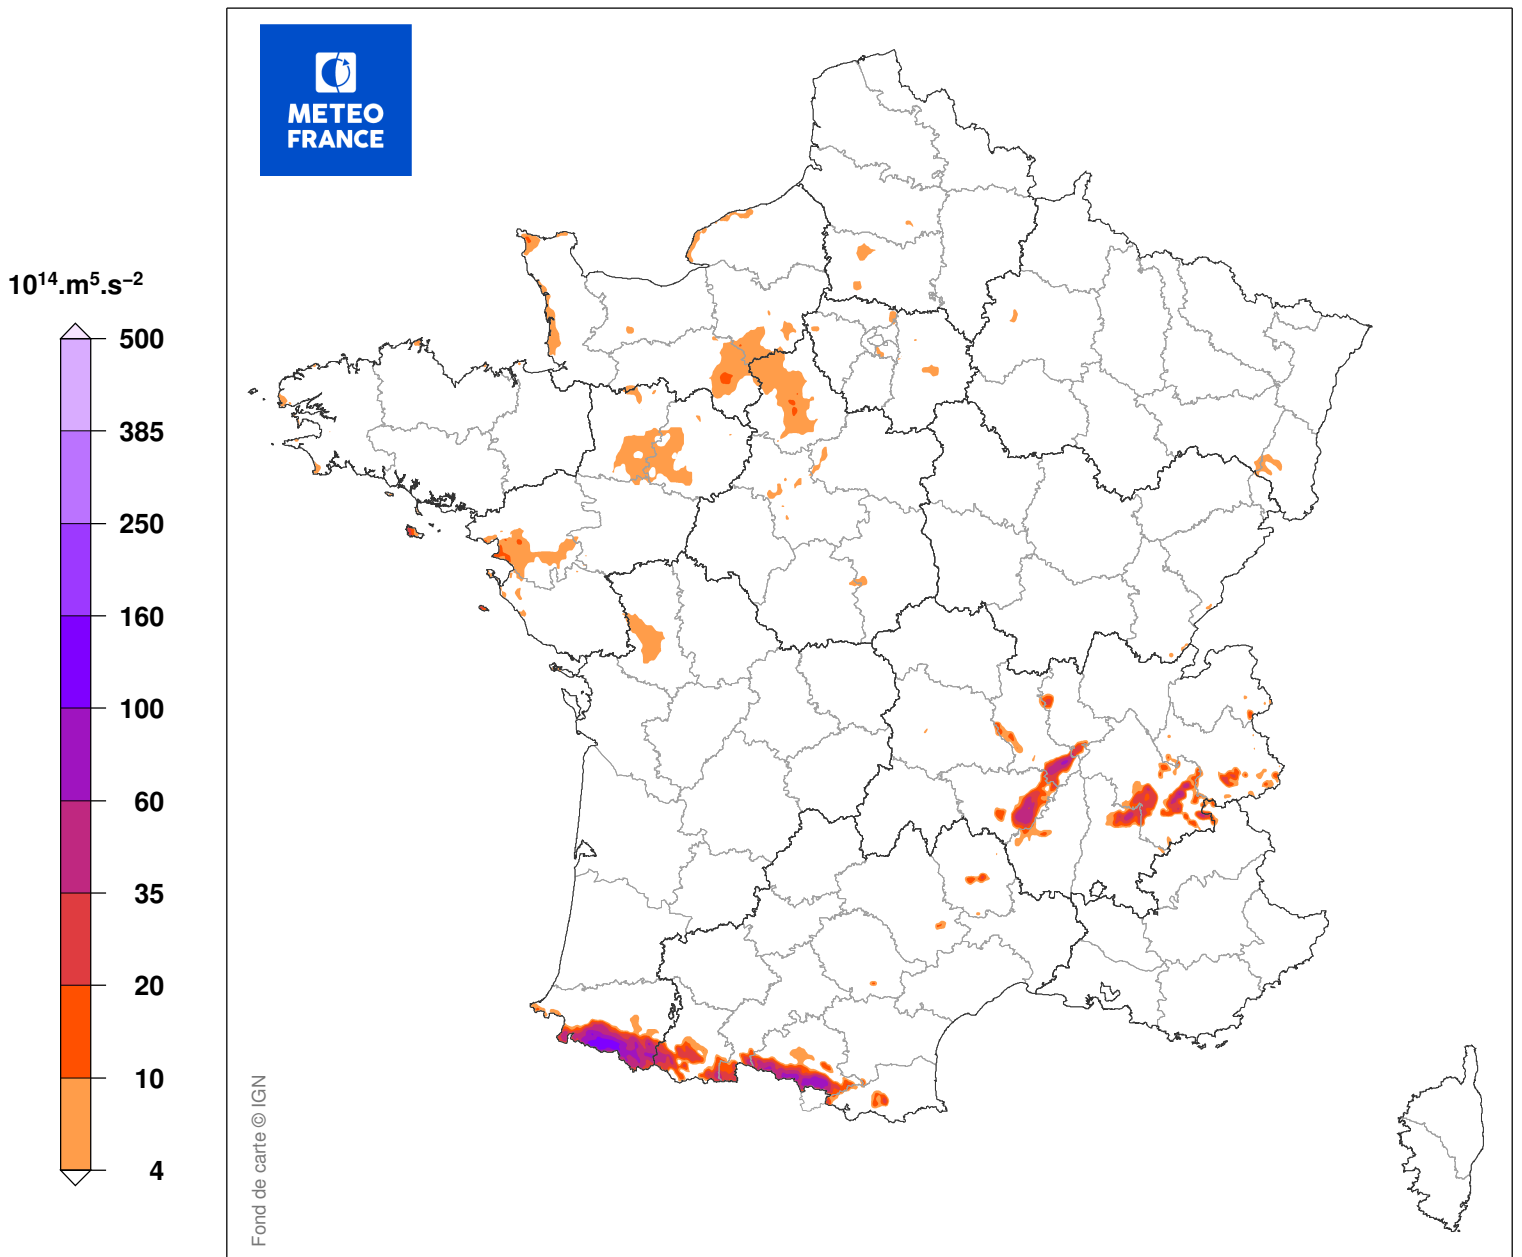

# INDICE DE SEVERITE DE LA TEMPETE QUMAIRA

du 06/02/2014 à 16 UTC au 07/02/2014 à 07 UTC

Carte produite le 11/09/2018