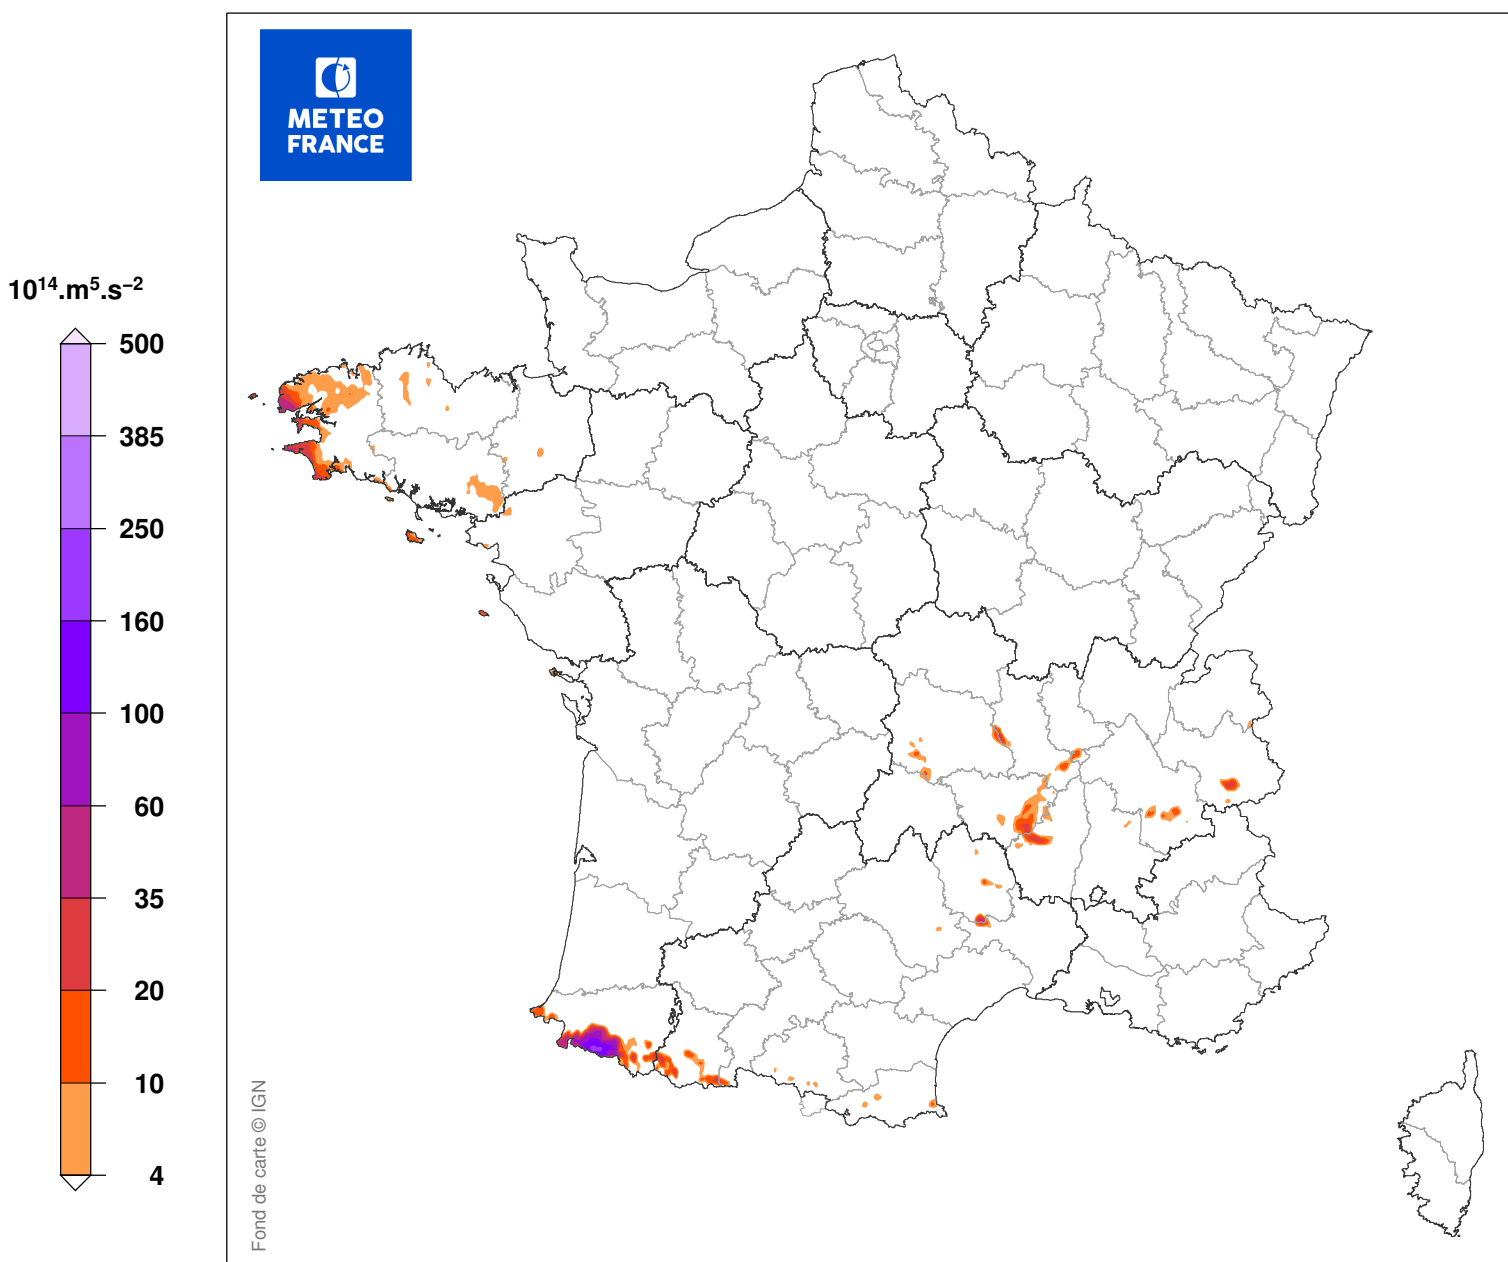

INDICE DE SEVERITE DE LA TEMPETE

du 04/02/2014 à 17 UTC au 05/02/2014 à 02 UTC

Carte produite le 11/09/2018