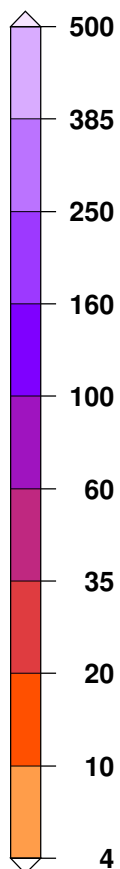

INDICE DE SEVERITE DE LA TEMPETE

Du 23/12/2013 à 15 UTC au 25/12/2013 à 05 UTC

$10^{14} \cdot \text{m}^5 \cdot \text{s}^{-2}$

Fond de carte © IGN