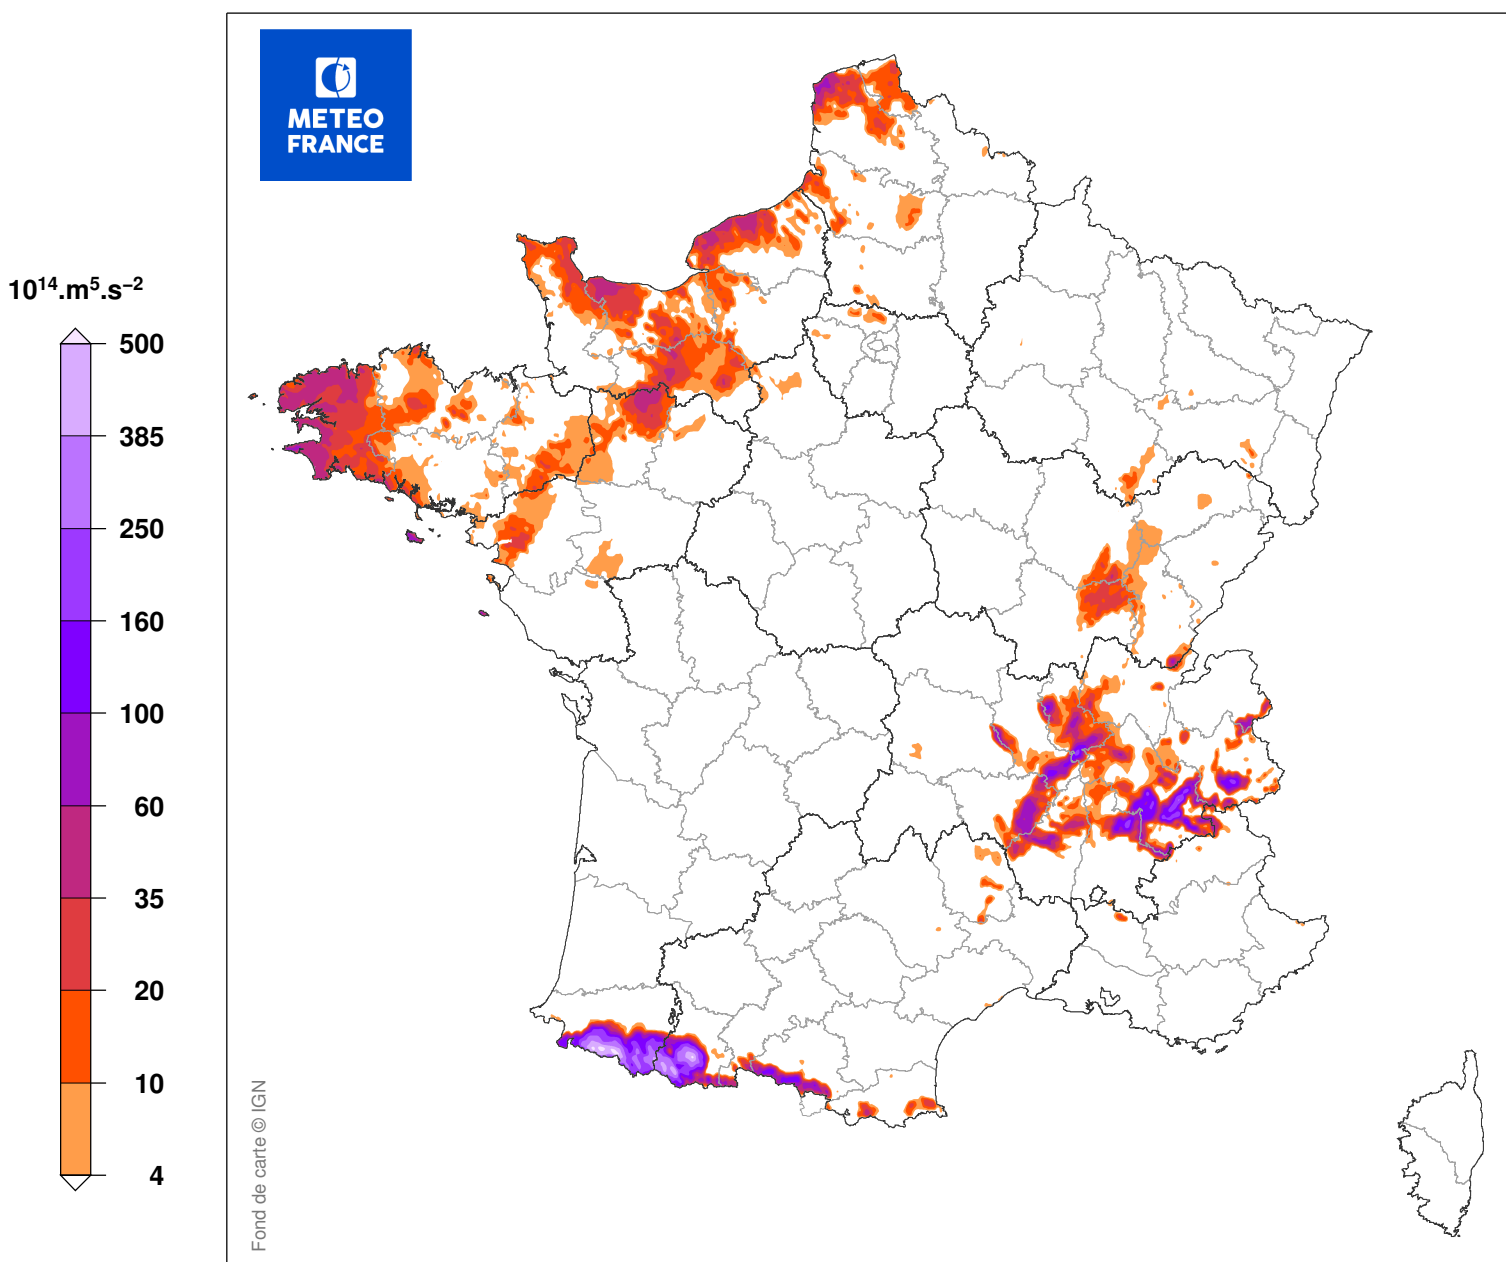

INDICE DE SEVERITE DE LA TEMPETE DIRK

du 23/12/2013 à 17 UTC au 25/12/2013 à 05 UTC

Carte produite le 11/09/2018