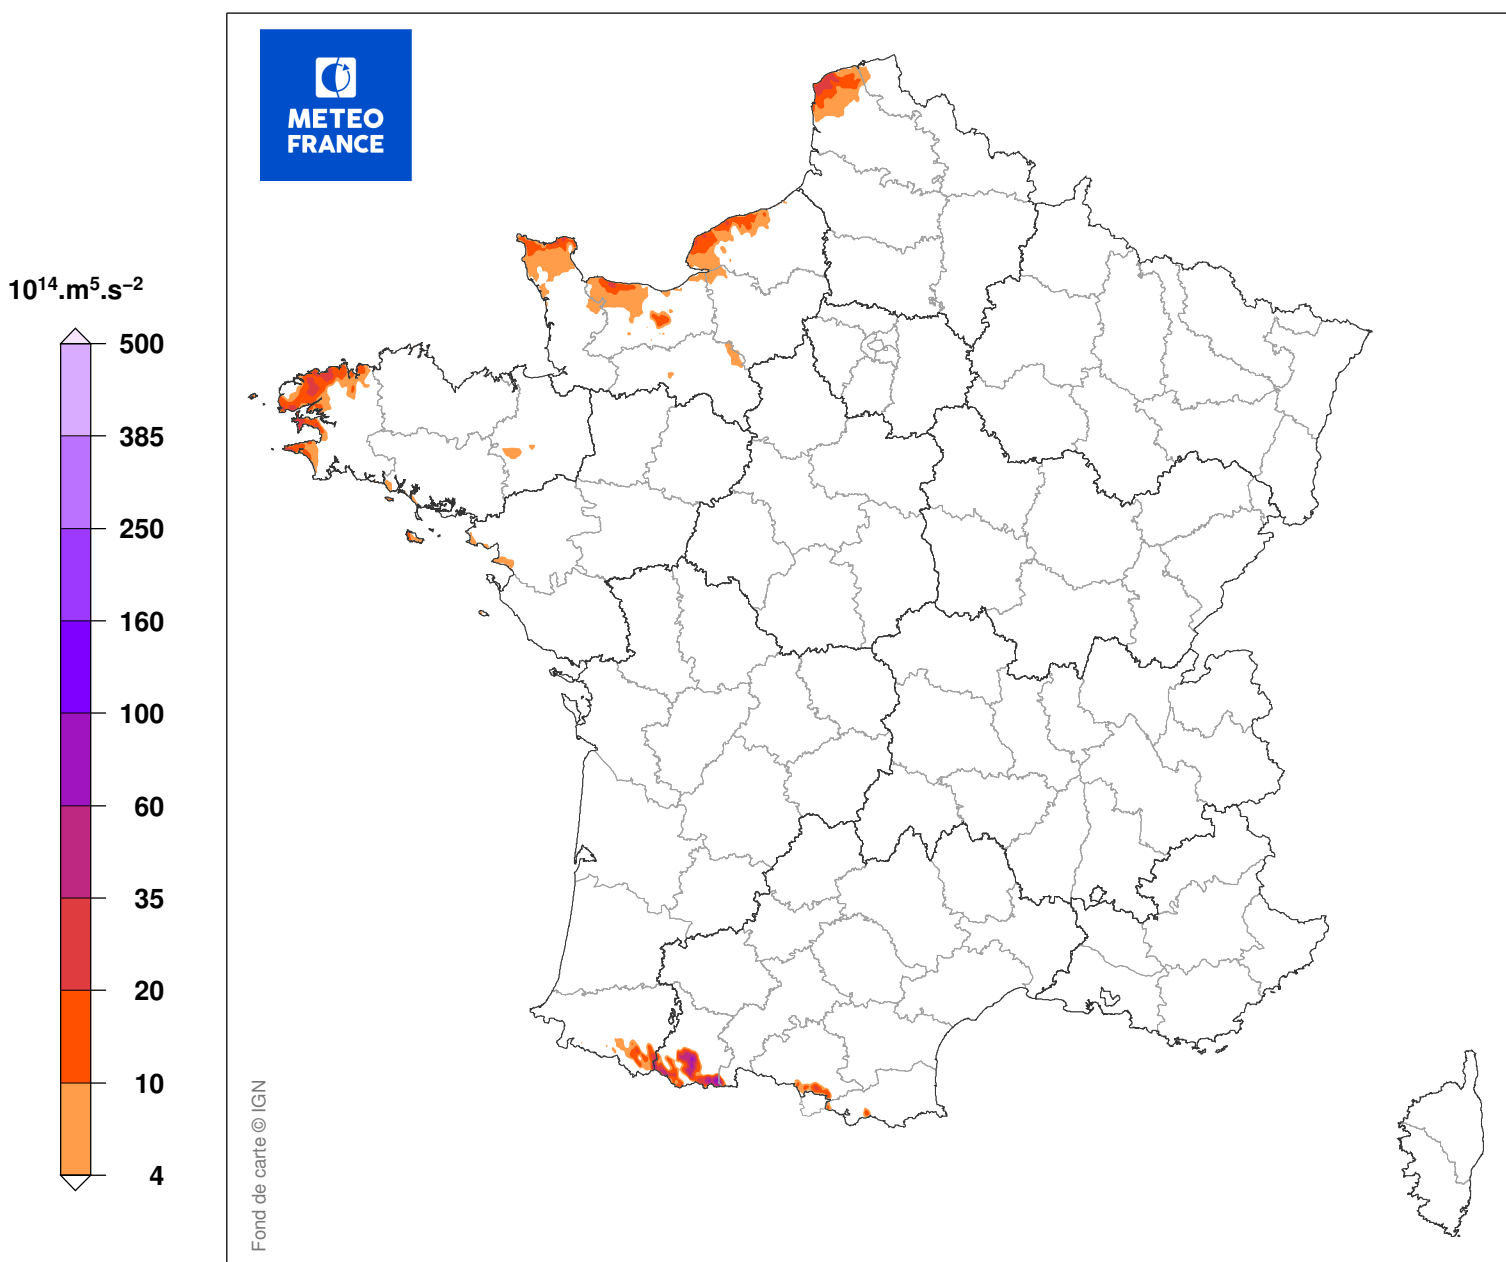

# INDICE DE SEVERITE DE LA TEMPETE CHRISTIAN

du 27/10/2013 à 22 UTC au 28/10/2013 à 07 UTC

Carte produite le 11/09/2018