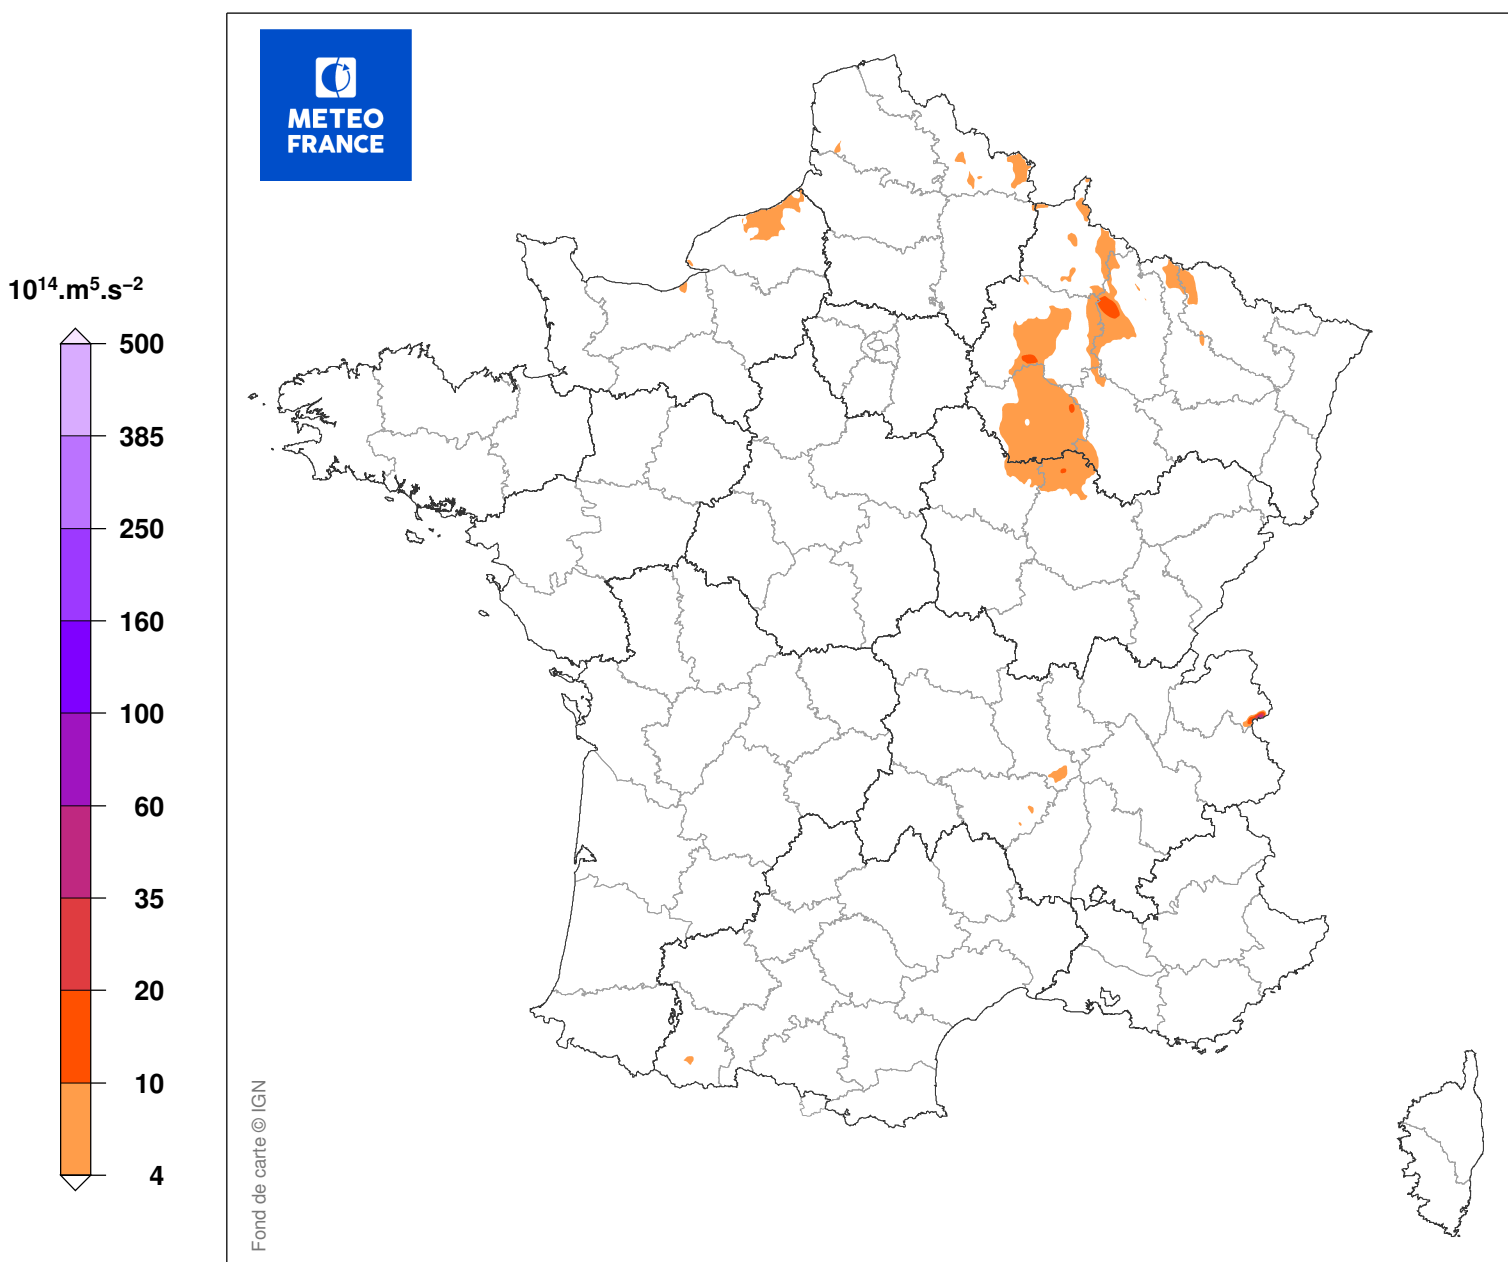

# INDICE DE SEVERITE DE LA TEMPETE

du 27/07/2013 à 16 UTC au 27/07/2013 à 22 UTC

Carte produite le 11/09/2018