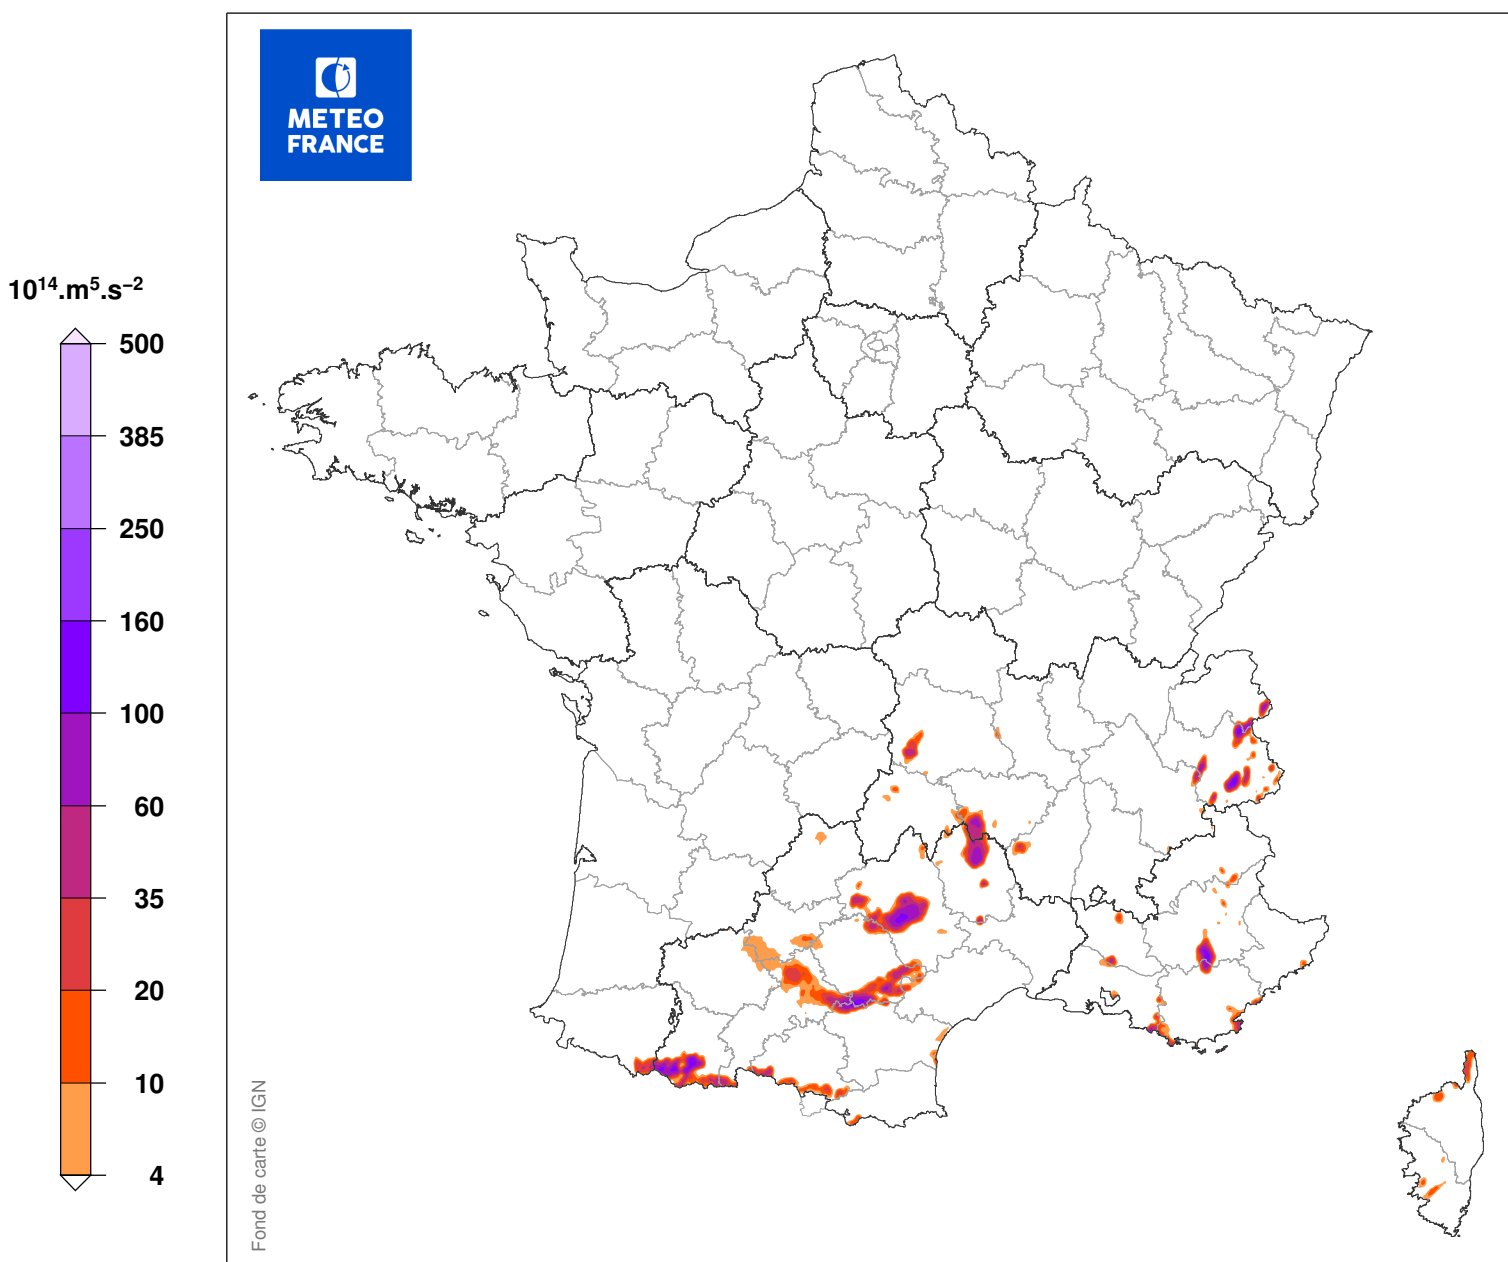

INDICE DE SEVERITE DE LA TEMPETE

du 04/03/2013 à 22 UTC au 05/03/2013 à 17 UTC

Carte produite le 11/09/2018