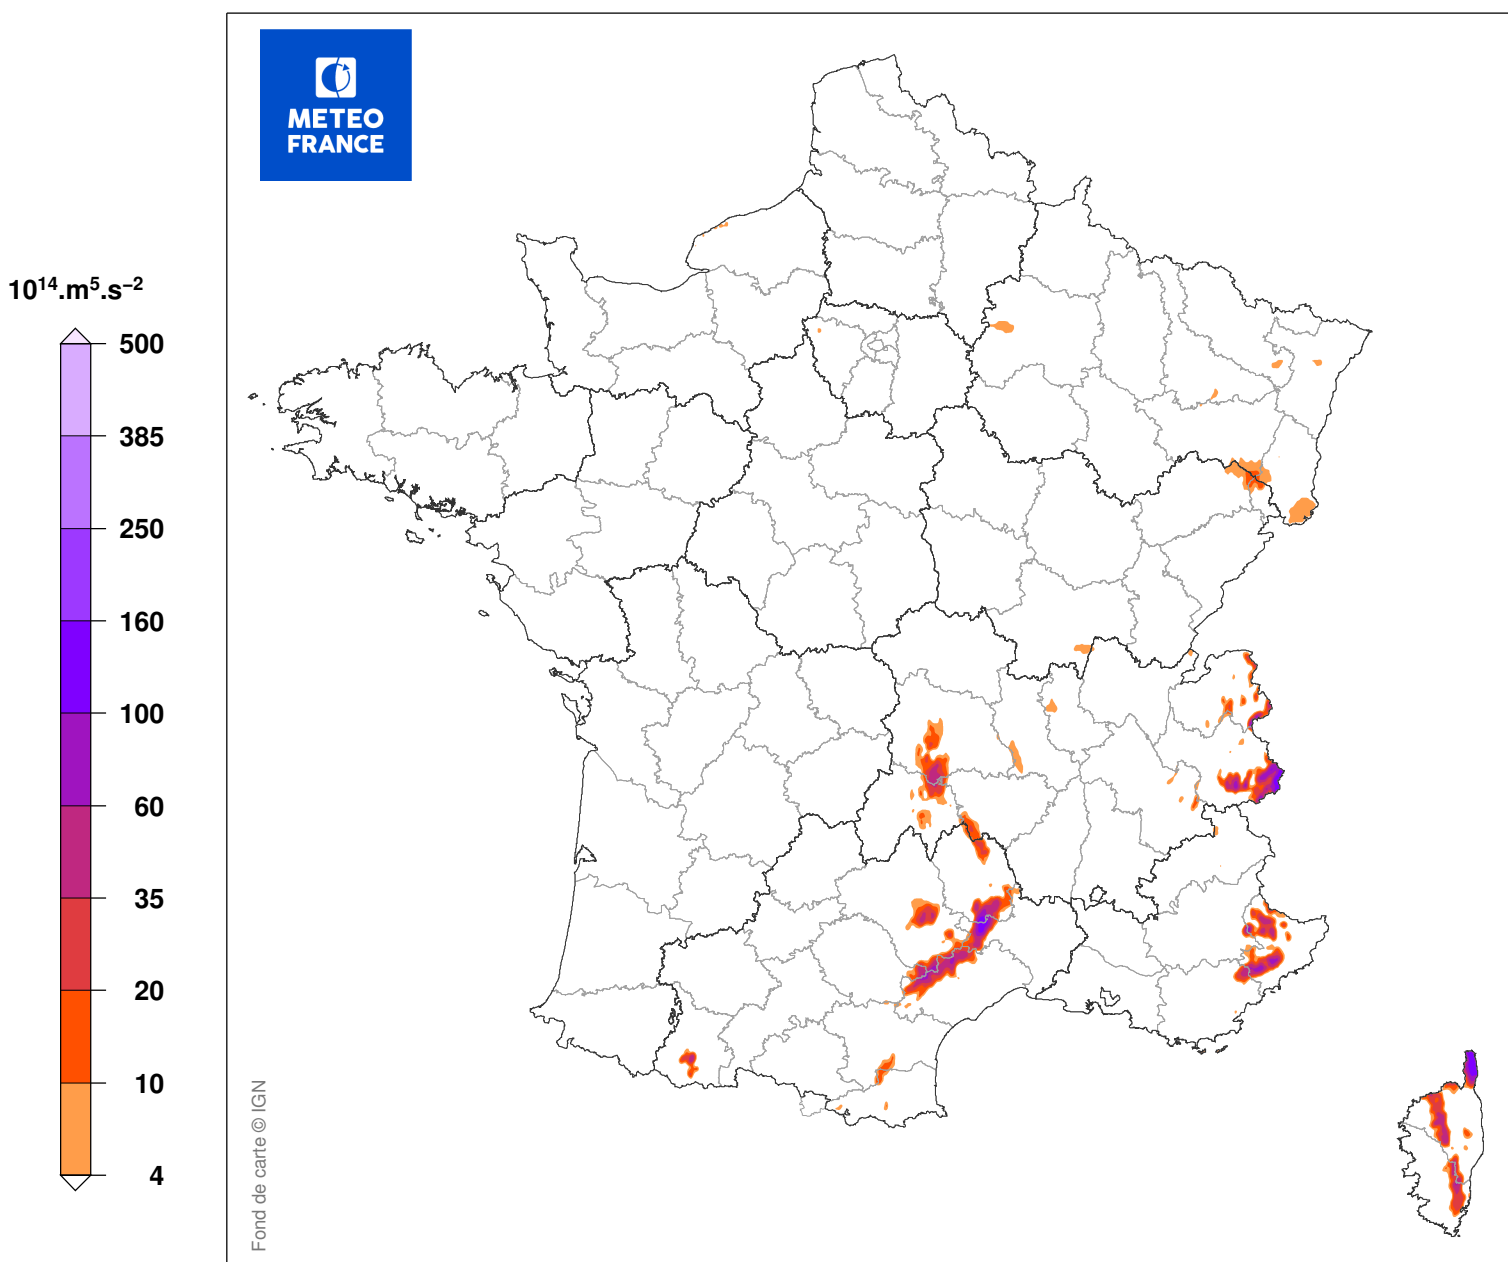

INDICE DE SEVERITE DE LA TEMPETE

du 27/12/2012 à 12 UTC au 27/12/2012 à 23 UTC

Carte produite le 11/09/2018