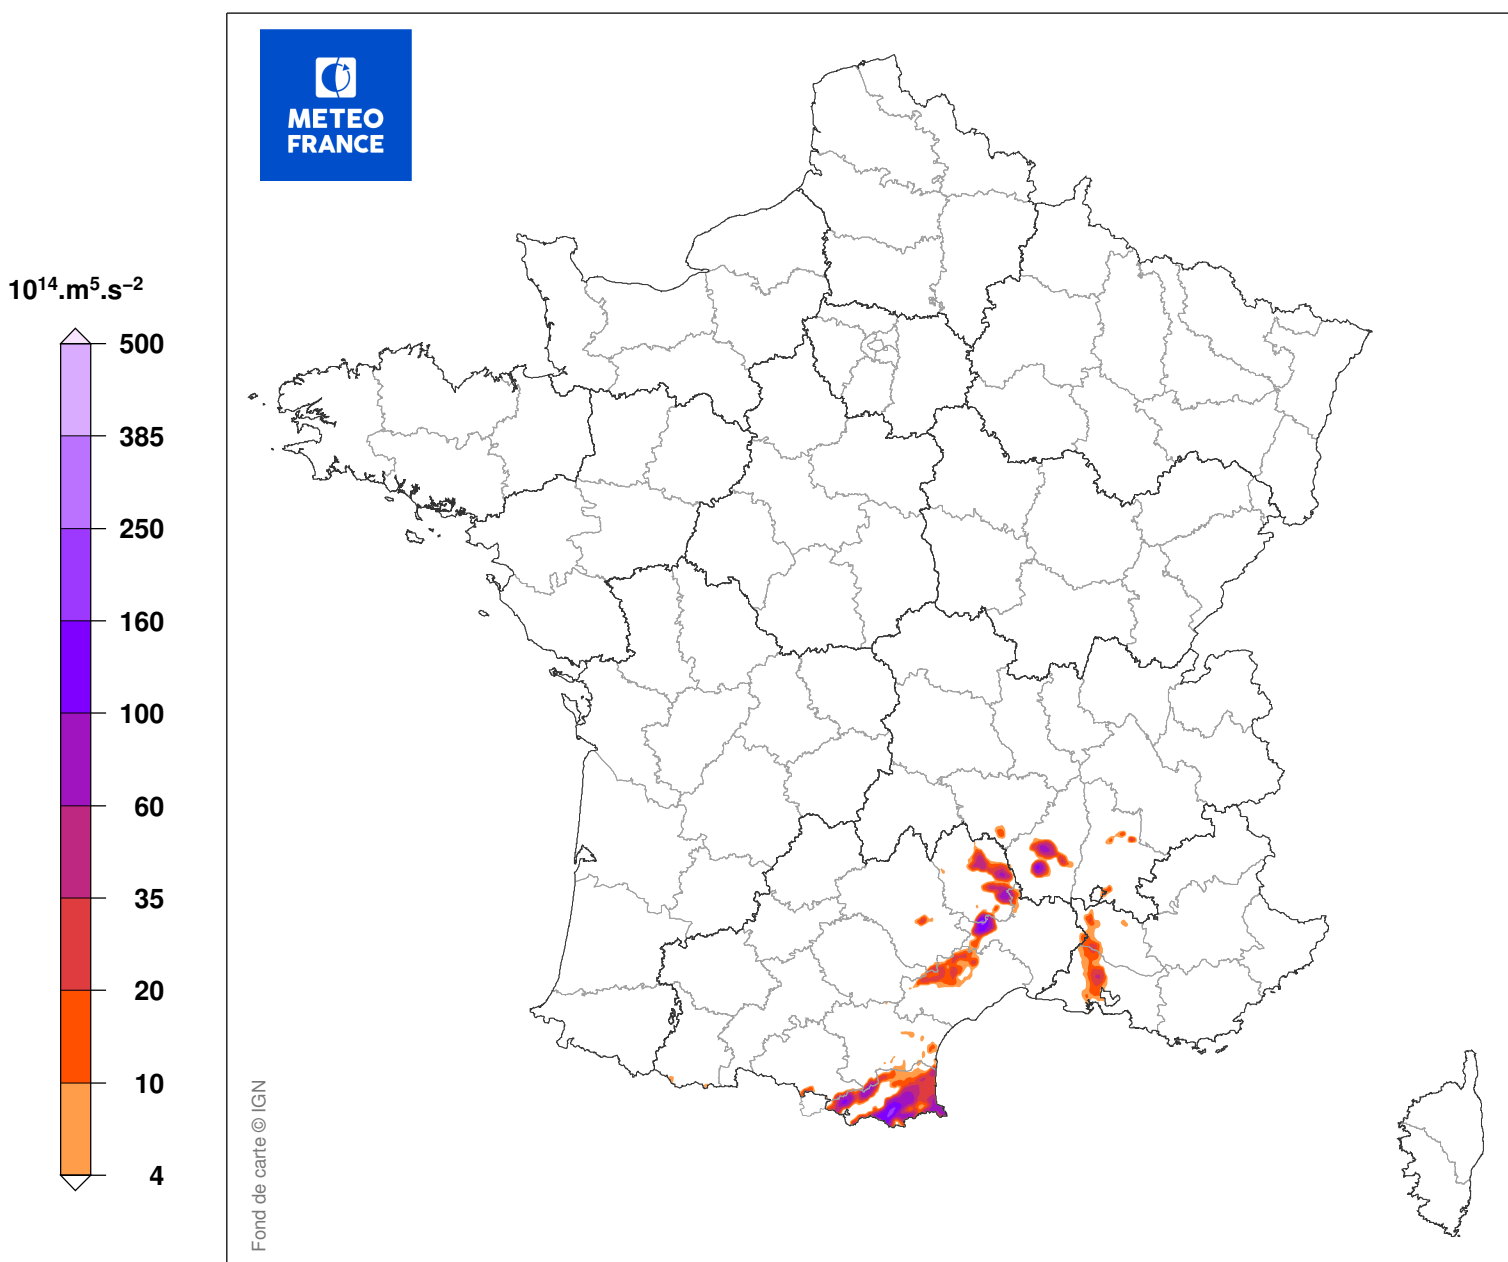

INDICE DE SEVERITE DE LA TEMPETE

du 28/11/2012 à 14 UTC au 29/11/2012 à 00 UTC

Carte produite le 11/09/2018