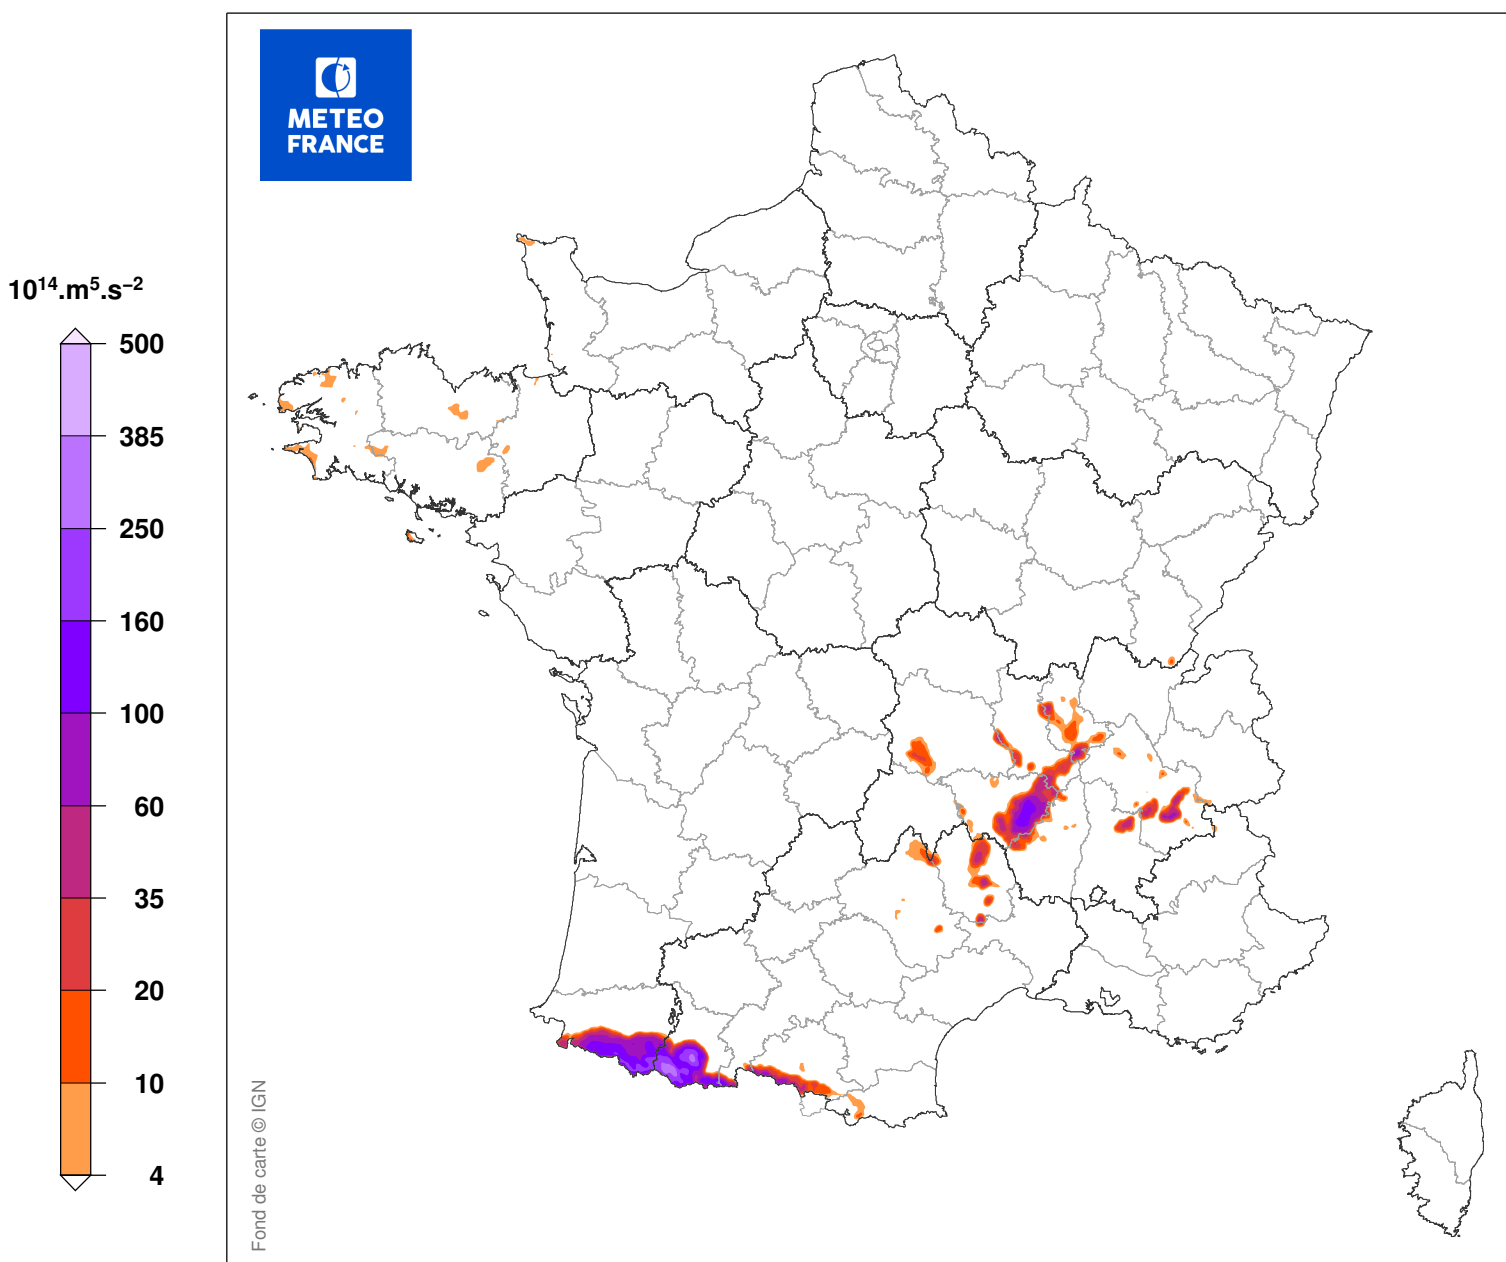

INDICE DE SEVERITE DE LA TEMPETE

du 25/04/2012 à 07 UTC au 26/04/2012 à 03 UTC

Carte produite le 11/09/2018