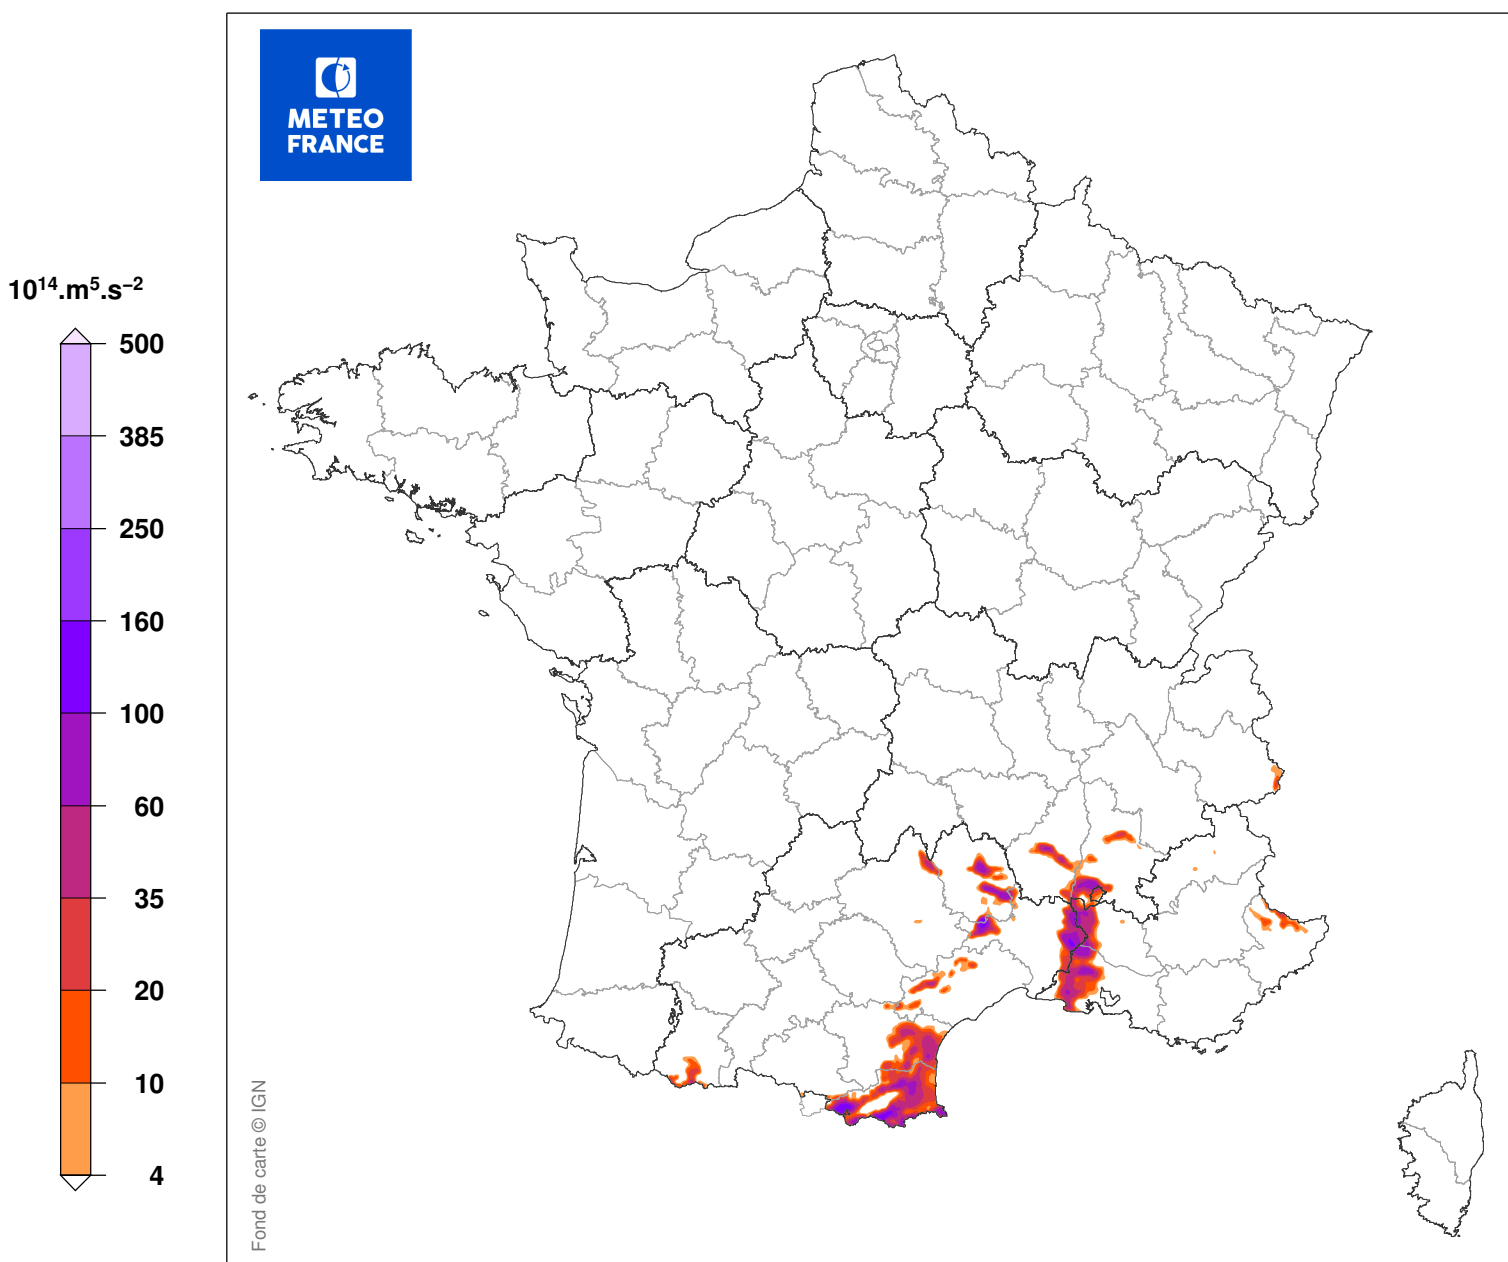

INDICE DE SEVERITE DE LA TEMPETE

du 07/02/2012 à 04 UTC au 07/02/2012 à 19 UTC

Carte produite le 11/09/2018