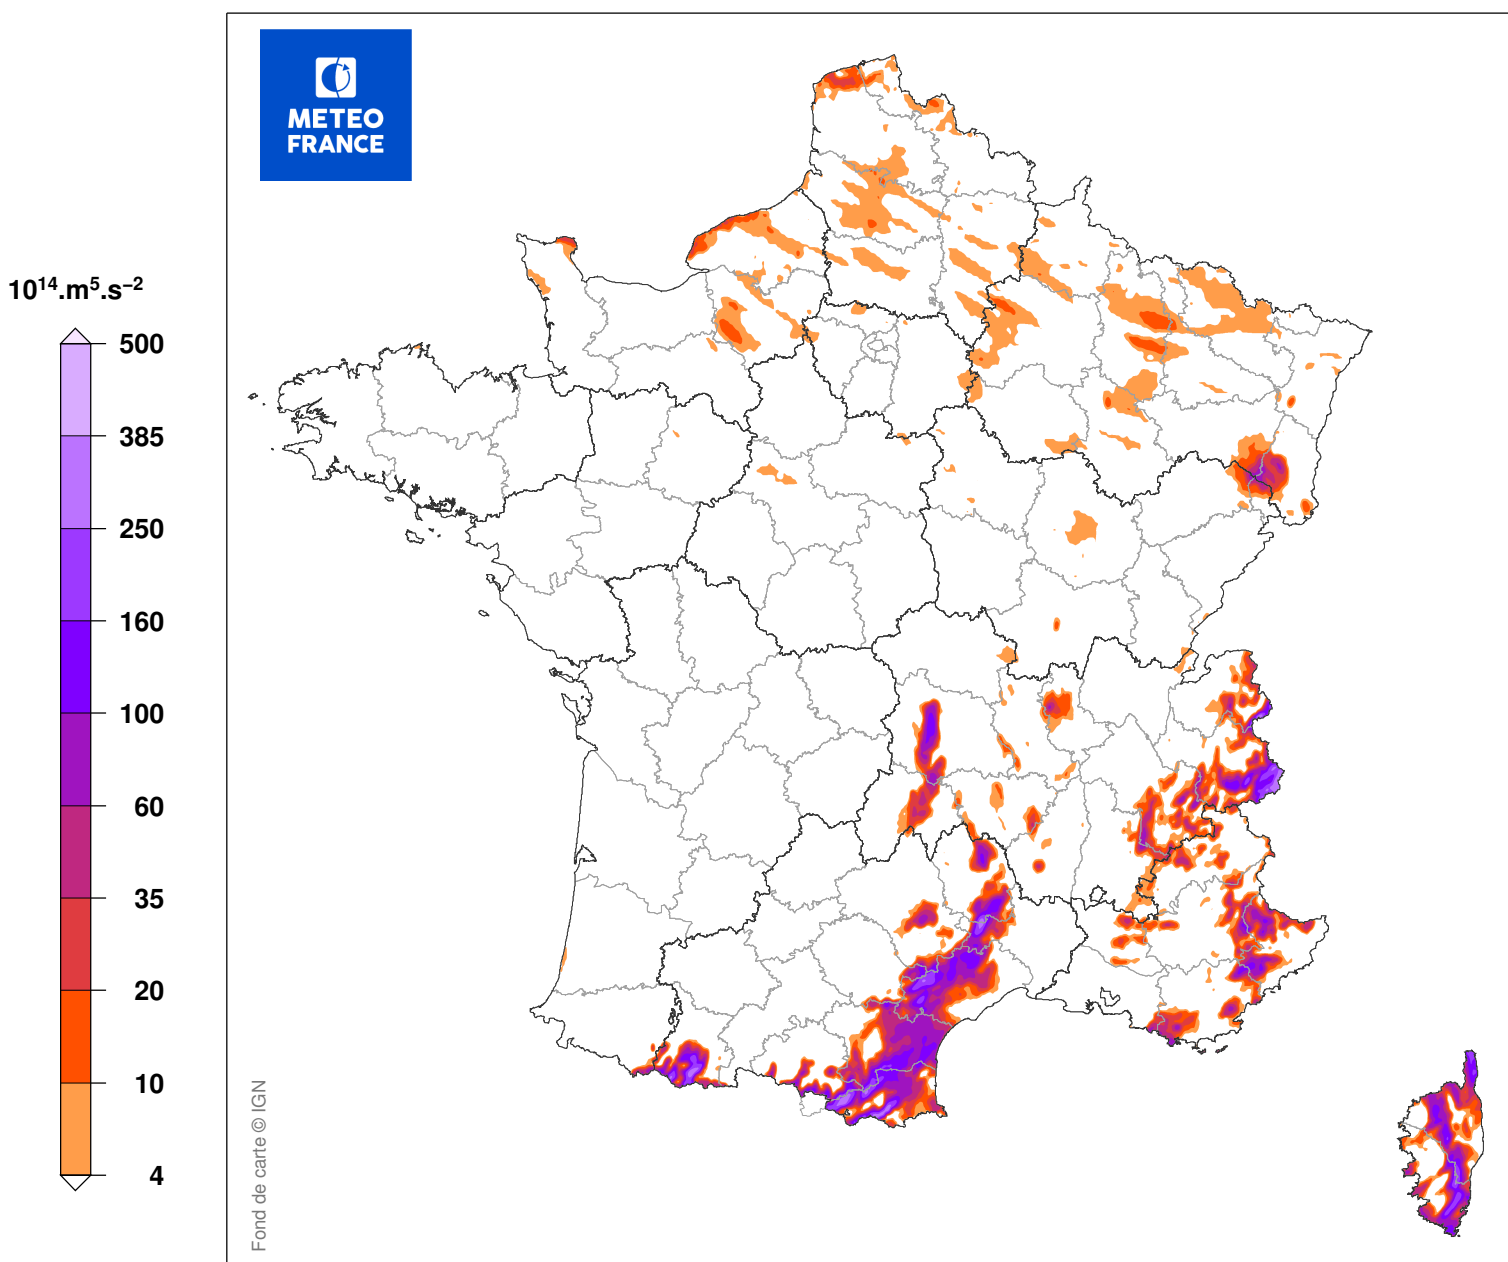

# INDICE DE SEVERITE DE LA TEMPETE ANDREA

du 05/01/2012 à 06 UTC au 06/01/2012 à 07 UTC

Carte produite le 11/09/2018