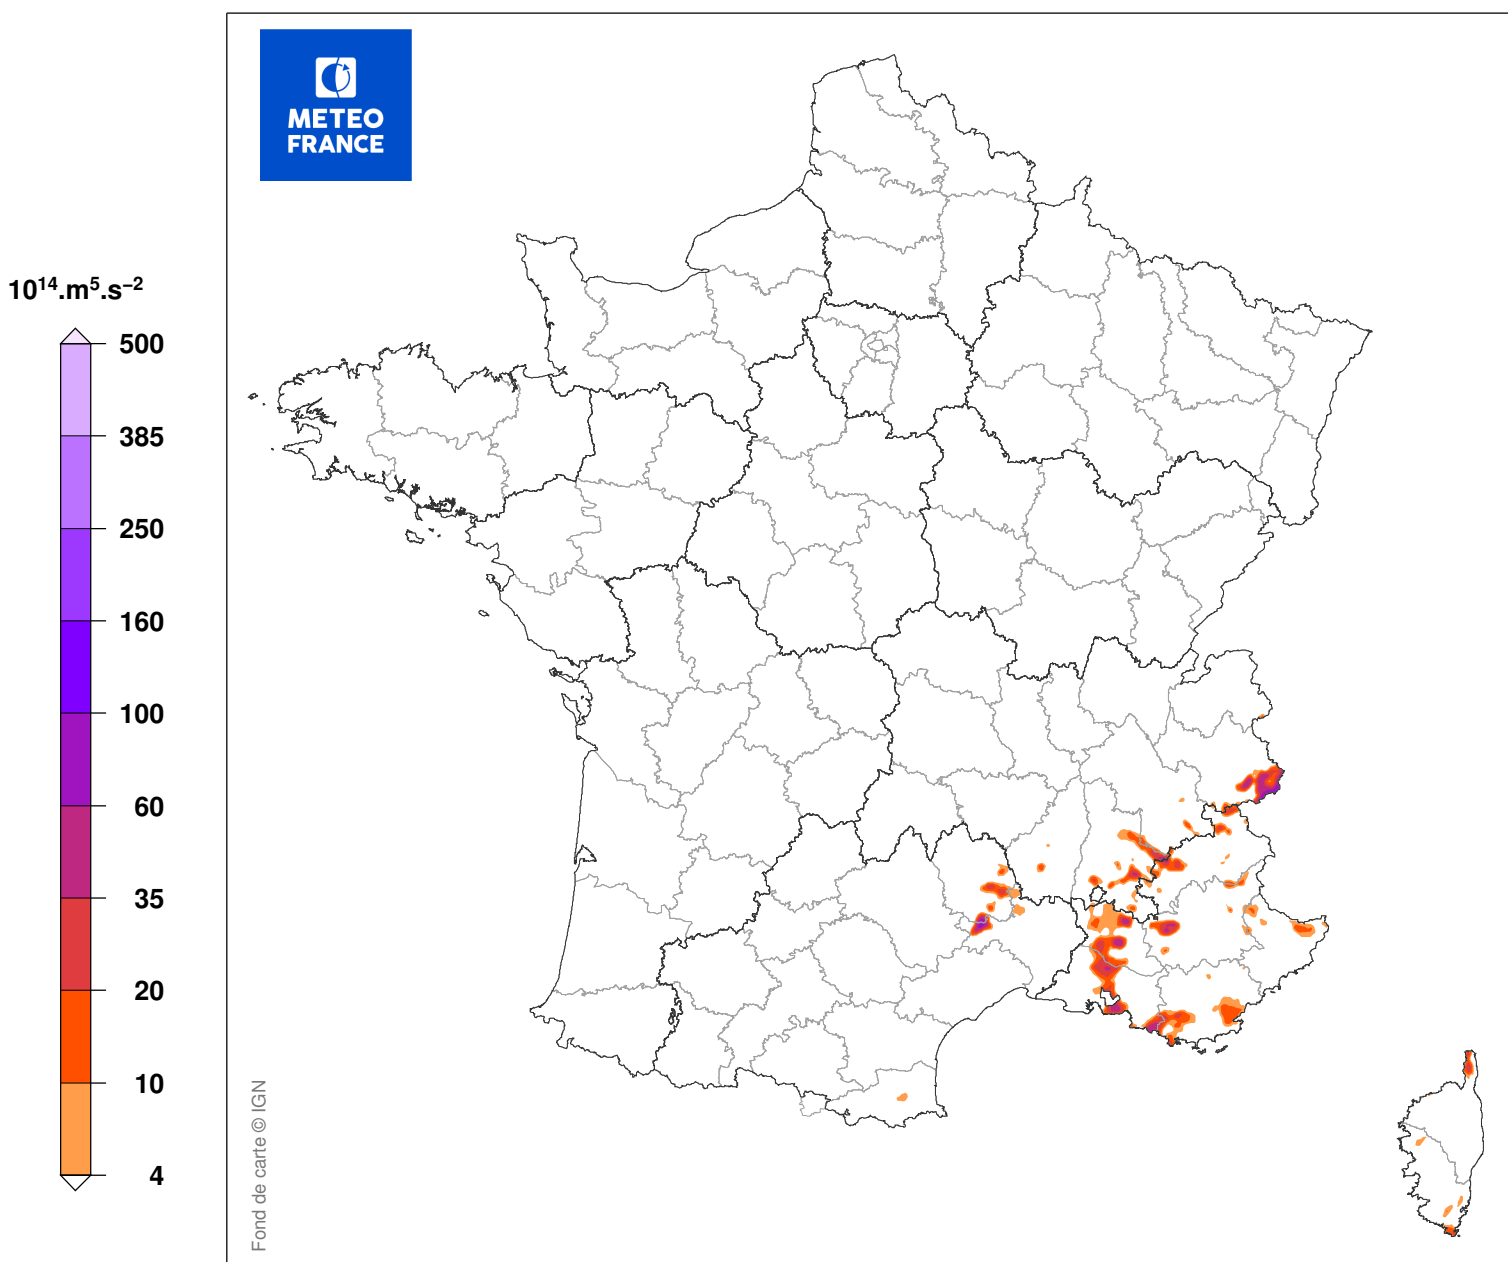

INDICE DE SEVERITE DE LA TEMPETE

du 24/12/2011 à 07 UTC au 24/12/2011 à 15 UTC

Carte produite le 11/09/2018