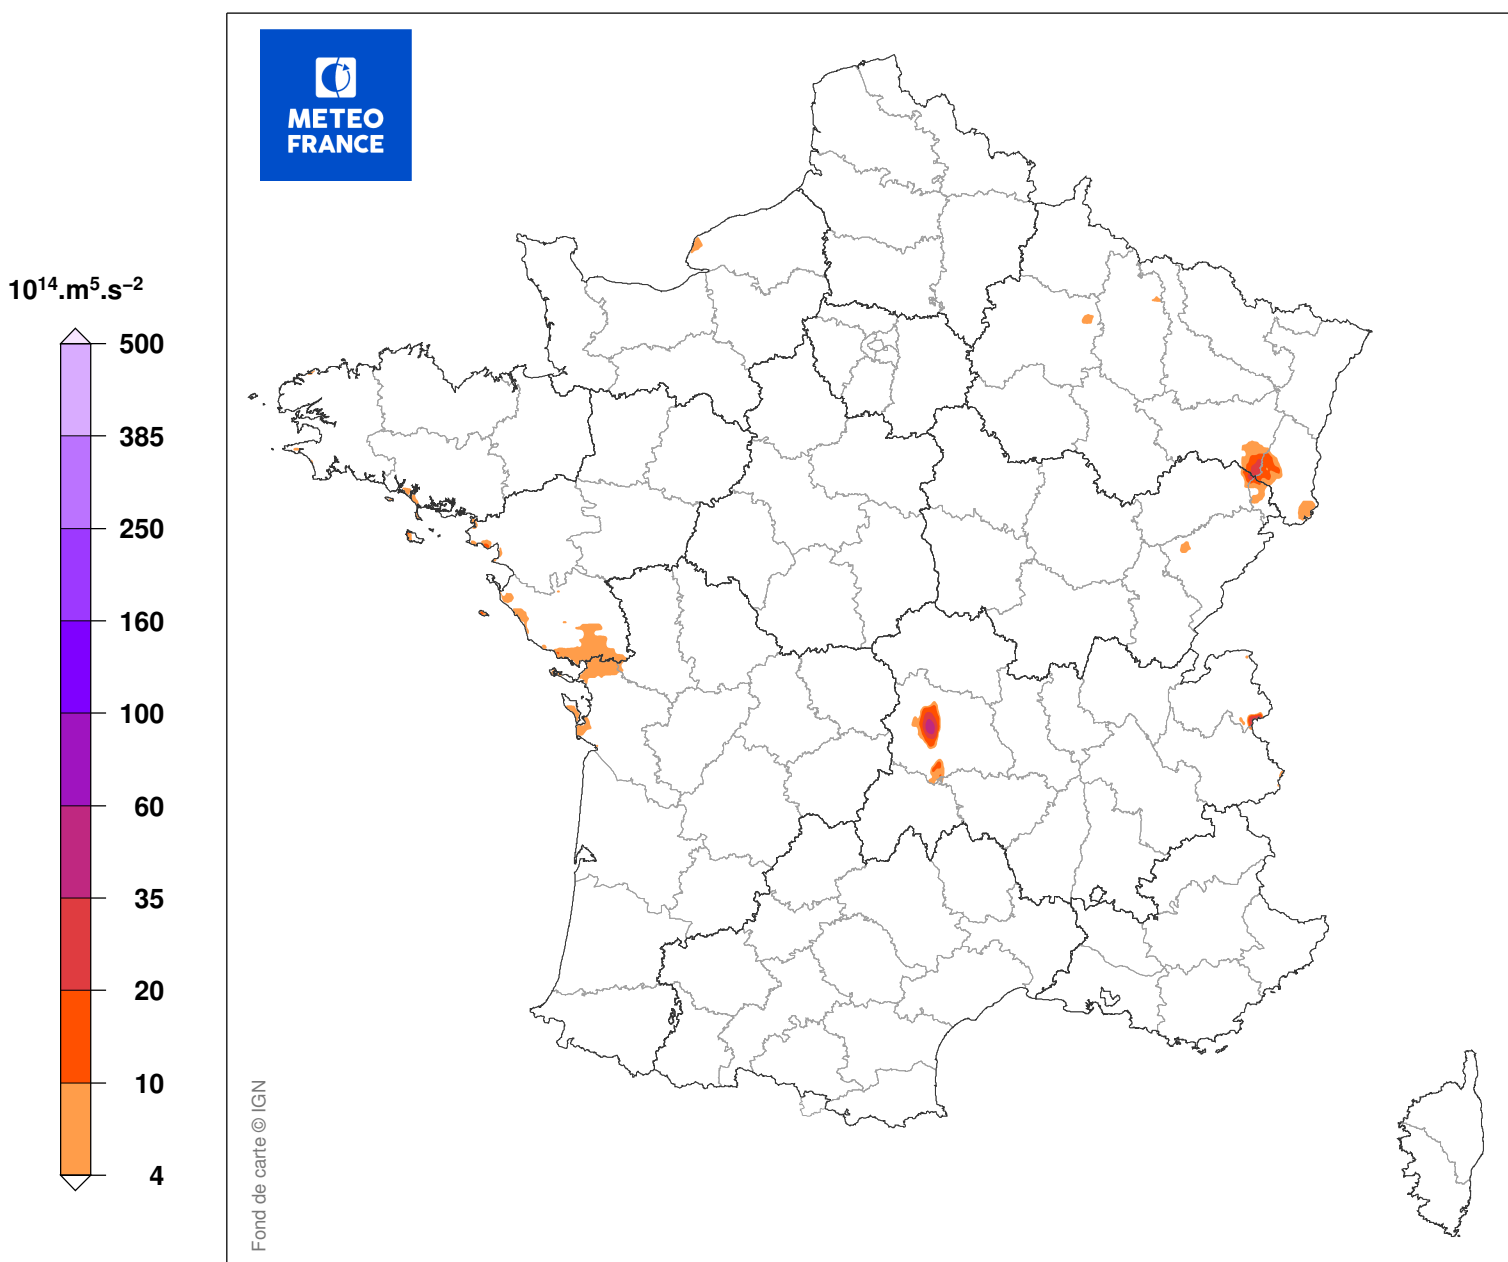

# INDICE DE SEVERITE DE LA TEMPETE

du 14/12/2011 à 08 UTC au 14/12/2011 à 12 UTC

Carte produite le 11/09/2018